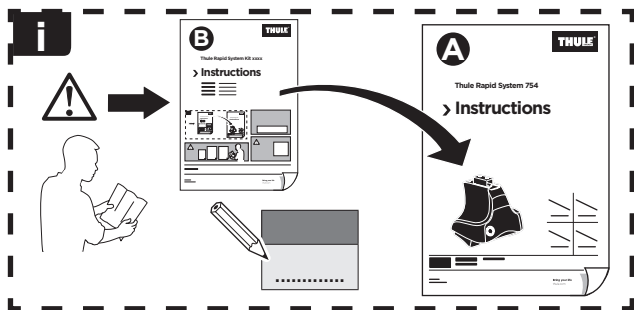

ISO 11154-E

141033

C.20121022
519-1033-02

Bring your life
thule.com