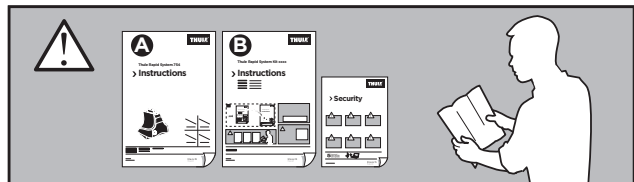

ISO 11154-E

141033

C.20121022
519-1033-02

Bring your life
thule.com