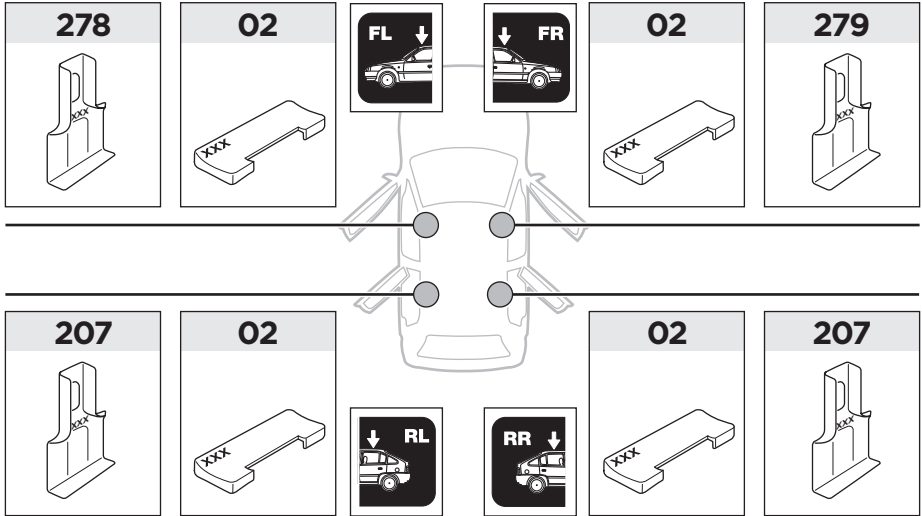

C.20121022
519-1033-02

Bring your life
thule.com

1

	X (scale)	X (mm)	X (inch)
VOLVO S40 , 4-dr Sedan, 96-99, 00-01, 02-03 / *00-04	29	941	37
VOLVO V40 , 5-dr Estate, 96-99, 00-01, 02-03	29	941	37
VOLVO V40 , 5-dr Wagon, *00-04	29	941	37

	Y (scale)	Y (mm)	Y (inch)
VOLVO S40 , 4-dr Sedan, 96-99, 00-01, 02-03 / *00-04	25	901	35 1/2
VOLVO V40 , 5-dr Estate, 96-99, 00-01, 02-03	24,5	896	35 1/4
VOLVO V40 , 5-dr Wagon, *00-04	24,5	896	35 1/4

2

VOLVO S40, 4-dr Sedan, 96-99, 00-01, 02-03 / *00-04

VOLVO V40, 5-dr Estate, 96-99, 00-01, 02-03

VOLVO V40, 5-dr Wagon, *00-04

3

	W (mm)	Z (mm)	W (inch)	Z (inch)
VOLVO S40 , 4-dr Sedan, 96-99, 00-01, 02-03 / *00-04	210	650	8 1/4	25 5/8
VOLVO V40 , 5-dr Estate, 96-99, 00-01, 02-03	210	700	8 1/4	27 1/2
VOLVO V40 , 5-dr Wagon, *00-04	210	700	8 1/4	27 1/2