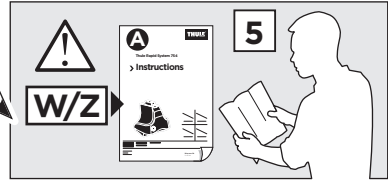

3

	W (mm)	Z (mm)	W (inch)	Z (inch)
VOLVO S40, 4-dr Sedan, 96-99, 00-01, 02-03 / *00-04	210	650	8 1/4	25 5/8
VOLVO V40, 5-dr Estate, 96-99, 00-01, 02-03	210	700	8 1/4	27 1/2
VOLVO V40, 5-dr Wagon, *00-04	210	700	8 1/4	27 1/2