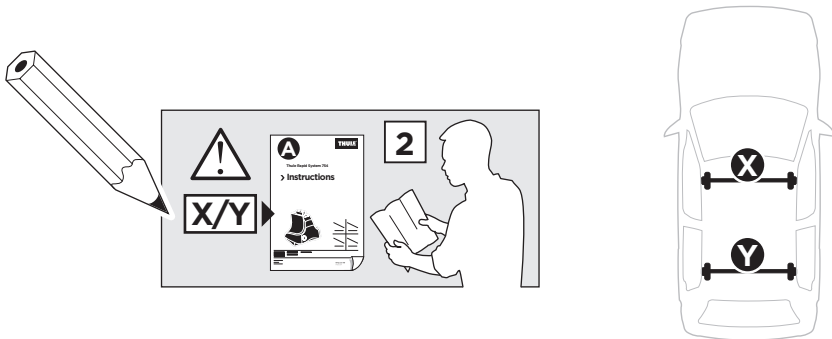

Thule Rapid System Kit 1033

> Instructions

VOLVO S40, 4-dr Sedan, 96-99, 00-01, 02-03 / *00-04

VOLVO V40, 5-dr Estate, 96-99, 00-01, 02-03

VOLVO V40, 5-dr Wagon, *00-04

*North America

ISO 11154-E

141033

C.20121022
519-1033-02

Bring your life
thule.com

1

	X (scale)	X (mm)	X (inch)
VOLVO S40 , 4-dr Sedan, 96-99, 00-01, 02-03 / *00-04	29	941	37
VOLVO V40 , 5-dr Estate, 96-99, 00-01, 02-03	29	941	37
VOLVO V40 , 5-dr Wagon, *00-04	29	941	37

	Y (scale)	Y (mm)	Y (inch)
VOLVO S40 , 4-dr Sedan, 96-99, 00-01, 02-03 / *00-04	25	901	35 1/2
VOLVO V40 , 5-dr Estate, 96-99, 00-01, 02-03	24,5	896	35 1/4
VOLVO V40 , 5-dr Wagon, *00-04	24,5	896	35 1/4

2

VOLVO S40, 4-dr Sedan, 96-99, 00-01, 02-03 / *00-04

VOLVO V40, 5-dr Estate, 96-99, 00-01, 02-03

VOLVO V40, 5-dr Wagon, *00-04

3

	W (mm)	Z (mm)	W (inch)	Z (inch)
VOLVO S40 , 4-dr Sedan, 96-99, 00-01, 02-03 / *00-04	210	650	8 1/4	25 5/8
VOLVO V40 , 5-dr Estate, 96-99, 00-01, 02-03	210	700	8 1/4	27 1/2
VOLVO V40 , 5-dr Wagon, *00-04	210	700	8 1/4	27 1/2