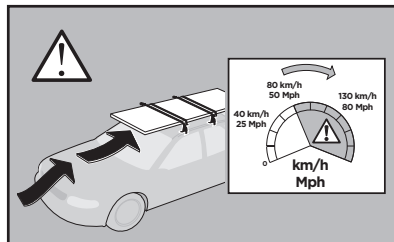

ISO 11154-E

141033

C.20121022
519-1033-02

Bring your life
thule.com