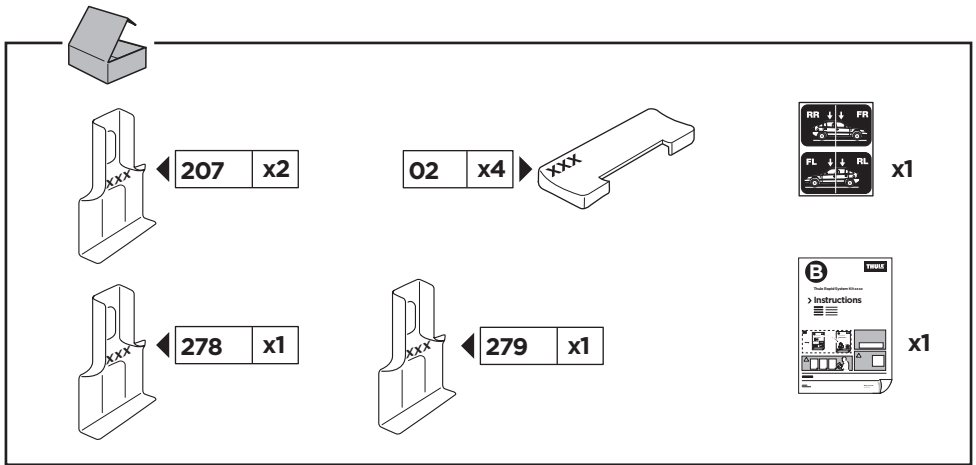

Thule Rapid System Kit 1033

> Instructions

VOLVO S40, 4-dr Sedan, 96-99, 00-01, 02-03 / *00-04

VOLVO V40, 5-dr Estate, 96-99, 00-01, 02-03

VOLVO V40, 5-dr Wagon, *00-04

*North America

ISO 11154-E

141033

C.20121022
519-1033-02

Bring your life
thule.com

1

	X (scale)	X (mm)	X (inch)
VOLVO S40 , 4-dr Sedan, 96-99, 00-01, 02-03 / *00-04	29	941	37
VOLVO V40 , 5-dr Estate, 96-99, 00-01, 02-03	29	941	37
VOLVO V40 , 5-dr Wagon, *00-04	29	941	37

	Y (scale)	Y (mm)	Y (inch)
VOLVO S40 , 4-dr Sedan, 96-99, 00-01, 02-03 / *00-04	25	901	35 1/2
VOLVO V40 , 5-dr Estate, 96-99, 00-01, 02-03	24,5	896	35 1/4
VOLVO V40 , 5-dr Wagon, *00-04	24,5	896	35 1/4

2

VOLVO S40, 4-dr Sedan, 96-99, 00-01, 02-03 / *00-04

VOLVO V40, 5-dr Estate, 96-99, 00-01, 02-03

VOLVO V40, 5-dr Wagon, *00-04

3

	W (mm)	Z (mm)	W (inch)	Z (inch)
VOLVO S40 , 4-dr Sedan, 96-99, 00-01, 02-03 / *00-04	210	650	8 1/4	25 5/8
VOLVO V40 , 5-dr Estate, 96-99, 00-01, 02-03	210	700	8 1/4	27 1/2
VOLVO V40 , 5-dr Wagon, *00-04	210	700	8 1/4	27 1/2