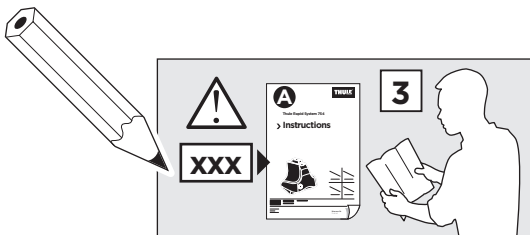

2

VOLVO S40, 4-dr Sedan, 96-99, 00-01, 02-03 / *00-04

VOLVO V40, 5-dr Estate, 96-99, 00-01, 02-03

VOLVO V40, 5-dr Wagon, *00-04