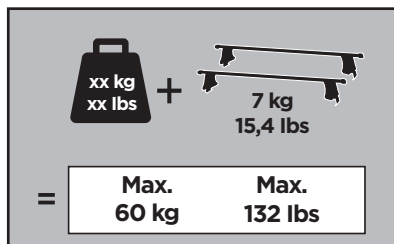

ISO 11154-E

141033

C.20121022
519-1033-02

Bring your life
thule.com