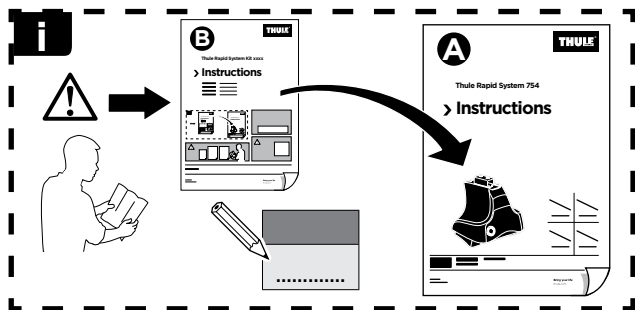

ISO 11154-E

141769
C.20151015
519-1769-01

Bring your life
thule.com