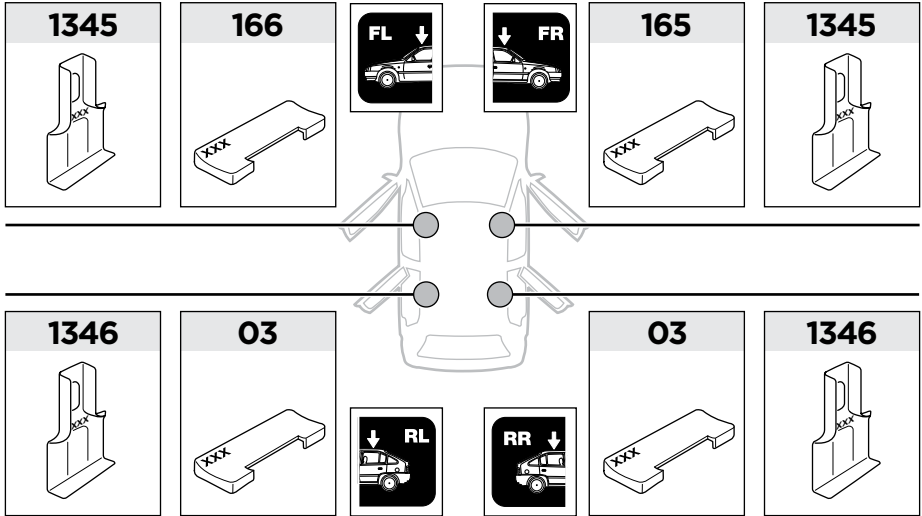

166 x1

1345 x2

1346 x2

x1

x1

1

	X (scale)	X (mm)	X (inch)
RENAULT Espace, 5-dr MPV, 15-	52	1171	46 1/8

	Y (scale)	Y (mm)	Y (inch)
RENAULT Espace, 5-dr MPV, 15-	49	1141	44 7/8

2

RENAULT Espace, 5-dr MPV, 15-

3

	W (mm)	Z (mm)	W (inch)	Z (inch)
RENAULT Espace , 5-dr MPV, 15-	440	690	17 ³/₈	27 ¹/₈