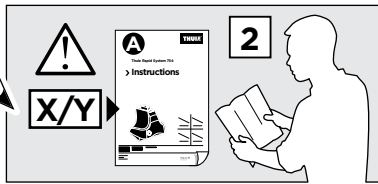

166 x1

1345 x2

1346 x2

x1

x1

1

	X (scale)	X (mm)	X (inch)
RENAULT Espace, 5-dr MPV, 15-	52	1171	46 1/8

	Y (scale)	Y (mm)	Y (inch)
RENAULT Espace, 5-dr MPV, 15-	49	1141	44 7/8