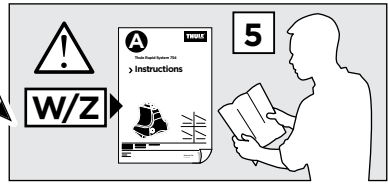

3

	W (mm)	Z (mm)	W (inch)	Z (inch)
RENAULT Espace, 5-dr MPV, 15-	440	690	17 ³/₈	27 ¹/₈