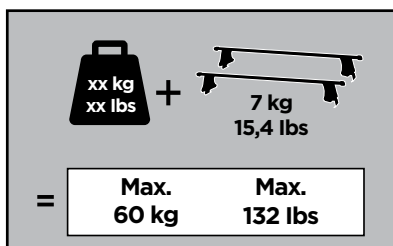

ISO 11154-E

141769
C.20151015
519-1769-01

Bring your life
thule.com