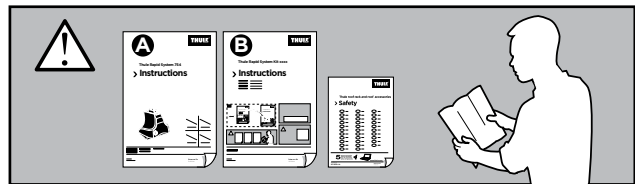

ISO 11154-E

141769
C.20151015
519-1769-01

Bring your life
thule.com