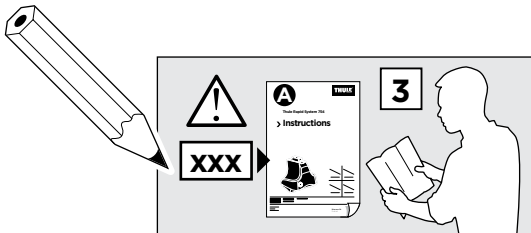

2

RENAULT Espace, 5-dr MPV, 15-