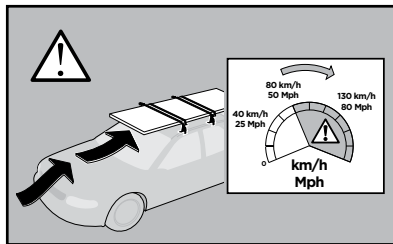

ISO 11154-E

141769
C.20151015
519-1769-01

Bring your life
thule.com