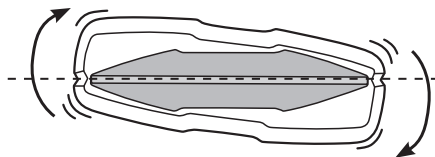

4

5

PONTIAC Vibe, 5-dr Hatchback, 03-08, 09-10
TOYOTA Matrix, 5-dr Hatchback, 03-09, 09-14

6

	X mm	Y mm	X inch	Y inch
PONTIAC Vibe, 5-dr Hatchback, 03-08	420 mm	665 mm	16 1/2"	26 1/4"
TOYOTA Matrix, 5-dr Hatchback, 03-09	420 mm	665 mm	16 1/2"	26 1/4"
PONTIAC Vibe, 5-dr Hatchback, 09-10	380 mm	680 mm	15"	26 3/4"
TOYOTA Matrix, 5-dr Hatchback, 09-14	380 mm	680 mm	15"	26 3/4"

7

GB/US Tighten alternately
 D Die Schrauben abwechselnd anziehen
 F Serrer alternativement chaque côté
 NL Afwisselend aan de linker- en de rechterkant aandraaien
 I Alternare il serraggio delle viti
 E Apretar alternativamente
 PT Aperte alternadamente
 S Dra åt växelvis
 FIN Kierrä vuorotellen
 EST Pinguldage vaheldumisi
 LAT Pieļieciet pamišus
 LIT Užsukinėkite pakaitomis
 PL Śruby dokręcaj naprzemiennie
 RU Затягивайте попеременно

中文 交替拧紧

한국어 번갈아 가며 조이십시오.

日本語 交互に締め付けてください。

ไทย ชั้นในแบบสลับ

≈ 3 Nm

8

x1
17 mm

THULE
SWEDEN
**ONE
KEY
SYSTEM**