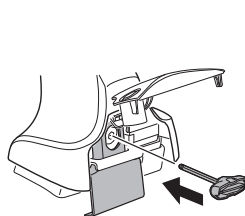

中文 交替拧紧

한국어 번갈아 가며 조이십시오.

日本語 交互に締め付けてください。

ไทย ชั้นในแบบสลับ

≈ 3 Nm

8

x1
17 mm

THULE
SWEDEN
**ONE
KEY
SYSTEM**