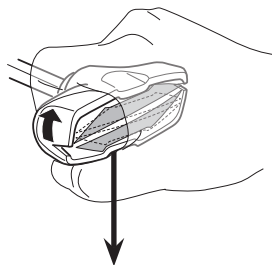

4

5

PONTIAC Vibe, 5-dr Hatchback, 03-08, 09-10
TOYOTA Matrix, 5-dr Hatchback, 03-09, 09-14

6

	X mm	Y mm	X inch	Y inch
PONTIAC Vibe, 5-dr Hatchback, 03-08	420 mm	665 mm	16 1/2"	26 1/4"
TOYOTA Matrix, 5-dr Hatchback, 03-09	420 mm	665 mm	16 1/2"	26 1/4"
PONTIAC Vibe, 5-dr Hatchback, 09-10	380 mm	680 mm	15"	26 3/4"
TOYOTA Matrix, 5-dr Hatchback, 09-14	380 mm	680 mm	15"	26 3/4"

7

GB/US Tighten alternately
 D Die Schrauben abwechselnd anziehen
 F Serrer alternativement chaque côté
 NL Afwisselend aan de linker- en de rechterkant aandraaien
 I Alternare il serraggio delle viti
 E Apretar alternativamente
 PT Aperte alternadamente
 S Dra åt växelvis
 FIN Kierrä vuorotellen
 EST Pinguldage vaheldumisi
 LAT Pieļieciet pamišus
 LIT Užsukinėkite pakaitomis
 PL Śruby dokręcaj naprzemiennie
 RU Затягивайте попеременно

CZ Pokręťta bagażnika dokręcaj dokręcaj naprzemiennie.
 SK Dofahajte striedavo
 SLO Privijajte izmenično.
 HR Naizmjerno zategnite
 HU Egymástól függetlenül szorítandó
 GR Σφιγγείτε εναλλάξ
 TR Dönüşümlü sıkın

中文 交替拧紧

한국어 번갈아 가며 조이십시오.

日本語 交互に締め付けてください。

ไทย ชั้นในแบบสลับ

≈ 3 Nm

8

x1
17 mm

THULE
SWEDEN
**ONE
KEY
SYSTEM**