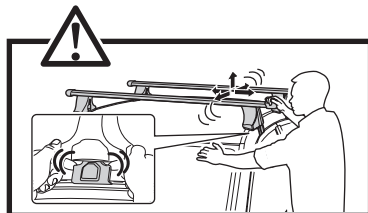

中文 交替拧紧

한국어 번갈아 가며 조이십시오.

日本語 交互に締め付けてください。

ไทย ชั้นในแบบสลับ

≈ 3 Nm

8

x1
17 mm

THULE
SWEDEN
**ONE
KEY
SYSTEM**