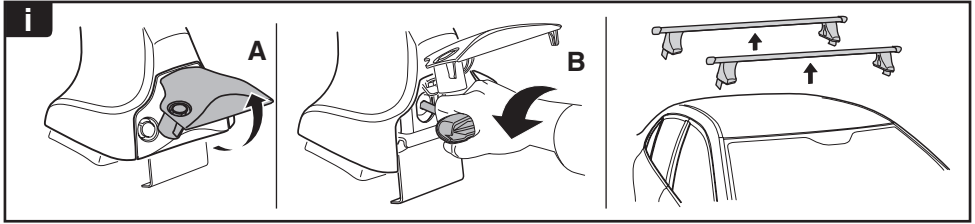

中文 交替拧紧

한국어 번갈아 가며 조이십시오.

日本語 交互に締め付けてください。

ไทย ชั้นในแบบสลับ

≈ 3 Nm

8

x1
17 mm

THULE
SWEDEN
**ONE
KEY
SYSTEM**