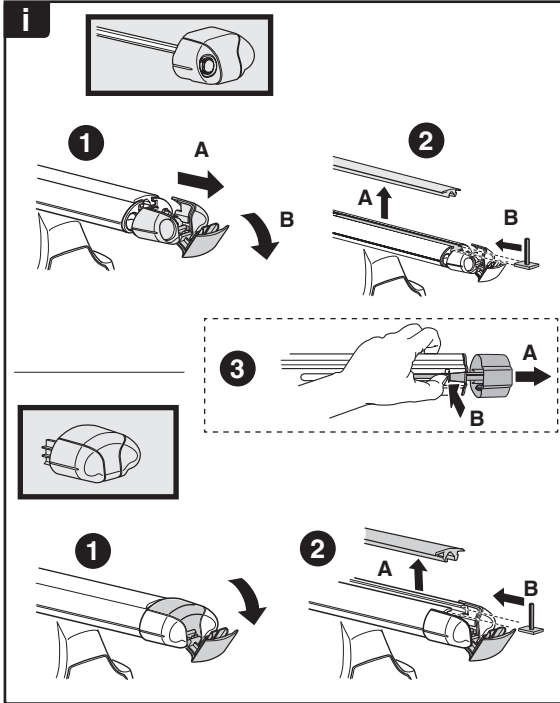

中文 交替拧紧

한국어 번갈아 가며 조이십시오.

日本語 交互に締め付けてください。

ไทย ชั้นในแบบสลับ

≈ 3 Nm

8

x1
17 mm

THULE
SWEDEN
**ONE
KEY
SYSTEM**