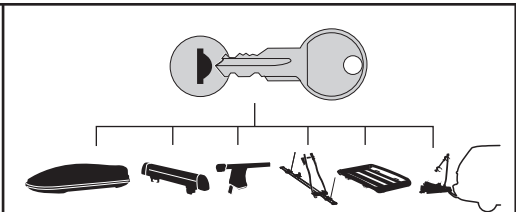

中文 交替拧紧

한국어 번갈아 가며 조이십시오.

日本語 交互に締め付けてください。

ไทย ชั้นในแบบสลับ

≈ 3 Nm

8

x1
17 mm

THULE
SWEDEN
**ONE
KEY
SYSTEM**