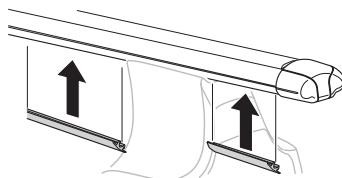

中文 交替拧紧

한국어 번갈아 가며 조이십시오.

日本語 交互に締め付けてください。

ไทย ชั้นในแบบสลับ

≈ 3 Nm

8

x1
17 mm

THULE
SWEDEN
**ONE
KEY
SYSTEM**