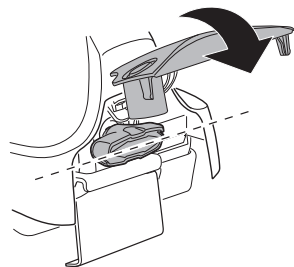

中文 交替拧紧

한국어 번갈아 가며 조이십시오.

日本語 交互に締め付けてください。

ไทย ชั้นในแบบสลับ

≈ 3 Nm

8

x1
17 mm

THULE
SWEDEN
**ONE
KEY
SYSTEM**