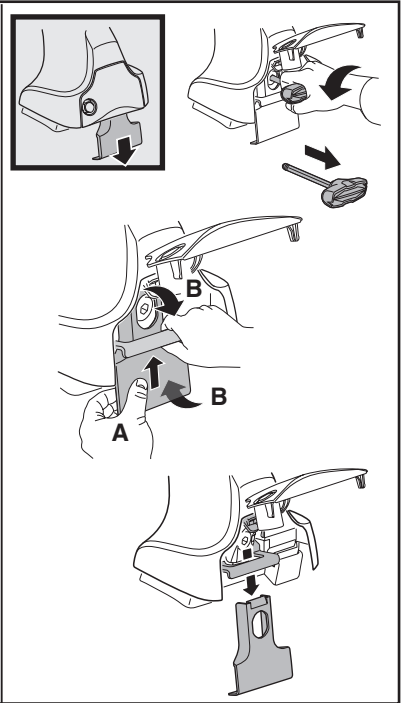

中文 交替拧紧

한국어 번갈아 가며 조이십시오.

日本語 交互に締め付けてください。

ไทย ชั้นในแบบสลับ

≈ 3 Nm

8

x1
17 mm

THULE
SWEDEN
**ONE
KEY
SYSTEM**