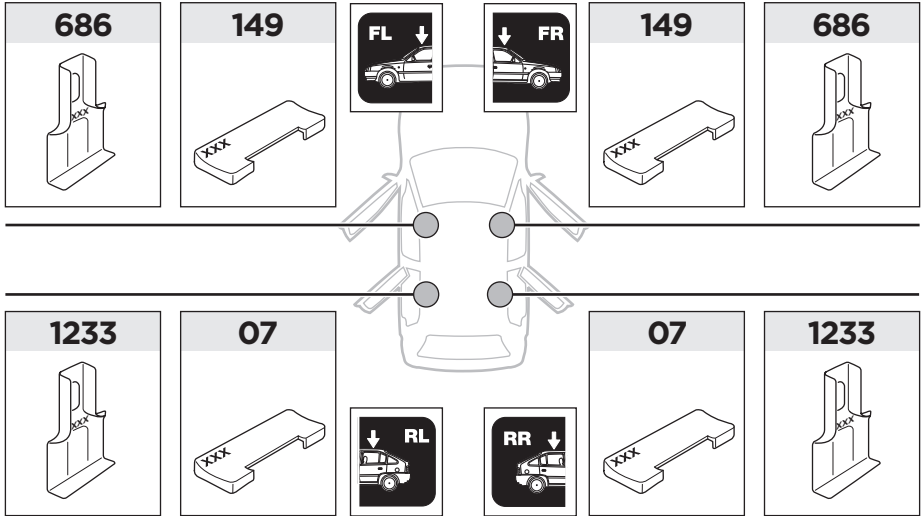

1

	X (scale)	X (mm)	X (inch)
<b>AUDI A3</b> , 3-dr Hatchback, 03-12	36	1011	39 <sup>3</sup> / <sub>4</sub>
<b>AUDI A3 Sportback</b> , 5-dr Hatchback, 04-12 / *06-	36	1011	39 <sup>3</sup> / <sub>4</sub>

	Y (scale)	Y (mm)	Y (inch)
<b>AUDI A3</b> , 3-dr Hatchback, 03-12	33	981	38 <sup>5</sup> / <sub>8</sub>
<b>AUDI A3 Sportback</b> , 5-dr Hatchback, 04-12 / *06-	33	981	38 <sup>5</sup> / <sub>8</sub>

2

AUDI A3, 3-dr Hatchback, 03-12

AUDI A3 Sportback, 5-dr Hatchback, 04-12 / \*06-

**3**

	W (mm)	Z (mm)	W (inch)	Z (inch)
<b>AUDI A3</b> , 3-dr Hatchback, 03-12	<b>260</b>	<b>700</b>	<b>10 1/4</b>	<b>27 1/2</b>
<b>AUDI A3 Sportback</b> , 5-dr Hatchback, 04-12 / *06-	<b>260</b>	<b>700</b>	<b>10 1/4</b>	<b>27 1/2</b>