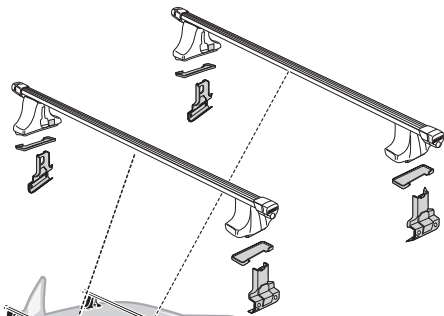

# Kit 1161

Vehicle	Front	Rear
Nissan Gloria, 4 doors, 99-	39,5	37,5
Nissan Cedric, 4 doors, 99-	39,5	37,5

210 mm      600 mm