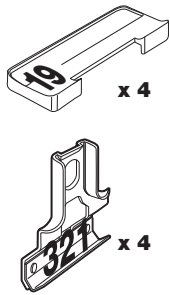

# Kit 1161

Vehicle	Front	Rear
Nissan Gloria, 4 doors, 99-	39,5	37,5
Nissan Cedric, 4 doors, 99-	39,5	37,5

210 mm      600 mm