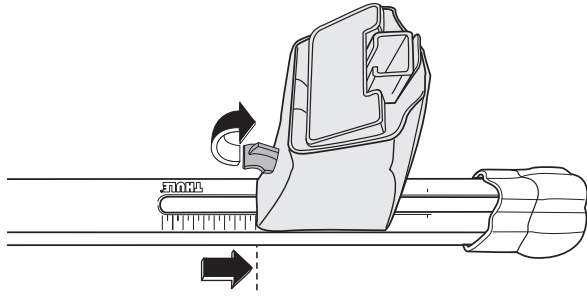

# Kit 1161

Vehicle	Front	Rear
Nissan Gloria, 4 doors, 99-	39,5	37,5
Nissan Cedric, 4 doors, 99-	39,5	37,5

210 mm      600 mm