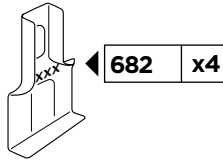

thule.com

1

	X (scale)	X (mm)	X (inch)
DACIA Logan , 4-dr Sedan, 04-	35,5	1006	39 ⁵ / ₈
DACIA Sandero , 5-dr Hatchback, 08-	33,5	986	38 ⁷ / ₈

	Y (scale)	Y (mm)	Y (inch)
DACIA Logan , 4-dr Sedan, 04-	34,5	996	39 ¹ / ₄
DACIA Sandero , 5-dr Hatchback, 08-	29,5	946	37 ¹ / ₄