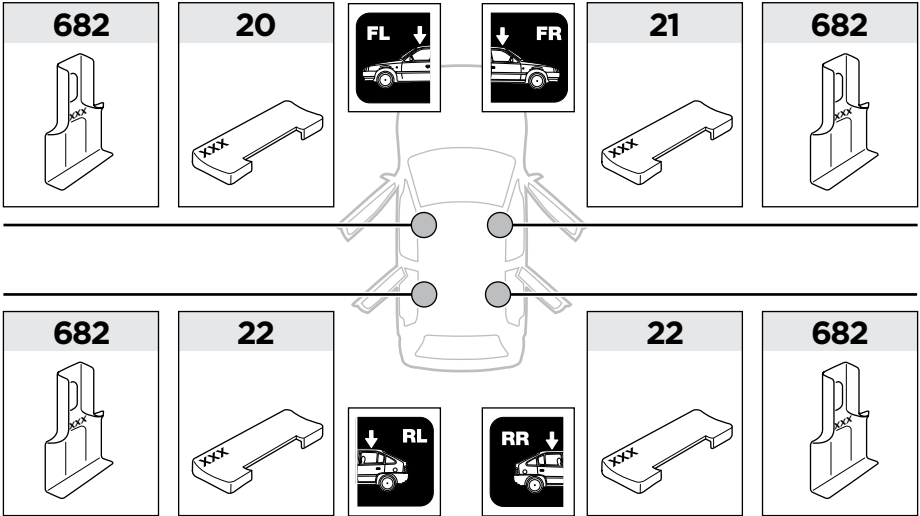

thule.com

1

	X (scale)	X (mm)	X (inch)
DACIA Logan , 4-dr Sedan, 04-	35,5	1006	39 ⁵ / ₈
DACIA Sandero , 5-dr Hatchback, 08-	33,5	986	38 ⁷ / ₈

	Y (scale)	Y (mm)	Y (inch)
DACIA Logan , 4-dr Sedan, 04-	34,5	996	39 ¹ / ₄
DACIA Sandero , 5-dr Hatchback, 08-	29,5	946	37 ¹ / ₄

2

DACIA Logan, 4-dr Sedan, 04-
DACIA Sandero, 5-dr Hatchback, 08-

3