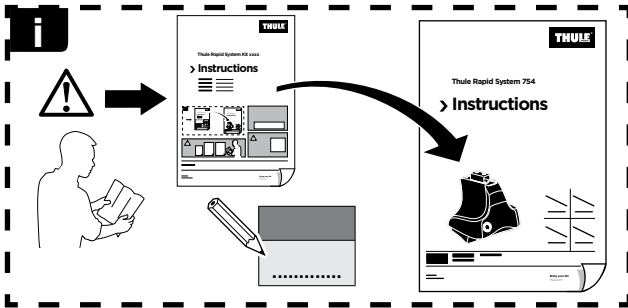

Thule Rapid System Kit 1378

> Instructions

DACIA Logan, 4-dr Sedan, 04-

DACIA Sandero, 5-dr Hatchback, 08-

ISO 11154-E

141378

C.20121010
519-1378-01

Bring your life

thule.com

1

	X (scale)	X (mm)	X (inch)
DACIA Logan , 4-dr Sedan, 04-	35,5	1006	39 ⁵ / ₈
DACIA Sandero , 5-dr Hatchback, 08-	33,5	986	38 ⁷ / ₈

	Y (scale)	Y (mm)	Y (inch)
DACIA Logan , 4-dr Sedan, 04-	34,5	996	39 ¹ / ₄
DACIA Sandero , 5-dr Hatchback, 08-	29,5	946	37 ¹ / ₄