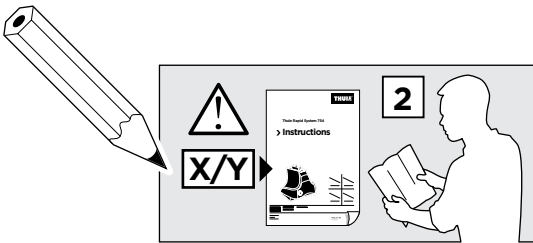

Thule Rapid System Kit 1378

> Instructions

DACIA Logan, 4-dr Sedan, 04-

DACIA Sandero, 5-dr Hatchback, 08-

ISO 11154-E

141378

C.20121010
519-1378-01

Bring your life

thule.com

1

	X (scale)	X (mm)	X (inch)
DACIA Logan , 4-dr Sedan, 04-	35,5	1006	39 ⁵ / ₈
DACIA Sandero , 5-dr Hatchback, 08-	33,5	986	38 ⁷ / ₈

	Y (scale)	Y (mm)	Y (inch)
DACIA Logan , 4-dr Sedan, 04-	34,5	996	39 ¹ / ₄
DACIA Sandero , 5-dr Hatchback, 08-	29,5	946	37 ¹ / ₄