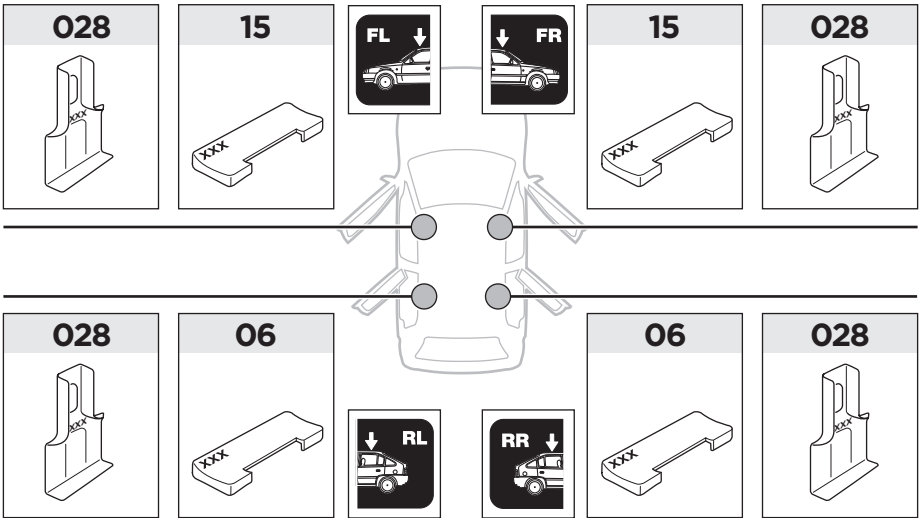

	Y (scale)	Y (mm)	Y (inch)
HYUNDAI Sonata , 4-dr Sedan, 98-00, 01-03	35,5	1006	39 ⁵ / ₈
HYUNDAI Sonata , 4-dr Sedan, 04	36,5	1016	40
HYUNDAI Sonata , 4-dr Sedan, *99-01, 02-05	35,5	1006	39 ⁵ / ₈
HYUNDAI Sonata , 4-dr Sedan, 01-05	36,5	1016	40

2

HYUNDAI Sonata, 4-dr Sedan, 98-00, 01-03

HYUNDAI Sonata, 4-dr Sedan, 04

HYUNDAI Sonata, 4-dr Sedan, *99-01, 02-05

HYUNDAI Sonata, 4-dr Sedan, 01-05

3

	W (mm)	Z (mm)	W (inch)	Z (inch)
HYUNDAI Sonata , 4-dr Sedan, 98-00, 01-03	250	650	9 ⁷ / ₈	25 ⁵ / ₈
HYUNDAI Sonata , 4-dr Sedan, 04	250	650	9 ⁷ / ₈	25 ⁵ / ₈
HYUNDAI Sonata , 4-dr Sedan, *99-01, 02-05	250	650	9 ⁷ / ₈	25 ⁵ / ₈
HYUNDAI Sonica , 4-dr Sedan, 01-05	250	650	9 ⁷ / ₈	25 ⁵ / ₈