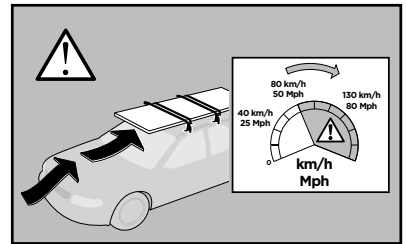

Thule Rapid System Kit 1481

> Instructions

TOYOTA Mark Zio, 5-dr Estate, 07-

ISO 11154-E

141481

C.20121220
519-1481-01

Bring your life
thule.com