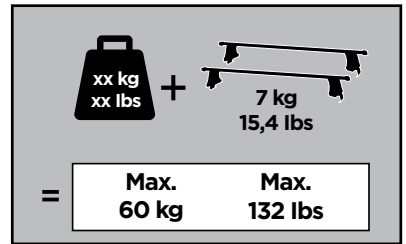

Thule Rapid System Kit 1481

> Instructions

TOYOTA Mark Zio, 5-dr Estate, 07-

ISO 11154-E

141481

C.20121220
519-1481-01

Bring your life
thule.com