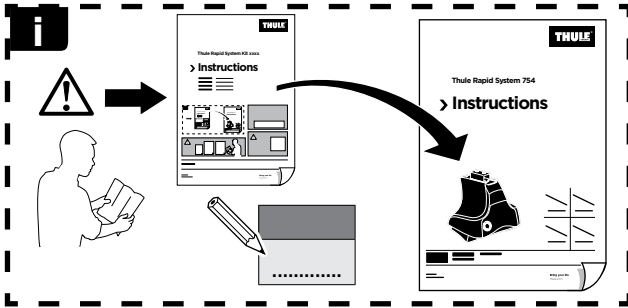

Thule Rapid System Kit 1481

> Instructions

TOYOTA Mark Zio, 5-dr Estate, 07-

ISO 11154-E

141481

C.20121220
519-1481-01

Bring your life
thule.com

269 x1

271 x2

272 x1

966 x2

x1

967 x2

x1

1

	X (scale)	X (mm)	X (inch)
TOYOTA Mark Zio, 5-dr Estate, 07-	42	1071	42 ¹ / ₈

	Y (scale)	Y (mm)	Y (inch)
TOYOTA Mark Zio, 5-dr Estate, 07-	40,5	1056	41 ⁵ / ₈

2

TOYOTA Mark Zio, 5-dr Estate, 07-

3

	W (mm)	Z (mm)	W (inch)	Z (inch)
TOYOTA Mark Zio, 5-dr Estate, 07-	340	710	13 ³/₈	28