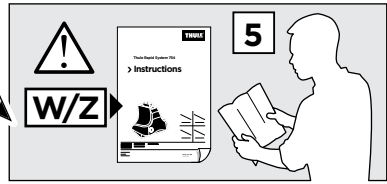

	Y (scale)	Y (mm)	Y (inch)
TOYOTA Mark Zio, 5-dr Estate, 07-	40,5	1056	41 ⁵ / ₈

2

TOYOTA Mark Zio, 5-dr Estate, 07-

3

	W (mm)	Z (mm)	W (inch)	Z (inch)
TOYOTA Mark Zio, 5-dr Estate, 07-	340	710	13 ³/₈	28