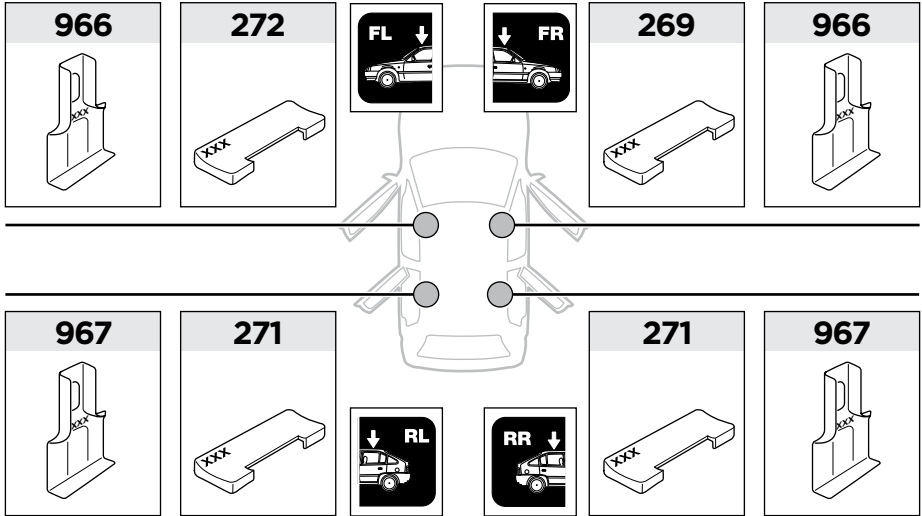

271 x2

272 x1

966 x2

x1

967 x2

x1

1

	X (scale)	X (mm)	X (inch)
TOYOTA Mark Zio, 5-dr Estate, 07-	42	1071	42 ¹ / ₈

	Y (scale)	Y (mm)	Y (inch)
TOYOTA Mark Zio, 5-dr Estate, 07-	40,5	1056	41 ⁵ / ₈

2

TOYOTA Mark Zio, 5-dr Estate, 07-

3

	W (mm)	Z (mm)	W (inch)	Z (inch)
TOYOTA Mark Zio, 5-dr Estate, 07-	340	710	13 ³/₈	28