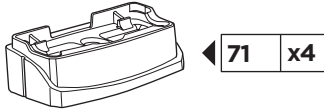

ISO 11154-E

183051

C.20160922
509-3051-06

Bring your life
thule.com

50784  x4

30154  x4

50786  x4

34186  x4