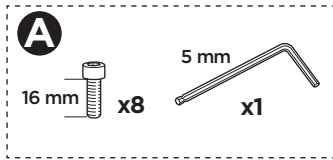

50784 x4

30154 x4

50786 x4

34186 x4

50889
15 mm
10 mm
 x4

50273 x1

1