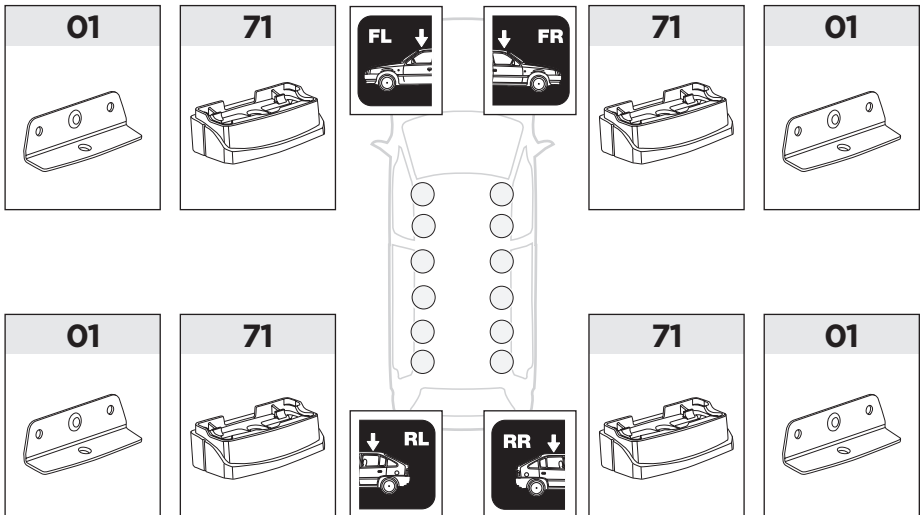

50784 x4

30154 x4

50786 x4

34186 x4

50889
15 mm
10 mm
 x4

50273 x1

1