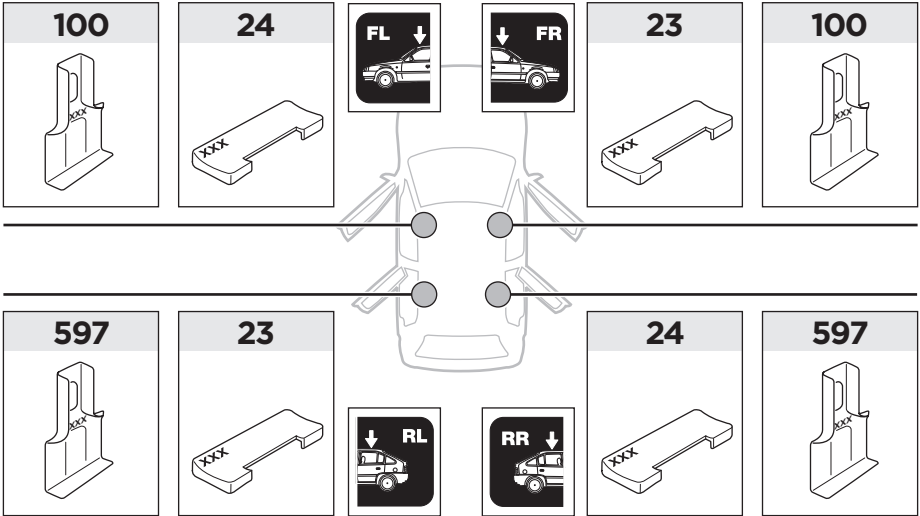

597 x2

x1

1

	X (scale)	X (mm)	X (inch)
KIA Picanto, 5-dr Hatchback, 04-	29	941	37

	Y (scale)	Y (mm)	Y (inch)
KIA Picanto, 5-dr Hatchback, 04-	29	941	37

2

KIA Picanto, 5-dr Hatchback, 04-

3

	W (mm)	Z (mm)	W (inch)	Z (inch)
KIA Picanto, 5-dr Hatchback, 04-	280	700	11	27 1/2