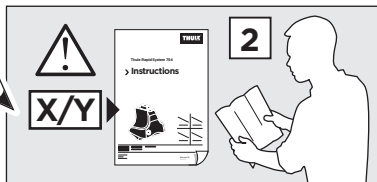

Thule Rapid System Kit 1344

> Instructions

KIA Picanto, 5-dr Hatchback, 04-

ISO 11154-E

23 x2

100 x2

x1

24 x2

597 x2

x1

1

	X (scale)	X (mm)	X (inch)
KIA Picanto, 5-dr Hatchback, 04-	29	941	37

	Y (scale)	Y (mm)	Y (inch)
KIA Picanto, 5-dr Hatchback, 04-	29	941	37

2

KIA Picanto, 5-dr Hatchback, 04-

3