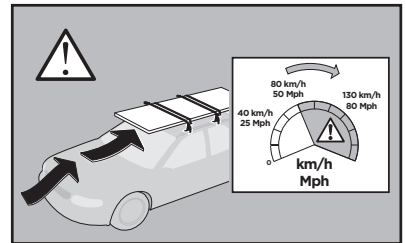

Thule Rapid System Kit 1344

> Instructions

KIA Picanto, 5-dr Hatchback, 04-

ISO 11154-E

23 x2

100 x2

x1

24 x2

597 x2

x1

1

	X (scale)	X (mm)	X (inch)
KIA Picanto, 5-dr Hatchback, 04-	29	941	37

	Y (scale)	Y (mm)	Y (inch)
KIA Picanto, 5-dr Hatchback, 04-	29	941	37

2

KIA Picanto, 5-dr Hatchback, 04-

3