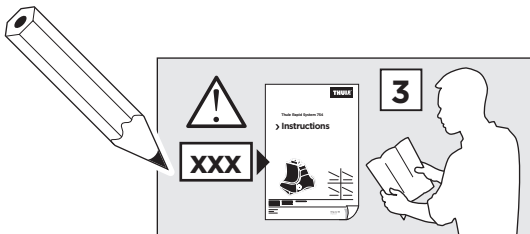

2

HYUNDAI Sonata, 4-dr Sedan, 05-09 / *06-10