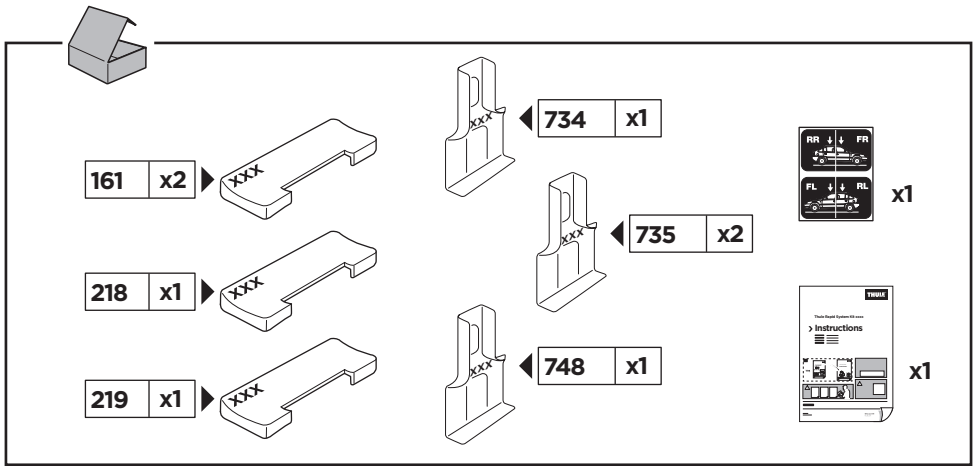

# > Instructions

HYUNDAI Sonata, 4-dr Sedan, 05-09 / \*06-10

\*North America

ISO 11154-E

**141388**

C.20150912  
519-1388-03

**Bring your life**  
thule.com

**1**

	X (scale)	X (mm)	X (inch)
<b>HYUNDAI Sonata, 4-dr Sedan, 05-09 / *06-10</b>	<b>42,5</b>	<b>1076</b>	<b>42 <sup>3</sup>/<sub>8</sub></b>

	Y (scale)	Y (mm)	Y (inch)
<b>HYUNDAI Sonata, 4-dr Sedan, 05-09 / *06-10</b>	<b>39</b>	<b>1041</b>	<b>41</b>

2

HYUNDAI Sonata, 4-dr Sedan, 05-09 / \*06-10

**3**

	W (mm)	Z (mm)	W (inch)	Z (inch)
<b>HYUNDAI Sonata</b> , 4-dr Sedan, 05-09 / *06-10	<b>230</b>	<b>670</b>	<b>9</b>	<b>26 <sup>3</sup>/<sub>8</sub></b>