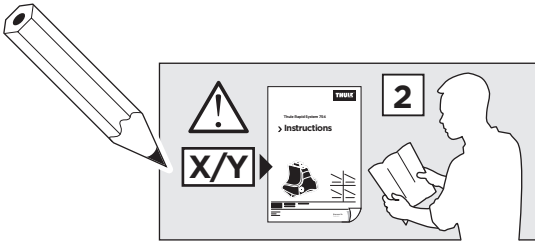

# > Instructions

HYUNDAI Sonata, 4-dr Sedan, 05-09 / \*06-10

\*North America

ISO 11154-E

**141388**

C.20150912  
519-1388-03

**Bring your life**  
thule.com

**1**

	X (scale)	X (mm)	X (inch)
<b>HYUNDAI Sonata, 4-dr Sedan, 05-09 / *06-10</b>	<b>42,5</b>	<b>1076</b>	<b>42 <sup>3</sup>/<sub>8</sub></b>

	Y (scale)	Y (mm)	Y (inch)
<b>HYUNDAI Sonata, 4-dr Sedan, 05-09 / *06-10</b>	<b>39</b>	<b>1041</b>	<b>41</b>