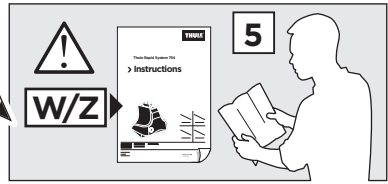

3

	W (mm)	Z (mm)	W (inch)	Z (inch)
HYUNDAI Sonata, 4-dr Sedan, 05-09 / *06-10	230	670	9	26 ³/₈