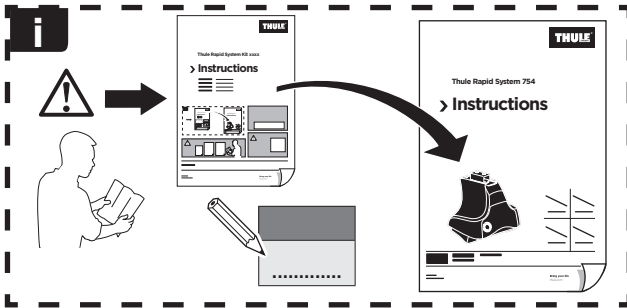

# > Instructions

HYUNDAI Sonata, 4-dr Sedan, 05-09 / \*06-10

\*North America

ISO 11154-E

**141388**

C.20150912  
519-1388-03

**Bring your life**  
thule.com

**1**