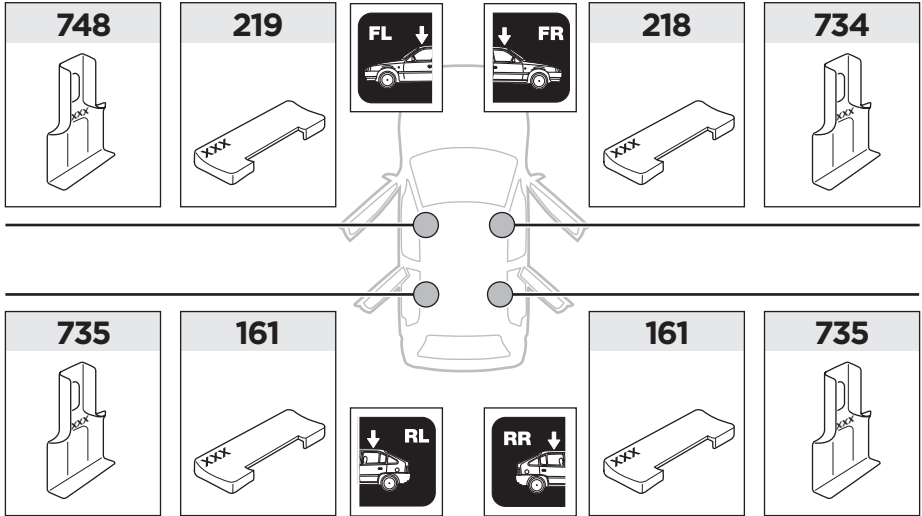

# > Instructions

HYUNDAI Sonata, 4-dr Sedan, 05-09 / \*06-10

\*North America

ISO 11154-E

**141388**

C.20150912  
519-1388-03

**Bring your life**  
thule.com

**1**

	X (scale)	X (mm)	X (inch)
<b>HYUNDAI Sonata, 4-dr Sedan, 05-09 / *06-10</b>	<b>42,5</b>	<b>1076</b>	<b>42 <sup>3</sup>/<sub>8</sub></b>

	Y (scale)	Y (mm)	Y (inch)
<b>HYUNDAI Sonata, 4-dr Sedan, 05-09 / *06-10</b>	<b>39</b>	<b>1041</b>	<b>41</b>

2

HYUNDAI Sonata, 4-dr Sedan, 05-09 / \*06-10

**3**

	W (mm)	Z (mm)	W (inch)	Z (inch)
<b>HYUNDAI Sonata</b> , 4-dr Sedan, 05-09 / *06-10	<b>230</b>	<b>670</b>	<b>9</b>	<b>26 <sup>3</sup>/<sub>8</sub></b>