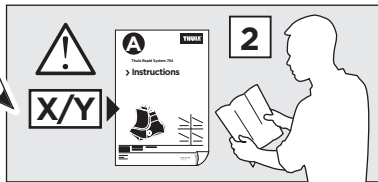

66 x2

519 x4

x1

x1

1

	X (scale)	X (mm)	X (inch)
SSANGYONG Rexton , 5-dr SUV, 02-07	40	1051	41 ³ / ₈

	Y (scale)	Y (mm)	Y (inch)
SSANGYONG Rexton , 5-dr SUV, 02-07	37	1021	40 ¹ / ₄

2

SSANGYONG Rexton, 5-dr SUV, 02-07

3

	W (mm)	Z (mm)	W (inch)	Z (inch)
SSANGYONG Rexton , 5-dr SUV, 02-07	580	800	22 ⁷/₈	31 ¹/₂