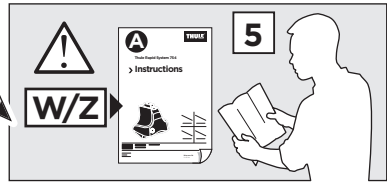

66 x2

519 x4

x1

x1

1

	X (scale)	X (mm)	X (inch)
SSANGYONG Rexton , 5-dr SUV, 02-07	40	1051	41 ³ / ₈

	Y (scale)	Y (mm)	Y (inch)
SSANGYONG Rexton , 5-dr SUV, 02-07	37	1021	40 ¹ / ₄

2

SSANGYONG Rexton, 5-dr SUV, 02-07

3

	W (mm)	Z (mm)	W (inch)	Z (inch)
SSANGYONG Rexton , 5-dr SUV, 02-07	580	800	22 ⁷/₈	31 ¹/₂