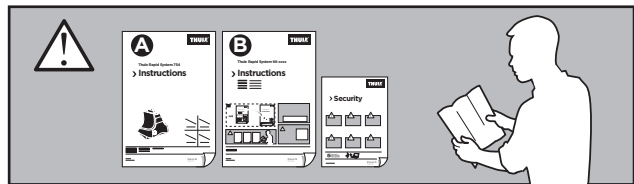

Thule Rapid System Kit 1309

> Instructions

SSANGYONG Rexton, 5-dr SUV, 02-07

ISO 11154-E

141309

C.20130619
519-1309-01

Bring your life
thule.com

65 x2

66 x2

519 x4

x1

x1

1

	X (scale)	X (mm)	X (inch)
SSANGYONG Rexton , 5-dr SUV, 02-07	40	1051	41 ³ / ₈

	Y (scale)	Y (mm)	Y (inch)
SSANGYONG Rexton , 5-dr SUV, 02-07	37	1021	40 ¹ / ₄

2