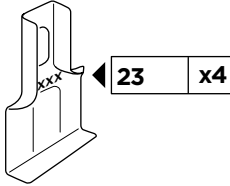

141019

C.20121022
519-1019-02

Bring your life
thule.com

x1

1

	X (scale)	X (mm)	X (inch)
AUDI A4 , 4-dr Sedan, 95-00 / *95-01	28	931	36 5/8
AUDI S4 , 4-dr Sedan, 97-01 / *00-02	28	931	36 5/8
AUDI A4 Avant , 5-dr Estate, 96-01	27,5	926	36 1/2
AUDI A4 , 5-dr Wagon, *97-01	27,5	926	36 1/2

	Y (scale)	Y (mm)	Y (inch)
AUDI A4 , 4-dr Sedan, 95-00 / *95-01	26	911	35 7/8
AUDI S4 , 4-dr Sedan, 97-01 / *00-02	26	911	35 7/8
AUDI A4 Avant , 5-dr Estate, 96-01	23,5	886	34 7/8
AUDI A4 , 5-dr Wagon, *97-01	23,5	886	34 7/8

2

AUDI A4, 4-dr Sedan, 95-00 / *95-01

AUDI S4, 4-dr Sedan, 97-01/ *00-02

AUDI A4 Avant, 5-dr Estate, 96-01

AUDI A4, 5-dr Wagon, *97-01

3

	W (mm)	Z (mm)	W (inch)	Z (inch)
AUDI A4 , 4-dr Sedan, 95-00 / *95-01	i*	i*	i*	i*
AUDI S4 , 4-dr Sedan, 97-01/ *00-02	i*	i*	i*	i*
AUDI A4 Avant , 5-dr Estate, 96-01	i*	i*	i*	i*
AUDI A4 , 5-dr Wagon, *97-01	i*	i*	i*	i*