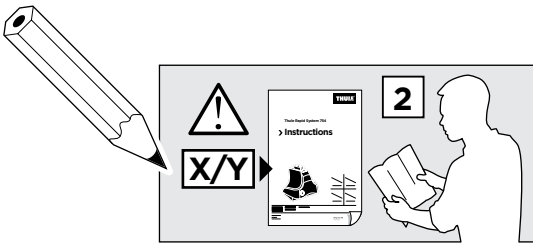

141019

C.20121022
519-1019-02

Bring your life
thule.com

x1

1

	X (scale)	X (mm)	X (inch)
AUDI A4 , 4-dr Sedan, 95-00 / *95-01	28	931	36 5/8
AUDI S4 , 4-dr Sedan, 97-01 / *00-02	28	931	36 5/8
AUDI A4 Avant , 5-dr Estate, 96-01	27,5	926	36 1/2
AUDI A4 , 5-dr Wagon, *97-01	27,5	926	36 1/2