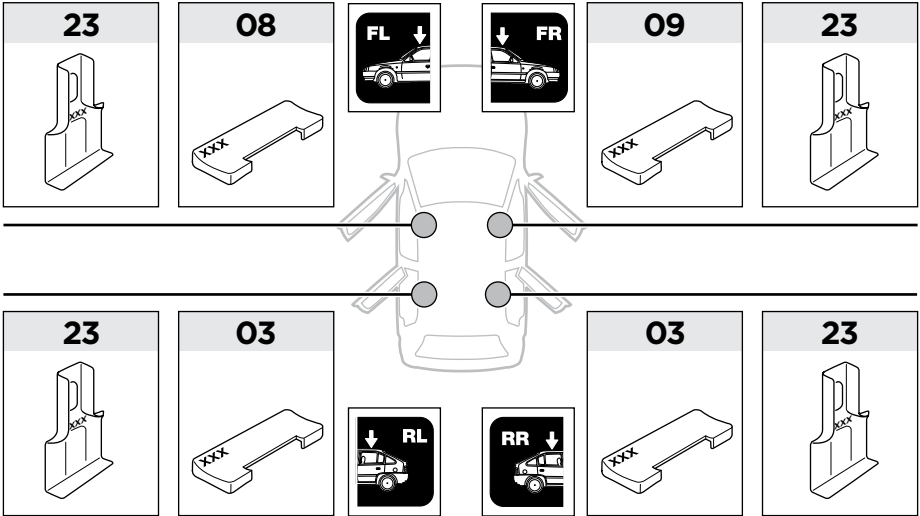

	Y (scale)	Y (mm)	Y (inch)
AUDI A4 , 4-dr Sedan, 95-00 / *95-01	26	911	35 7/8
AUDI S4 , 4-dr Sedan, 97-01 / *00-02	26	911	35 7/8
AUDI A4 Avant , 5-dr Estate, 96-01	23,5	886	34 7/8
AUDI A4 , 5-dr Wagon, *97-01	23,5	886	34 7/8

2

AUDI A4, 4-dr Sedan, 95-00 / *95-01

AUDI S4, 4-dr Sedan, 97-01/ *00-02

AUDI A4 Avant, 5-dr Estate, 96-01

AUDI A4, 5-dr Wagon, *97-01

3

	W (mm)	Z (mm)	W (inch)	Z (inch)
AUDI A4 , 4-dr Sedan, 95-00 / *95-01	i*	i*	i*	i*
AUDI S4 , 4-dr Sedan, 97-01/ *00-02	i*	i*	i*	i*
AUDI A4 Avant , 5-dr Estate, 96-01	i*	i*	i*	i*
AUDI A4 , 5-dr Wagon, *97-01	i*	i*	i*	i*