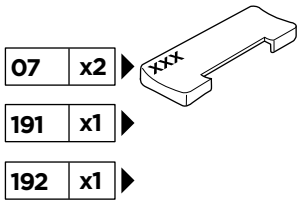

# > Instructions

FORD Mondeo, 5-dr Estate, 07-14\*

\* without railing

ISO 11154-E

141449  
C.20150224  
519-1449-02

Bring your life  
thule.com

**1**

	X (scale)	X (mm)	X (inch)
<b>FORD Mondeo, 5-dr Estate, 07-14</b>	<b>41</b>	<b>1061</b>	<b>41 <sup>3</sup>/<sub>4</sub></b>

	Y (scale)	Y (mm)	Y (inch)
<b>FORD Mondeo, 5-dr Estate, 07-14</b>	<b>35</b>	<b>1001</b>	<b>39 <sup>3</sup>/<sub>8</sub></b>

2

FORD Mondeo, 5-dr Estate, 07-14

	W (mm)	Z (mm)	W (inch)	Z (inch)
<b>FORD Mondeo</b> , 5-dr Estate, 07-14	<b>270</b>	<b>810</b>	<b>10 <sup>5</sup>/<sub>8</sub></b>	<b>31 <sup>7</sup>/<sub>8</sub></b>