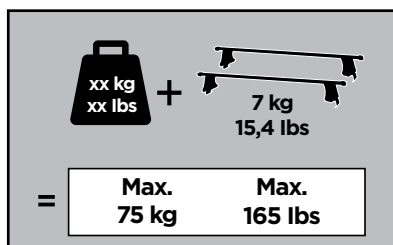

# > Instructions

FORD Mondeo, 5-dr Estate, 07-14\*

\* without railing

ISO 11154-E

141449  
C.20150224  
519-1449-02

Bring your life  
thule.com

**1**

	X (scale)	X (mm)	X (inch)
<b>FORD Mondeo, 5-dr Estate, 07-14</b>	<b>41</b>	<b>1061</b>	<b>41 <sup>3</sup>/<sub>4</sub></b>

	Y (scale)	Y (mm)	Y (inch)
<b>FORD Mondeo, 5-dr Estate, 07-14</b>	<b>35</b>	<b>1001</b>	<b>39 <sup>3</sup>/<sub>8</sub></b>

2

FORD Mondeo, 5-dr Estate, 07-14

	W (mm)	Z (mm)	W (inch)	Z (inch)
<b>FORD Mondeo</b> , 5-dr Estate, 07-14	<b>270</b>	<b>810</b>	<b>10 <sup>5</sup>/<sub>8</sub></b>	<b>31 <sup>7</sup>/<sub>8</sub></b>