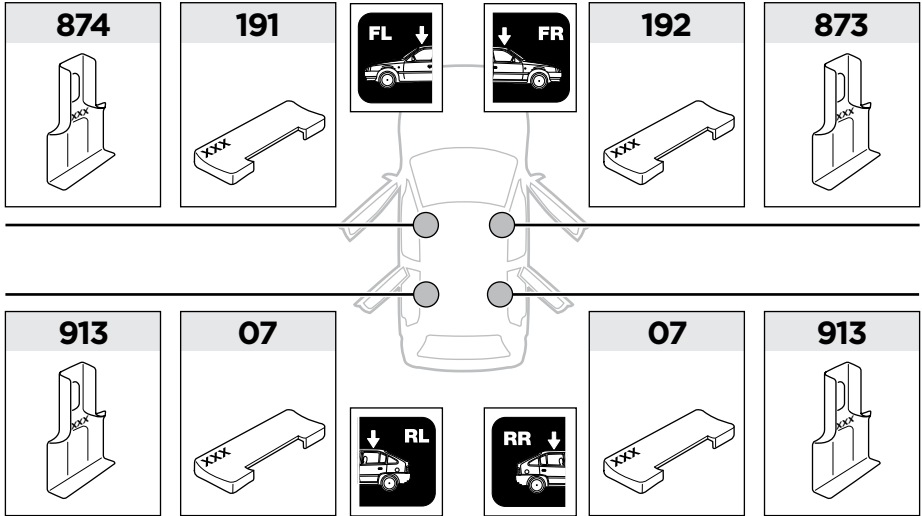

# > Instructions

FORD Mondeo, 5-dr Estate, 07-14\*

\* without railing

ISO 11154-E

141449  
C.20150224  
519-1449-02

Bring your life  
thule.com

**1**

	X (scale)	X (mm)	X (inch)
<b>FORD Mondeo, 5-dr Estate, 07-14</b>	<b>41</b>	<b>1061</b>	<b>41 <sup>3</sup>/<sub>4</sub></b>

	Y (scale)	Y (mm)	Y (inch)
<b>FORD Mondeo, 5-dr Estate, 07-14</b>	<b>35</b>	<b>1001</b>	<b>39 <sup>3</sup>/<sub>8</sub></b>

2

FORD Mondeo, 5-dr Estate, 07-14

	W (mm)	Z (mm)	W (inch)	Z (inch)
<b>FORD Mondeo</b> , 5-dr Estate, 07-14	<b>270</b>	<b>810</b>	<b>10 <sup>5</sup>/<sub>8</sub></b>	<b>31 <sup>7</sup>/<sub>8</sub></b>