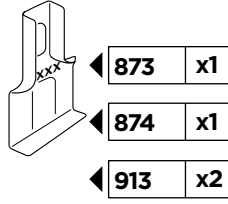

# > Instructions

FORD Mondeo, 5-dr Estate, 07-14\*

\* without railing

ISO 11154-E

141449  
C.20150224  
519-1449-02

Bring your life  
thule.com

**1**

	X (scale)	X (mm)	X (inch)
<b>FORD Mondeo, 5-dr Estate, 07-14</b>	<b>41</b>	<b>1061</b>	<b>41 <sup>3</sup>/<sub>4</sub></b>

	Y (scale)	Y (mm)	Y (inch)
<b>FORD Mondeo, 5-dr Estate, 07-14</b>	<b>35</b>	<b>1001</b>	<b>39 <sup>3</sup>/<sub>8</sub></b>

2

FORD Mondeo, 5-dr Estate, 07-14

	W (mm)	Z (mm)	W (inch)	Z (inch)
<b>FORD Mondeo</b> , 5-dr Estate, 07-14	<b>270</b>	<b>810</b>	<b>10 <sup>5</sup>/<sub>8</sub></b>	<b>31 <sup>7</sup>/<sub>8</sub></b>