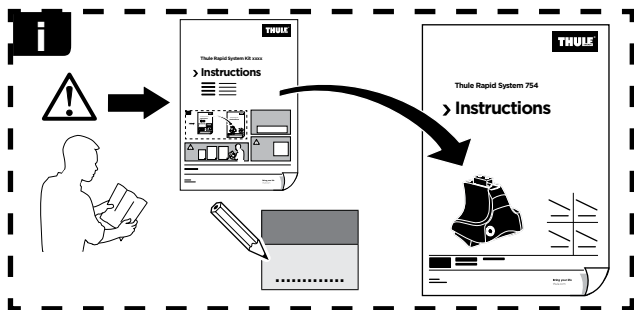

# > Instructions

FORD Mondeo, 5-dr Estate, 07-14\*

\* without railing

ISO 11154-E

141449  
C.20150224  
519-1449-02

Bring your life  
thule.com

**1**

	X (scale)	X (mm)	X (inch)
<b>FORD Mondeo, 5-dr Estate, 07-14</b>	<b>41</b>	<b>1061</b>	<b>41 <sup>3</sup>/<sub>4</sub></b>