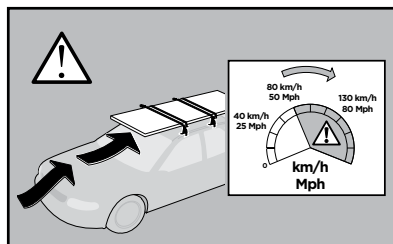

# > Instructions

FORD Mondeo, 5-dr Estate, 07-14\*

\* without railing

ISO 11154-E

141449  
C.20150224  
519-1449-02

Bring your life  
thule.com

**1**

	X (scale)	X (mm)	X (inch)
<b>FORD Mondeo, 5-dr Estate, 07-14</b>	<b>41</b>	<b>1061</b>	<b>41 <sup>3</sup>/<sub>4</sub></b>