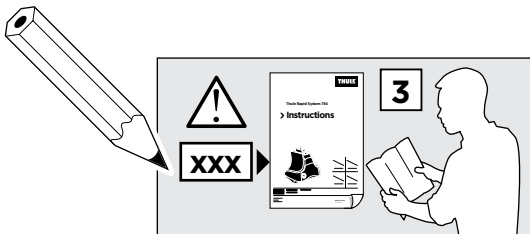

2

FORD Mondeo, 5-dr Estate, 07-14