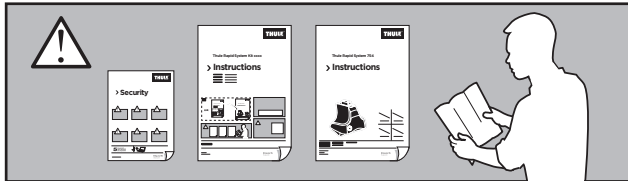

Thule Rapid System Kit 1101

> Instructions

JEEP Grand Cherokee, 5-dr SUV, 92-95, 96-98

ISO 11154-E

141101

C.20130107
519-1101-01

Bring your life

thule.com

16 x4

48 x4

x1

x1

1

	X (scale)	X (mm)	X (inch)
JEEP Grand Cherokee, 5-dr SUV, 92-95, 96-98	39,5	1046	41 1/8

	Y (scale)	Y (mm)	Y (inch)
JEEP Grand Cherokee, 5-dr SUV, 92-95, 96-98	38	1031	40 5/8

2