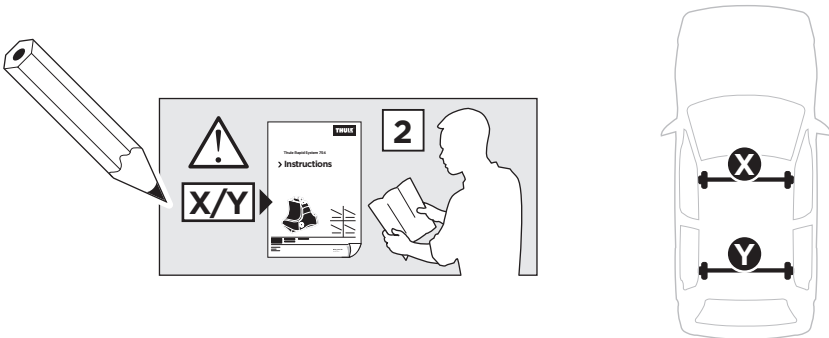

SUZUKI Liana, 5-dr Estate, 01-03, 04-07

*North America

ISO 11154-E

1

	X (scale)	X (mm)	X (inch)
SUZUKI Aerio , 4-dr Sedan, 02-03, 04-07 / *02-07	34,5	996	39 1/4
SUZUKI Aerio , 5-dr Estate, 01-03, 04-07	32,5	976	38 3/8
SUZUKI Aerio SX , 5-dr Hatchback, *02-06	32,5	976	38 3/8
SUZUKI Aerio , 5-dr Wagon, *02-06	32,5	976	38 3/8
SUZUKI Liana , 4-dr Sedan, 02-03, 04-07	34,5	996	39 1/4
SUZUKI Liana , 5-dr Estate, 01-03, 04-07	32,5	976	38 3/8

	Y (scale)	Y (mm)	Y (inch)
SUZUKI Aerio , 4-dr Sedan, 02-03, 04-07 / *02-07	30	951	37 1/2
SUZUKI Aerio , 5-dr Estate, 01-03, 04-07	28,5	936	36 7/8
SUZUKI Aerio SX , 5-dr Hatchback, *02-06	28,5	936	36 7/8
SUZUKI Aerio , 5-dr Wagon, *02-06	28,5	936	36 7/8
SUZUKI Liana , 4-dr Sedan, 02-03, 04-07	30	951	37 1/2
SUZUKI Liana , 5-dr Estate, 01-03, 04-07	28,5	936	36 7/8