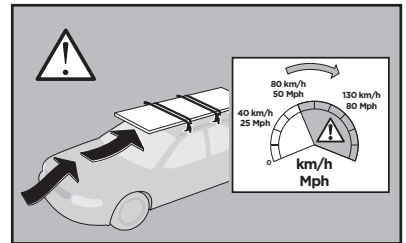

SUZUKI Liana, 5-dr Estate, 01-03, 04-07

*North America

ISO 11154-E

1

	X (scale)	X (mm)	X (inch)
SUZUKI Aerio , 4-dr Sedan, 02-03, 04-07 / *02-07	34,5	996	39 1/4
SUZUKI Aerio , 5-dr Estate, 01-03, 04-07	32,5	976	38 3/8
SUZUKI Aerio SX , 5-dr Hatchback, *02-06	32,5	976	38 3/8
SUZUKI Aerio , 5-dr Wagon, *02-06	32,5	976	38 3/8
SUZUKI Liana , 4-dr Sedan, 02-03, 04-07	34,5	996	39 1/4
SUZUKI Liana , 5-dr Estate, 01-03, 04-07	32,5	976	38 3/8