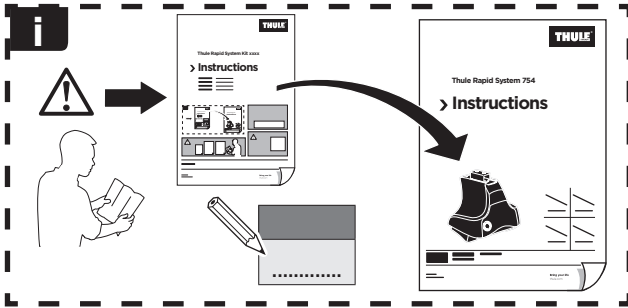

Thule Rapid System Kit 1524

> Instructions

KIA Soul, 5-dr Hatchback, 08-13 / *10-13

*North America

ISO 11154-E

141524

C.20150914
519-1524-04

Bring your life

thule.com

290 x4

1030 x2

1031 x2

x1

x1

1

	X (scale)	X (mm)	X (inch)
KIA Soul, 5-dr Hatchback, 08-13 / *10-13	38	1031	40 1/2

	Y (scale)	Y (mm)	Y (inch)
KIA Soul, 5-dr Hatchback, 08-13 / *10-13	36,5	1016	40

2

KIA Soul, 5-dr Hatchback, 08-13 / *10-13

3

	W (mm)	Z (mm)	W (inch)	Z (inch)
KIA Soul, 5-dr Hatchback, 08-13 / *10-13	265	760	10 1/2	30