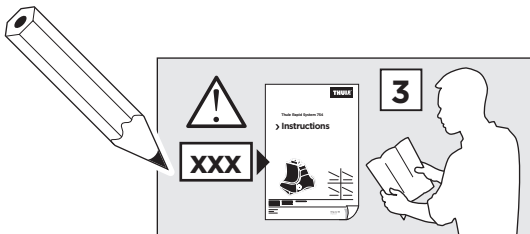

thule.com

290 x4

1030 x2

1031 x2

x1

x1

1

	X (scale)	X (mm)	X (inch)
KIA Soul, 5-dr Hatchback, 08-13 / *10-13	38	1031	40 1/2

	Y (scale)	Y (mm)	Y (inch)
KIA Soul, 5-dr Hatchback, 08-13 / *10-13	36,5	1016	40

2

KIA Soul, 5-dr Hatchback, 08-13 / *10-13

3

	W (mm)	Z (mm)	W (inch)	Z (inch)
KIA Soul, 5-dr Hatchback, 08-13 / *10-13	265	760	10 1/2	30