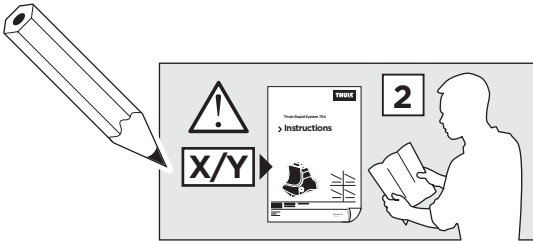

thule.com

290 x4

1030 x2

1031 x2

x1

x1

1

	X (scale)	X (mm)	X (inch)
KIA Soul, 5-dr Hatchback, 08-13 / *10-13	38	1031	40 1/2

	Y (scale)	Y (mm)	Y (inch)
KIA Soul, 5-dr Hatchback, 08-13 / *10-13	36,5	1016	40

2

KIA Soul, 5-dr Hatchback, 08-13 / *10-13

3

	W (mm)	Z (mm)	W (inch)	Z (inch)
KIA Soul, 5-dr Hatchback, 08-13 / *10-13	265	760	10 1/2	30