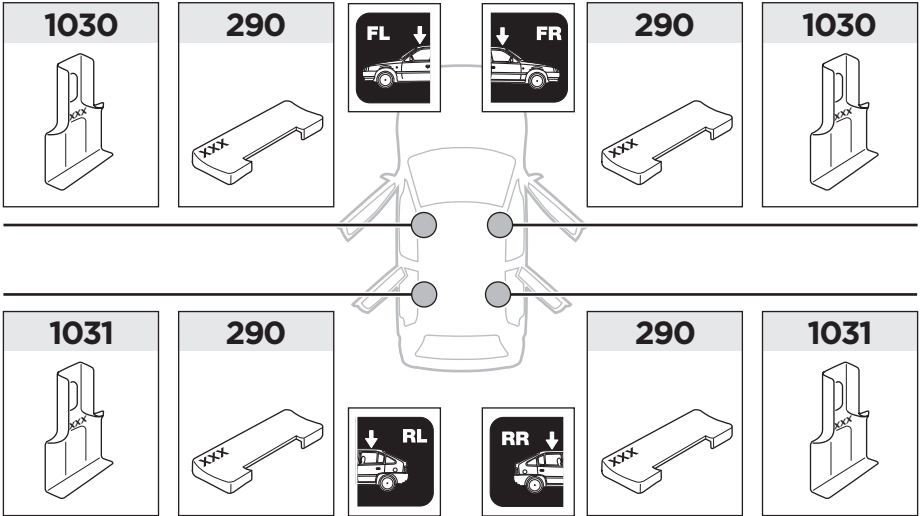

thule.com

290 x4

1030 x2

1031 x2

x1

x1

1

	X (scale)	X (mm)	X (inch)
KIA Soul, 5-dr Hatchback, 08-13 / *10-13	38	1031	40 1/2

	Y (scale)	Y (mm)	Y (inch)
KIA Soul, 5-dr Hatchback, 08-13 / *10-13	36,5	1016	40

2

KIA Soul, 5-dr Hatchback, 08-13 / *10-13

3

	W (mm)	Z (mm)	W (inch)	Z (inch)
KIA Soul, 5-dr Hatchback, 08-13 / *10-13	265	760	10 1/2	30