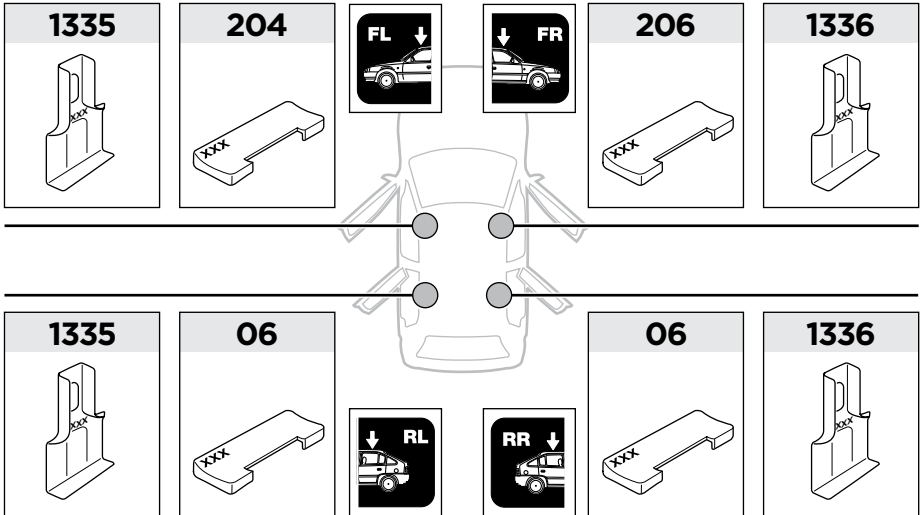

x1

x1

1

	X (scale)	X (mm)	X (inch)
AUDI A7, 5-dr Hatchback, 10-14, 15-	43,5	1086	42 <sup>3</sup> / <sub>4</sub>

	Y (scale)	Y (mm)	Y (inch)
AUDI A7, 5-dr Hatchback, 10-14, 15-	40	1051	41 <sup>3</sup> / <sub>8</sub>

**2**

**AUDI A7, 5-dr Hatchback, 10-14, 15-**

**3**

	W (mm)	Z (mm)	W (inch)	Z (inch)
<b>AUDI A7, 5-dr Hatchback, 10-14, 15-</b>	<b>165</b>	<b>720</b>	<b>6 1/2</b>	<b>28 3/8</b>

4

Thule Sweden AB, Box 69, 330 33 Hillerstorp, SWEDEN  
Thule Inc., 42 Silvermine Road, Seymour, Connecticut 06483, USA