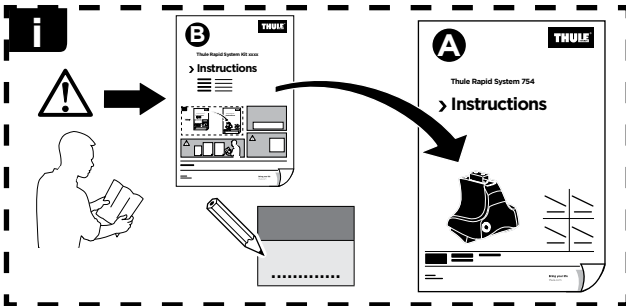

# > Instructions

AUDI A7, 5-dr Hatchback, 10-14, 15-

ISO 11154-E

141791

C.2015111  
519-1791-02

Bring your life

thule.com

204 x1