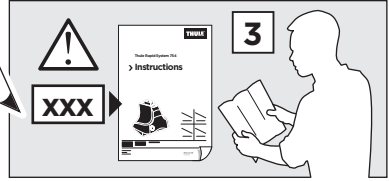

2

VOLKSWAGEN Polo (Mk.IV),
3-dr Hatchback, 02-04, 05-09

VOLKSWAGEN Polo (Mk.IV),
4-dr Sedan, 02-04, 05-09