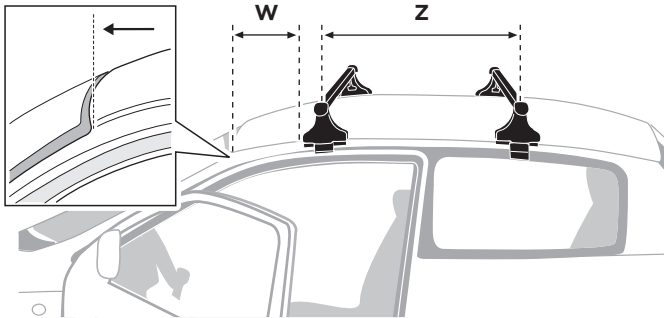

	Y (scale)	Y (mm)	Y (inch)
VOLKSWAGEN Polo (Mk.IV) , 3-dr Hatchback, 02-04, 05-09	27	921	36 1/4
VOLKSWAGEN Polo (Mk.IV) , 4-dr Sedan, 02-04, 05-09	28	931	36 5/8
VOLKSWAGEN Polo (Mk.IV) , 5-dr Hatchback, 02-04, 05-09	27	921	36 1/4

2

VOLKSWAGEN Polo (Mk.IV),
3-dr Hatchback, 02-04, 05-09

VOLKSWAGEN Polo (Mk.IV),
4-dr Sedan, 02-04, 05-09

2

VOLKSWAGEN Polo (Mk.IV),
5-dr Hatchback, 02-04, 05-09

3

	W (mm)	Z (mm)	W (inch)	Z (inch)
VOLKSWAGEN Polo (Mk.IV), 3-dr Hatchback, 02-04, 05-09	250	755	9 7/8	29 3/4

3

	W (mm)	Z (mm)	W (inch)	Z (inch)
VOLKSWAGEN Polo (Mk.IV), 4-dr Sedan, 02-04, 05-09	245	790	9 5/8	31 1/8

3

	W (mm)	Z (mm)	W (inch)	Z (inch)
VOLKSWAGEN Polo (Mk.IV), 5-dr Hatchback, 02-04, 05-09	245	780	9 5/8	30 3/4