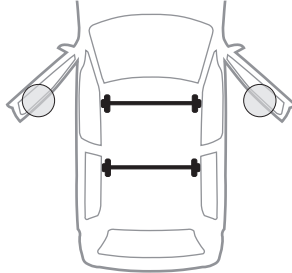

4

VOLKSWAGEN Polo (Mk.IV),
3-dr Hatchback, 02-04, 05-09