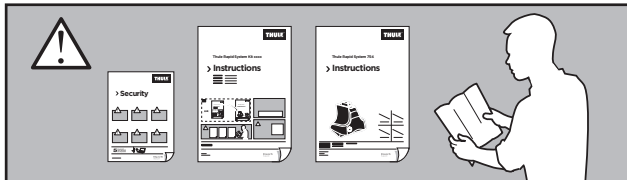

Thule Rapid System Kit 1589

> Instructions

VOLKSWAGEN Polo (Mk.IV), 3-dr Hatchback, 02-04, 05-09

VOLKSWAGEN Polo (Mk.IV), 4-dr Sedan, 02-04, 05-09

VOLKSWAGEN Polo (Mk.IV), 5-dr Hatchback, 02-04, 05-09

xx kg xx lbs	+		7 kg 15,4 lbs
VOLKSWAGEN Polo (Mk.IV) , 3-dr Hatchback, 02-04, 05-09			Max. 60 kg 132 lbs
VOLKSWAGEN Polo (Mk.IV) , 4-dr Sedan, 02-04, 05-09 VOLKSWAGEN Polo (Mk.IV) , 5-dr Hatchback, 02-04, 05-09			Max. 75 kg 165 lbs