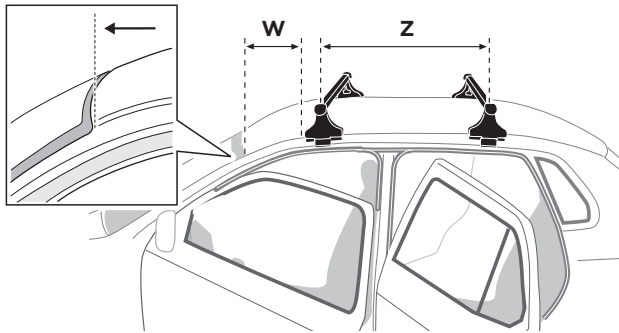

	Y (scale)	Y (mm)	Y (inch)
VOLKSWAGEN Polo (Mk.IV) , 3-dr Hatchback, 02-04, 05-09	27	921	36 1/4
VOLKSWAGEN Polo (Mk.IV) , 4-dr Sedan, 02-04, 05-09	28	931	36 5/8
VOLKSWAGEN Polo (Mk.IV) , 5-dr Hatchback, 02-04, 05-09	27	921	36 1/4

2

VOLKSWAGEN Polo (Mk.IV),
3-dr Hatchback, 02-04, 05-09

VOLKSWAGEN Polo (Mk.IV),
4-dr Sedan, 02-04, 05-09

2

VOLKSWAGEN Polo (Mk.IV),
5-dr Hatchback, 02-04, 05-09

3

	W (mm)	Z (mm)	W (inch)	Z (inch)
VOLKSWAGEN Polo (Mk.IV), 3-dr Hatchback, 02-04, 05-09	250	755	9 7/8	29 3/4

3

	W (mm)	Z (mm)	W (inch)	Z (inch)
VOLKSWAGEN Polo (Mk.IV), 4-dr Sedan, 02-04, 05-09	245	790	9 5/8	31 1/8

3

	W (mm)	Z (mm)	W (inch)	Z (inch)
VOLKSWAGEN Polo (Mk.IV), 5-dr Hatchback, 02-04, 05-09	245	780	9 5/8	30 3/4