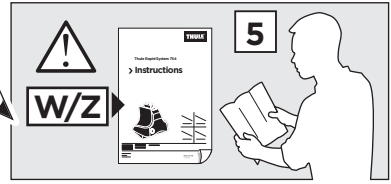

2

VOLKSWAGEN Polo (Mk.IV),
3-dr Hatchback, 02-04, 05-09

VOLKSWAGEN Polo (Mk.IV),
4-dr Sedan, 02-04, 05-09

2

VOLKSWAGEN Polo (Mk.IV),
5-dr Hatchback, 02-04, 05-09

3

	W (mm)	Z (mm)	W (inch)	Z (inch)
VOLKSWAGEN Polo (Mk.IV), 3-dr Hatchback, 02-04, 05-09	250	755	9 7/8	29 3/4