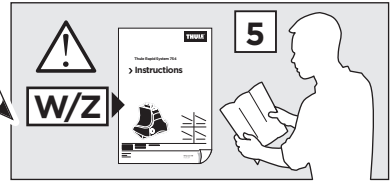

3

	W (mm)	Z (mm)	W (inch)	Z (inch)
VOLKSWAGEN Polo (Mk.IV), 4-dr Sedan, 02-04, 05-09	245	790	9 5/8	31 1/8