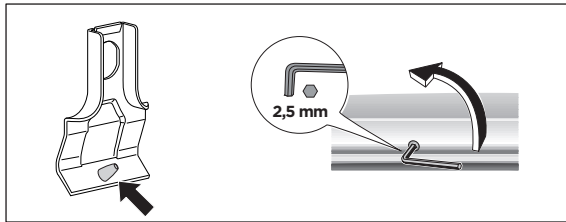

	Y (scale)	Y (mm)	Y (inch)
VOLKSWAGEN Polo (Mk.IV) , 3-dr Hatchback, 02-04, 05-09	27	921	36 1/4
VOLKSWAGEN Polo (Mk.IV) , 4-dr Sedan, 02-04, 05-09	28	931	36 5/8
VOLKSWAGEN Polo (Mk.IV) , 5-dr Hatchback, 02-04, 05-09	27	921	36 1/4

2

VOLKSWAGEN Polo (Mk.IV),
3-dr Hatchback, 02-04, 05-09

VOLKSWAGEN Polo (Mk.IV),
4-dr Sedan, 02-04, 05-09

2

VOLKSWAGEN Polo (Mk.IV),
5-dr Hatchback, 02-04, 05-09

3

	W (mm)	Z (mm)	W (inch)	Z (inch)
VOLKSWAGEN Polo (Mk.IV), 3-dr Hatchback, 02-04, 05-09	250	755	9 7/8	29 3/4

3

	W (mm)	Z (mm)	W (inch)	Z (inch)
VOLKSWAGEN Polo (Mk.IV), 4-dr Sedan, 02-04, 05-09	245	790	9 5/8	31 1/8

3

	W (mm)	Z (mm)	W (inch)	Z (inch)
VOLKSWAGEN Polo (Mk.IV), 5-dr Hatchback, 02-04, 05-09	245	780	9 5/8	30 3/4