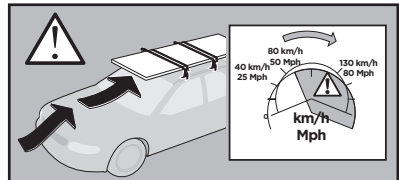

Thule Rapid System Kit 1589

> Instructions

VOLKSWAGEN Polo (Mk.IV), 3-dr Hatchback, 02-04, 05-09

VOLKSWAGEN Polo (Mk.IV), 4-dr Sedan, 02-04, 05-09

VOLKSWAGEN Polo (Mk.IV), 5-dr Hatchback, 02-04, 05-09

xx kg xx lbs	+		7 kg 15,4 lbs
VOLKSWAGEN Polo (Mk.IV) , 3-dr Hatchback, 02-04, 05-09			Max. 60 kg 132 lbs
VOLKSWAGEN Polo (Mk.IV) , 4-dr Sedan, 02-04, 05-09 VOLKSWAGEN Polo (Mk.IV) , 5-dr Hatchback, 02-04, 05-09			Max. 75 kg 165 lbs