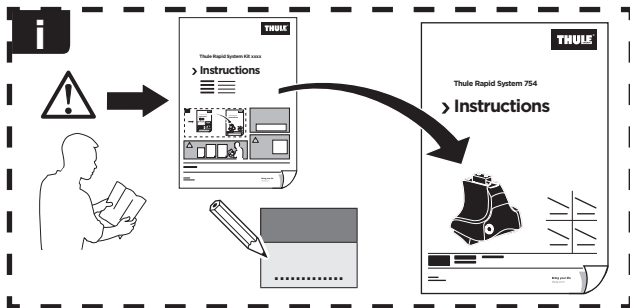

Thule Rapid System Kit 1589

> Instructions

VOLKSWAGEN Polo (Mk.IV), 3-dr Hatchback, 02-04, 05-09

VOLKSWAGEN Polo (Mk.IV), 4-dr Sedan, 02-04, 05-09

VOLKSWAGEN Polo (Mk.IV), 5-dr Hatchback, 02-04, 05-09

xx kg xx lbs	+		7 kg 15,4 lbs
VOLKSWAGEN Polo (Mk.IV) , 3-dr Hatchback, 02-04, 05-09			Max. 60 kg 132 lbs
VOLKSWAGEN Polo (Mk.IV) , 4-dr Sedan, 02-04, 05-09 VOLKSWAGEN Polo (Mk.IV) , 5-dr Hatchback, 02-04, 05-09			Max. 75 kg 165 lbs