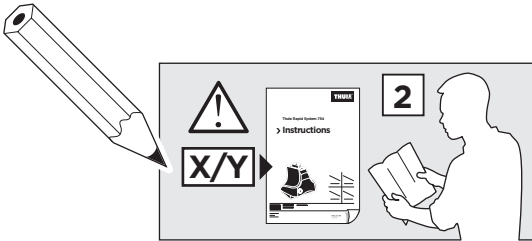

1083 x2

1

	X (scale)	X (mm)	X (inch)
VOLKSWAGEN Polo (Mk.IV) , 3-dr Hatchback, 02-04, 05-09	30,5	956	37 5/8
VOLKSWAGEN Polo (Mk.IV) , 4-dr Sedan, 02-04, 05-09	30	951	37 1/2
VOLKSWAGEN Polo (Mk.IV) , 5-dr Hatchback, 02-04, 05-09	30,5	956	37 5/8