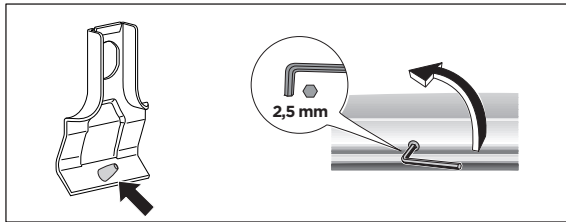

	Y (scale)	Y (mm)	Y (inch)
VOLKSWAGEN Polo (Mk.IV) , 3-dr Hatchback, 02-04, 05-09	27	921	36 1/4
VOLKSWAGEN Polo (Mk.IV) , 4-dr Sedan, 02-04, 05-09	28	931	36 5/8
VOLKSWAGEN Polo (Mk.IV) , 5-dr Hatchback, 02-04, 05-09	27	921	36 1/4

2

VOLKSWAGEN Polo (Mk.IV),
3-dr Hatchback, 02-04, 05-09

VOLKSWAGEN Polo (Mk.IV),
4-dr Sedan, 02-04, 05-09

2

VOLKSWAGEN Polo (Mk.IV),
5-dr Hatchback, 02-04, 05-09

3

	W (mm)	Z (mm)	W (inch)	Z (inch)
VOLKSWAGEN Polo (Mk.IV), 3-dr Hatchback, 02-04, 05-09	250	755	9 7/8	29 3/4

3

	W (mm)	Z (mm)	W (inch)	Z (inch)
VOLKSWAGEN Polo (Mk.IV), 4-dr Sedan, 02-04, 05-09	245	790	9 5/8	31 1/8

3

	W (mm)	Z (mm)	W (inch)	Z (inch)
VOLKSWAGEN Polo (Mk.IV), 5-dr Hatchback, 02-04, 05-09	245	780	9 5/8	30 3/4