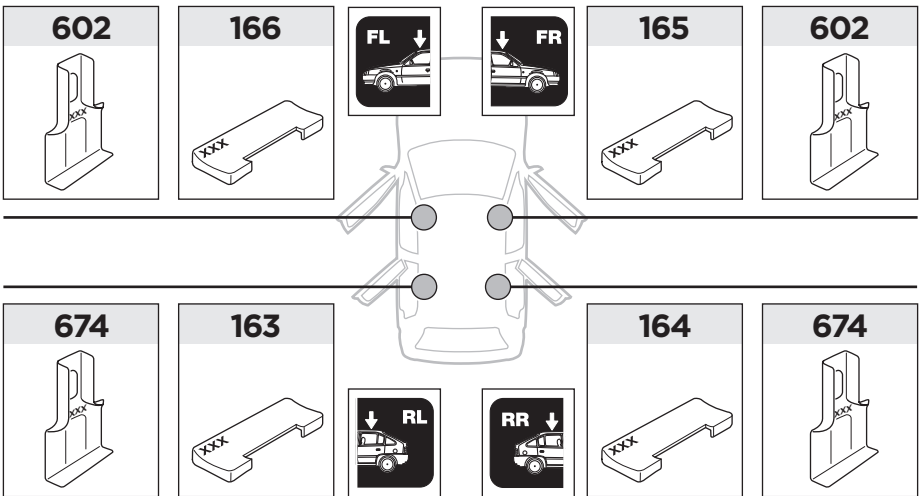

1083 x2

1

	X (scale)	X (mm)	X (inch)
VOLKSWAGEN Polo (Mk.IV) , 3-dr Hatchback, 02-04, 05-09	30,5	956	37 5/8
VOLKSWAGEN Polo (Mk.IV) , 4-dr Sedan, 02-04, 05-09	30	951	37 1/2
VOLKSWAGEN Polo (Mk.IV) , 5-dr Hatchback, 02-04, 05-09	30,5	956	37 5/8

	Y (scale)	Y (mm)	Y (inch)
VOLKSWAGEN Polo (Mk.IV) , 3-dr Hatchback, 02-04, 05-09	27	921	36 1/4
VOLKSWAGEN Polo (Mk.IV) , 4-dr Sedan, 02-04, 05-09	28	931	36 5/8
VOLKSWAGEN Polo (Mk.IV) , 5-dr Hatchback, 02-04, 05-09	27	921	36 1/4

2

VOLKSWAGEN Polo (Mk.IV),
3-dr Hatchback, 02-04, 05-09

VOLKSWAGEN Polo (Mk.IV),
4-dr Sedan, 02-04, 05-09

2

VOLKSWAGEN Polo (Mk.IV),
5-dr Hatchback, 02-04, 05-09

3

	W (mm)	Z (mm)	W (inch)	Z (inch)
VOLKSWAGEN Polo (Mk.IV), 3-dr Hatchback, 02-04, 05-09	250	755	9 7/8	29 3/4

3

	W (mm)	Z (mm)	W (inch)	Z (inch)
VOLKSWAGEN Polo (Mk.IV), 4-dr Sedan, 02-04, 05-09	245	790	9 5/8	31 1/8

3

	W (mm)	Z (mm)	W (inch)	Z (inch)
VOLKSWAGEN Polo (Mk.IV), 5-dr Hatchback, 02-04, 05-09	245	780	9 5/8	30 3/4