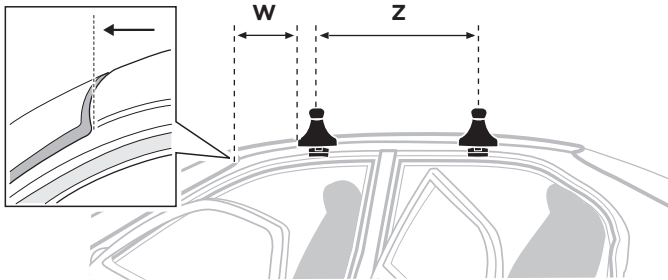

	Y (scale)	Y (mm)	Y (inch)
VOLKSWAGEN Polo (Mk.IV) , 3-dr Hatchback, 02-04, 05-09	27	921	36 1/4
VOLKSWAGEN Polo (Mk.IV) , 4-dr Sedan, 02-04, 05-09	28	931	36 5/8
VOLKSWAGEN Polo (Mk.IV) , 5-dr Hatchback, 02-04, 05-09	27	921	36 1/4

2

VOLKSWAGEN Polo (Mk.IV),
3-dr Hatchback, 02-04, 05-09

VOLKSWAGEN Polo (Mk.IV),
4-dr Sedan, 02-04, 05-09

2

VOLKSWAGEN Polo (Mk.IV),
5-dr Hatchback, 02-04, 05-09

3

	W (mm)	Z (mm)	W (inch)	Z (inch)
VOLKSWAGEN Polo (Mk.IV), 3-dr Hatchback, 02-04, 05-09	250	755	9 7/8	29 3/4

3

	W (mm)	Z (mm)	W (inch)	Z (inch)
VOLKSWAGEN Polo (Mk.IV), 4-dr Sedan, 02-04, 05-09	245	790	9 5/8	31 1/8

3

	W (mm)	Z (mm)	W (inch)	Z (inch)
VOLKSWAGEN Polo (Mk.IV), 5-dr Hatchback, 02-04, 05-09	245	780	9 5/8	30 3/4