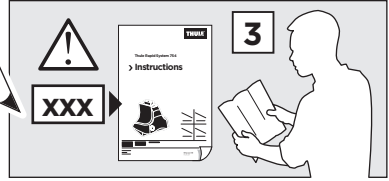

2

VOLKSWAGEN Polo (Mk.IV),
3-dr Hatchback, 02-04, 05-09

VOLKSWAGEN Polo (Mk.IV),
4-dr Sedan, 02-04, 05-09

2

VOLKSWAGEN Polo (Mk.IV),
5-dr Hatchback, 02-04, 05-09

3

	W (mm)	Z (mm)	W (inch)	Z (inch)
VOLKSWAGEN Polo (Mk.IV), 3-dr Hatchback, 02-04, 05-09	250	755	9 7/8	29 3/4