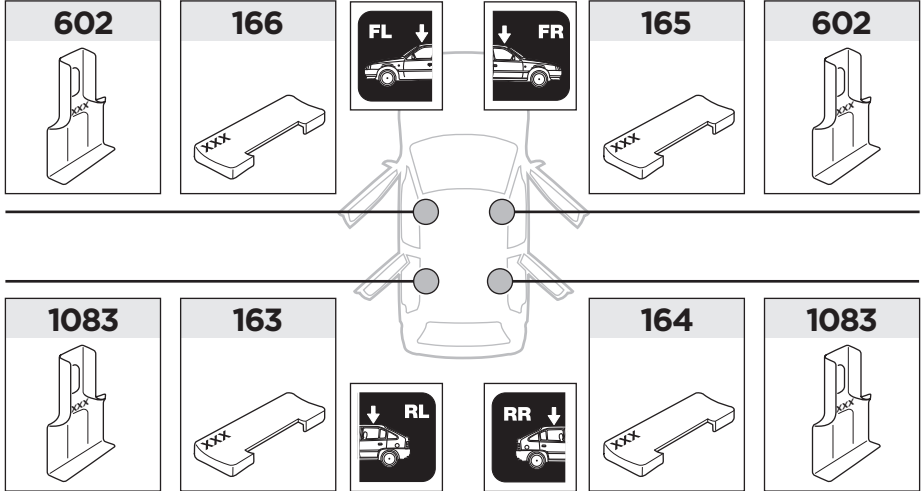

	Y (scale)	Y (mm)	Y (inch)
VOLKSWAGEN Polo (Mk.IV) , 3-dr Hatchback, 02-04, 05-09	27	921	36 1/4
VOLKSWAGEN Polo (Mk.IV) , 4-dr Sedan, 02-04, 05-09	28	931	36 5/8
VOLKSWAGEN Polo (Mk.IV) , 5-dr Hatchback, 02-04, 05-09	27	921	36 1/4

2

VOLKSWAGEN Polo (Mk.IV),
3-dr Hatchback, 02-04, 05-09

VOLKSWAGEN Polo (Mk.IV),
4-dr Sedan, 02-04, 05-09

2

VOLKSWAGEN Polo (Mk.IV),
5-dr Hatchback, 02-04, 05-09

3

	W (mm)	Z (mm)	W (inch)	Z (inch)
VOLKSWAGEN Polo (Mk.IV), 3-dr Hatchback, 02-04, 05-09	250	755	9 7/8	29 3/4

3

	W (mm)	Z (mm)	W (inch)	Z (inch)
VOLKSWAGEN Polo (Mk.IV), 4-dr Sedan, 02-04, 05-09	245	790	9 5/8	31 1/8

3

	W (mm)	Z (mm)	W (inch)	Z (inch)
VOLKSWAGEN Polo (Mk.IV), 5-dr Hatchback, 02-04, 05-09	245	780	9 5/8	30 3/4