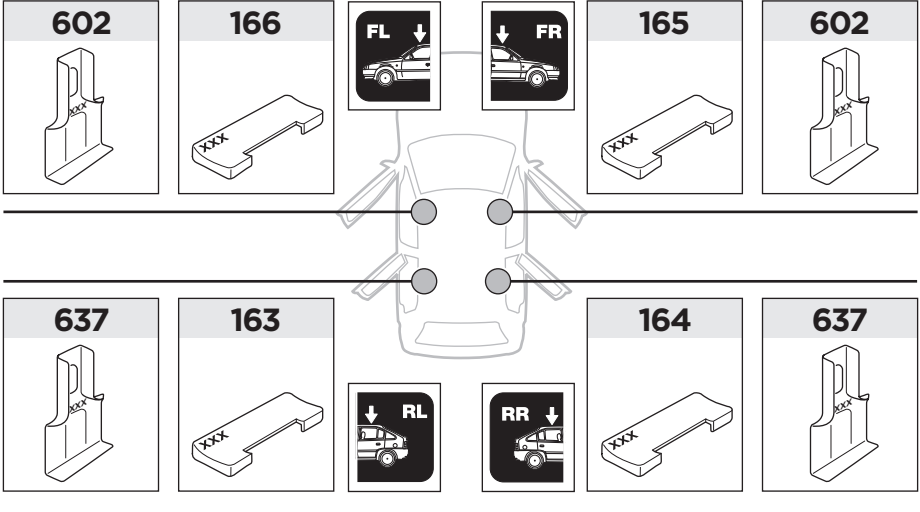

1083 x2

1

	X (scale)	X (mm)	X (inch)
VOLKSWAGEN Polo (Mk.IV) , 3-dr Hatchback, 02-04, 05-09	30,5	956	37 5/8
VOLKSWAGEN Polo (Mk.IV) , 4-dr Sedan, 02-04, 05-09	30	951	37 1/2
VOLKSWAGEN Polo (Mk.IV) , 5-dr Hatchback, 02-04, 05-09	30,5	956	37 5/8

	Y (scale)	Y (mm)	Y (inch)
VOLKSWAGEN Polo (Mk.IV) , 3-dr Hatchback, 02-04, 05-09	27	921	36 1/4
VOLKSWAGEN Polo (Mk.IV) , 4-dr Sedan, 02-04, 05-09	28	931	36 5/8
VOLKSWAGEN Polo (Mk.IV) , 5-dr Hatchback, 02-04, 05-09	27	921	36 1/4

2

VOLKSWAGEN Polo (Mk.IV),
3-dr Hatchback, 02-04, 05-09

VOLKSWAGEN Polo (Mk.IV),
4-dr Sedan, 02-04, 05-09

2

VOLKSWAGEN Polo (Mk.IV),
5-dr Hatchback, 02-04, 05-09

3

	W (mm)	Z (mm)	W (inch)	Z (inch)
VOLKSWAGEN Polo (Mk.IV), 3-dr Hatchback, 02-04, 05-09	250	755	9 7/8	29 3/4

3

	W (mm)	Z (mm)	W (inch)	Z (inch)
VOLKSWAGEN Polo (Mk.IV), 4-dr Sedan, 02-04, 05-09	245	790	9 5/8	31 1/8

3

	W (mm)	Z (mm)	W (inch)	Z (inch)
VOLKSWAGEN Polo (Mk.IV), 5-dr Hatchback, 02-04, 05-09	245	780	9 5/8	30 3/4