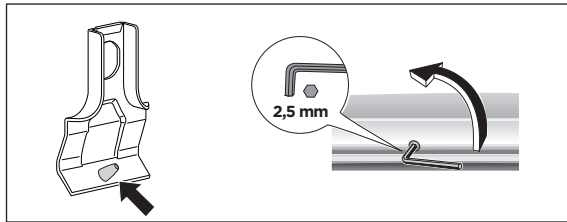

	Y (scale)	Y (mm)	Y (inch)
VOLKSWAGEN Polo (Mk.IV) , 3-dr Hatchback, 02-04, 05-09	27	921	36 1/4
VOLKSWAGEN Polo (Mk.IV) , 4-dr Sedan, 02-04, 05-09	28	931	36 5/8
VOLKSWAGEN Polo (Mk.IV) , 5-dr Hatchback, 02-04, 05-09	27	921	36 1/4

2

VOLKSWAGEN Polo (Mk.IV),
3-dr Hatchback, 02-04, 05-09

VOLKSWAGEN Polo (Mk.IV),
4-dr Sedan, 02-04, 05-09

2

VOLKSWAGEN Polo (Mk.IV),
5-dr Hatchback, 02-04, 05-09

3

	W (mm)	Z (mm)	W (inch)	Z (inch)
VOLKSWAGEN Polo (Mk.IV), 3-dr Hatchback, 02-04, 05-09	250	755	9 7/8	29 3/4

3

	W (mm)	Z (mm)	W (inch)	Z (inch)
VOLKSWAGEN Polo (Mk.IV), 4-dr Sedan, 02-04, 05-09	245	790	9 5/8	31 1/8

3

	W (mm)	Z (mm)	W (inch)	Z (inch)
VOLKSWAGEN Polo (Mk.IV), 5-dr Hatchback, 02-04, 05-09	245	780	9 5/8	30 3/4