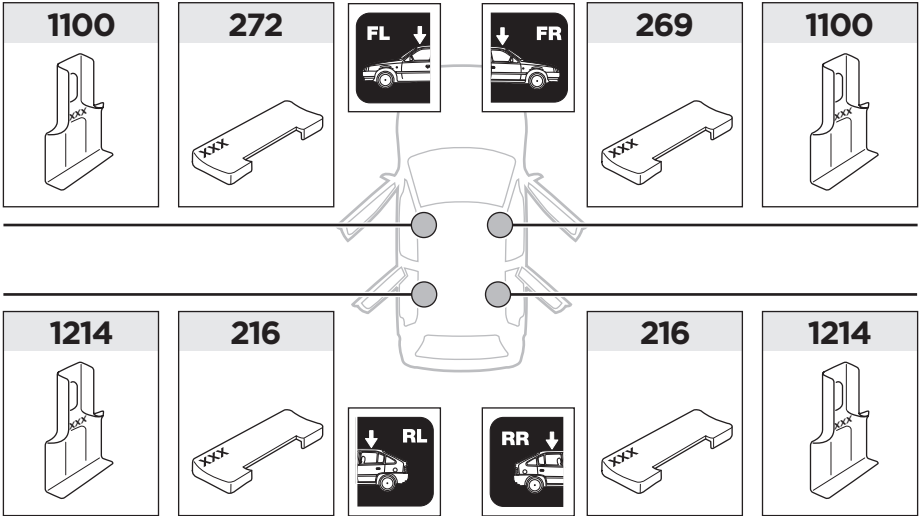

1

	X (scale)	X (mm)	X (inch)
MAZDA 6, 4-dr Sedan, 13- / *14-	46,5	1116	43 ⁷/₈

	Y (scale)	Y (mm)	Y (inch)
MAZDA 6, 4-dr Sedan, 13- / *14-	41,5	1066	42

2

MAZDA 6, 4-dr Sedan, 13- / *14-

3

	W (mm)	Z (mm)	W (inch)	Z (inch)
MAZDA 6 , 4-dr Sedan, 13- / *14-	250	700	9 ⁷/₈	27 ¹/₂