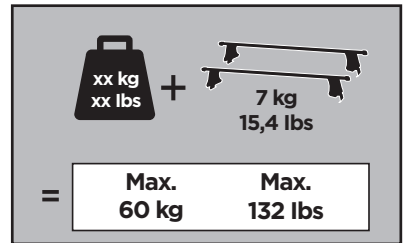

Thule Rapid System Kit 1715

> Instructions

MAZDA 6, 4-dr Sedan, 13- / *14-

*North America

ISO 11154-E

141715

C.201307-05
519-1715-03

Bring your life

thule.com

216 x2

269 x1

272 x1

1100 x2

1214 x2

x1

x1

1

	X (scale)	X (mm)	X (inch)
MAZDA 6, 4-dr Sedan, 13- / *14-	46,5	1116	43 ⁷/₈

	Y (scale)	Y (mm)	Y (inch)
MAZDA 6, 4-dr Sedan, 13- / *14-	41,5	1066	42

2

MAZDA 6, 4-dr Sedan, 13- / *14-

3

	W (mm)	Z (mm)	W (inch)	Z (inch)
MAZDA 6 , 4-dr Sedan, 13- / *14-	250	700	9 ⁷/₈	27 ¹/₂