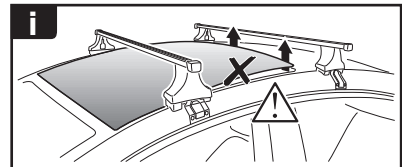

ISO 11154-E

141668

C.20140609  
519-1668-02

Bring your life  
thule.com

174 x2

386 x1

387 x1

186 x2