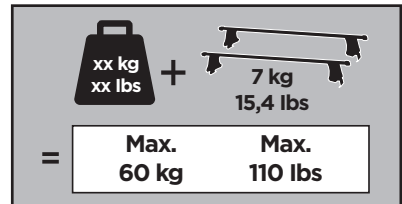

ISO 11154-E

141668

C.20140609  
519-1668-02

Bring your life  
thule.com

174 x2

386 x1

387 x1

186 x2