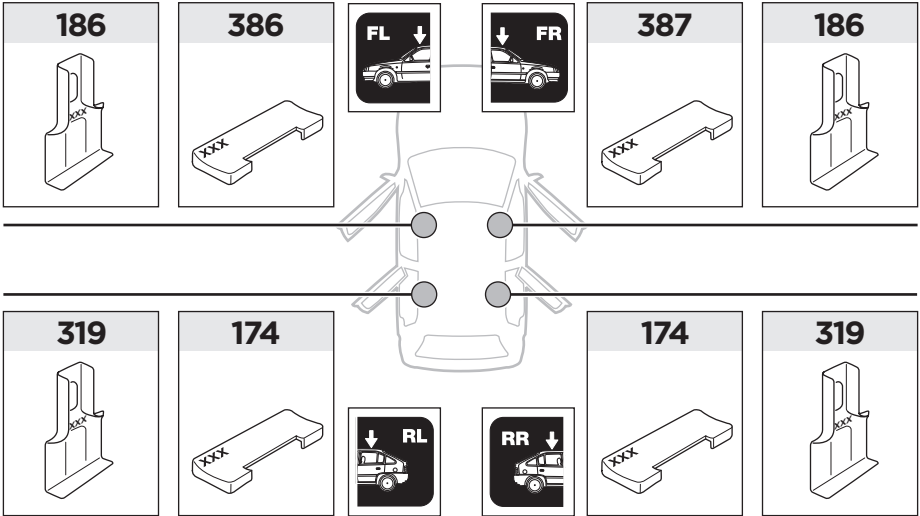

	Y (scale)	Y (mm)	Y (inch)
<b>TOYOTA Prius</b> , 5-dr Estate, 12-	37,5	1026	40 <sup>3</sup> / <sub>8</sub>
<b>TOYOTA Prius</b> , 5-dr Estate, 12- (with glass roof)	37,5	1026	40 <sup>3</sup> / <sub>8</sub>
<b>TOYOTA Prius V</b> , 5-dr Wagon, *12-	37,5	1026	40 <sup>3</sup> / <sub>8</sub>
<b>TOYOTA Prius V</b> , 5-dr Wagon, *12- (with glass roof)	37,5	1026	40 <sup>3</sup> / <sub>8</sub>

# 2

**TOYOTA Prius**, 5-dr Estate, 12-

**TOYOTA Prius**, 5-dr Estate, 12- (with glass roof)

**TOYOTA Prius V**, 5-dr Wagon, \*12-

**TOYOTA Prius V**, 5-dr Wagon, \*12- (with glass roof)

**3**

	W (mm)	Z (mm)	W (inch)	Z (inch)
<b>TOYOTA Prius</b> , 5-dr Estate, 12-	<b>310</b>	<b>710</b>	<b>12 1/4</b>	<b>28</b>
<b>TOYOTA Prius</b> , 5-dr Estate, 12- (with glass roof)	<b>310</b>	<b>710</b>	<b>12 1/4</b>	<b>28</b>
<b>TOYOTA Prius V</b> , 5-dr Wagon, *12-	<b>310</b>	<b>710</b>	<b>12 1/4</b>	<b>28</b>
<b>TOYOTA Prius V</b> , 5-dr Wagon, *12- (with glass roof)	<b>310</b>	<b>710</b>	<b>12 1/4</b>	<b>28</b>