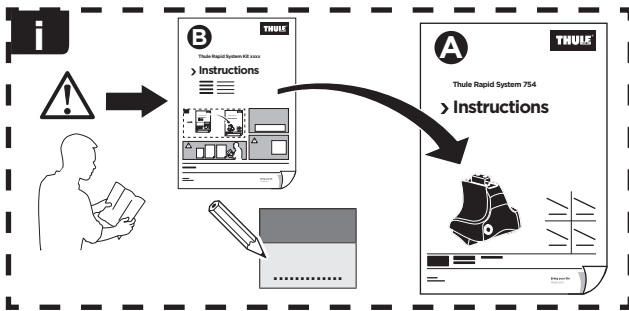

ISO 11154-E

141668

C.20140609  
519-1668-02

Bring your life  
thule.com

174 x2

386 x1

387 x1

186 x2