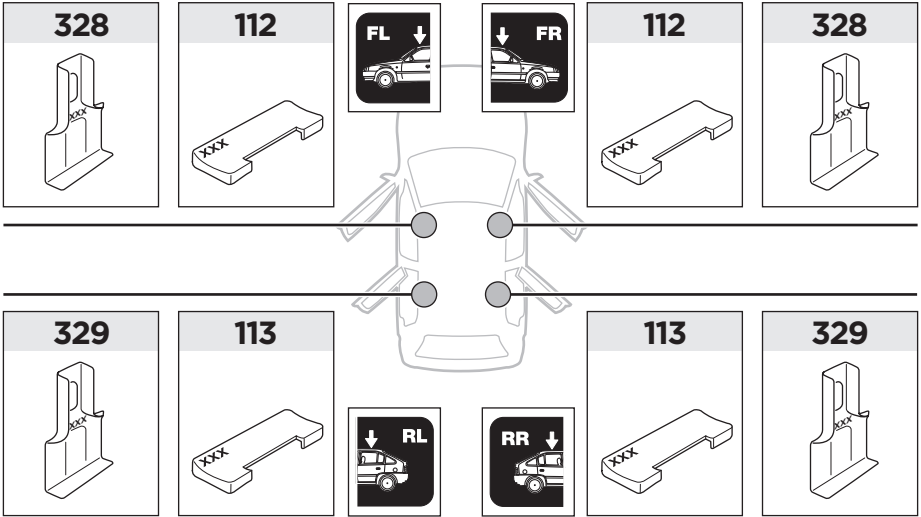

112 x2

113 x2

328 x2

329 x2

x1

x1

1

	X (scale)	X (mm)	X (inch)
ACURA RDX, 5-dr SUV, *13-	47	1121	44 1/8

	Y (scale)	Y (mm)	Y (inch)
ACURA RDX, 5-dr SUV, *13-	43	1081	42 1/2

2

ACURA RDX, 5-dr SUV, *13-

3

	W (mm)	Z (mm)	W (inch)	Z (inch)
ACURA RDX, 5-dr SUV, *13-	330	629	13	24 3/4