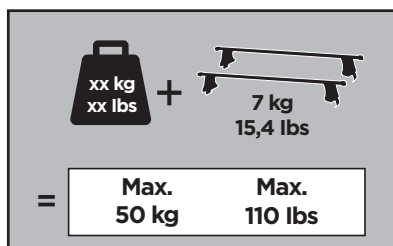

ISO 11154-E

141724

C.20130701
519-1724-01

Bring your life
thule.com