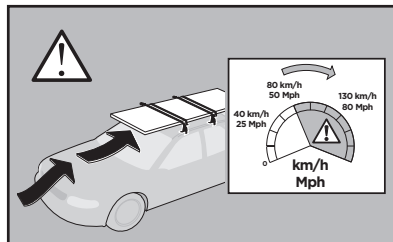

Thule Rapid System Kit 1724

> Instructions

ACURA RDX, 5-dr SUV, *13-

*North America

ISO 11154-E

141724

C.20130701
519-1724-01

Bring your life
thule.com

112 x2

113 x2

328 x2

329 x2

x1

x1

1

	X (scale)	X (mm)	X (inch)
ACURA RDX, 5-dr SUV, *13-	47	1121	44 1/8

	Y (scale)	Y (mm)	Y (inch)
ACURA RDX, 5-dr SUV, *13-	43	1081	42 1/2

2

ACURA RDX, 5-dr SUV, *13-

3

	W (mm)	Z (mm)	W (inch)	Z (inch)
ACURA RDX, 5-dr SUV, *13-	330	629	13	24 3/4