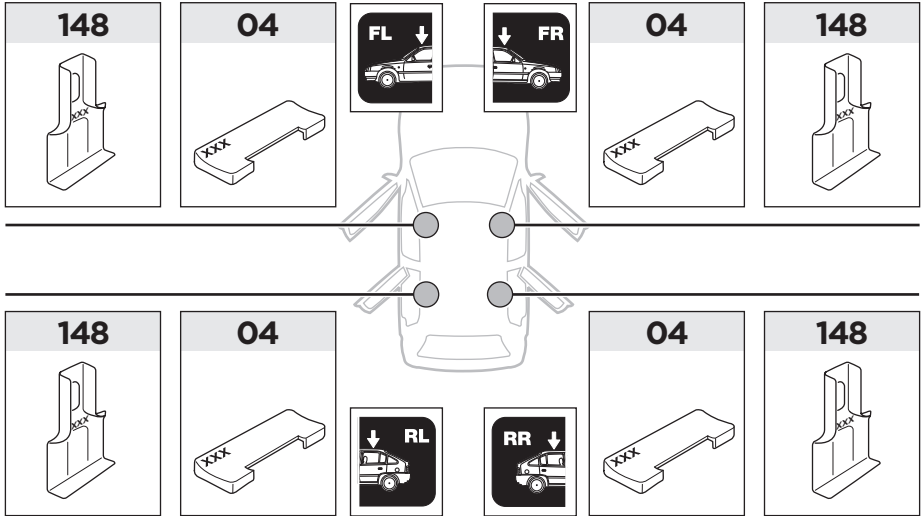

x1

x1

1

	X (scale)	X (mm)	X (inch)
<b>SUBARU Justy, 5-dr MPV, 03-07</b>	<b>35,5</b>	<b>1006</b>	<b>39 <sup>5</sup>/<sub>8</sub></b>

	Y (scale)	Y (mm)	Y (inch)
<b>SUBARU Justy, 5-dr MPV, 03-07</b>	<b>34</b>	<b>991</b>	<b>39</b>

**2**

**SUBARU Justy, 5-dr MPV, 03-07**

3

	W (mm)	Z (mm)	W (inch)	Z (inch)
<b>SUBARU Justy</b> , 5-dr MPV, 03-07	<b>250</b>	<b>700</b>	<b>9 <sup>7</sup>/<sub>8</sub></b>	<b>27 <sup>1</sup>/<sub>2</sub></b>