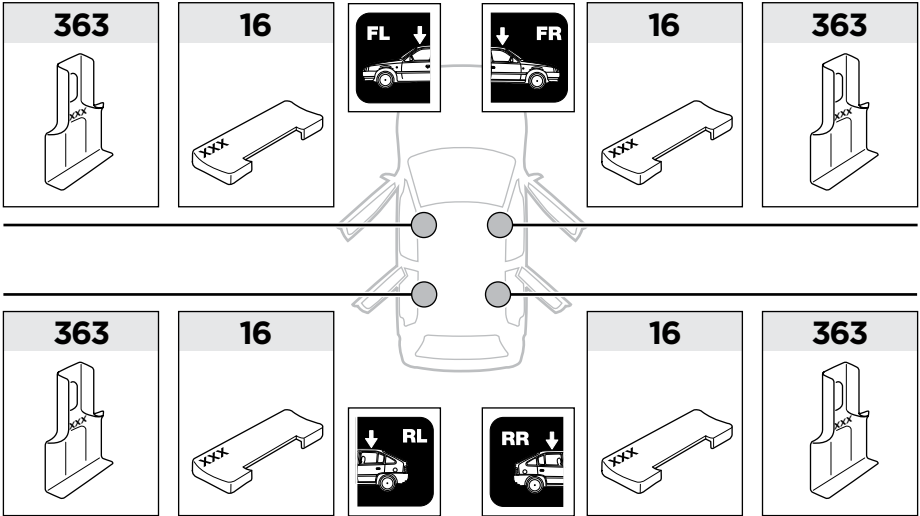

	Y (scale)	Y (mm)	Y (inch)
CHRYSLER PT Cruiser , 5-dr Estate, 00-09	28	931	36 ⁵ / ₈
CHRYSLER PT Cruiser , 5-dr Wagon, *01-10	28	931	36 ⁵ / ₈
DAEWOO Musso , 5-dr SUV, 93-05	38,5	1036	40 ³ / ₄
SSANGYONG Musso , 5-dr SUV, 93-05	38,5	1036	40 ³ / ₄

2

CHRYSLER PT Cruiser, 5-dr Estate, 00-09

CHRYSLER PT Cruiser, 5-dr Wagon, *01-10

DAEWOO Musso, 5-dr SUV, 93-05

SSANGYONG Musso, 5-dr SUV, 93-05

3

	W (mm)	Z (mm)	W (inch)	Z (inch)
CHRYSLER PT Cruiser , 5-dr Estate, 00-09	290	700	11 ³/₈	27 ¹/₂
CHRYSLER PT Cruiser , 5-dr Wagon, *01-10	290	700	11 ³/₈	27 ¹/₂
DAEWOO Musso , 5-dr SUV, 93-05	300	700	11 ³/₄	27 ¹/₂
SSANGYONG Musso , 5-dr SUV, 93-05	300	700	11 ³/₄	27 ¹/₂