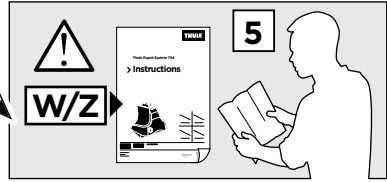

2

CHRYSLER PT Cruiser, 5-dr Estate, 00-09

CHRYSLER PT Cruiser, 5-dr Wagon, *01-10

DAEWOO Musso, 5-dr SUV, 93-05

SSANGYONG Musso, 5-dr SUV, 93-05

3

	W (mm)	Z (mm)	W (inch)	Z (inch)
CHRYSLER PT Cruiser , 5-dr Estate, 00-09	290	700	11 ³/₈	27 ¹/₂
CHRYSLER PT Cruiser , 5-dr Wagon, *01-10	290	700	11 ³/₈	27 ¹/₂
DAEWOO Musso , 5-dr SUV, 93-05	300	700	11 ³/₄	27 ¹/₂
SSANGYONG Musso , 5-dr SUV, 93-05	300	700	11 ³/₄	27 ¹/₂