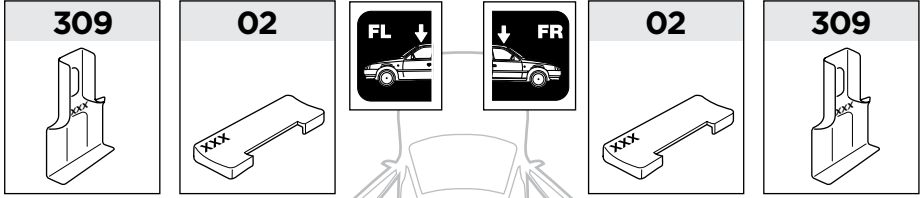

NISSAN AD, 5-dr Van, 00-06