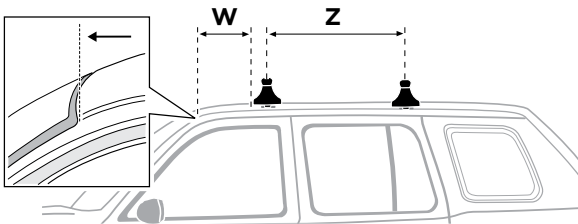

2

NISSAN AD, 5-dr Van, 00-06

TOYOTA RAV 4, 3-dr SUV, 00-03, 04-05

TOYOTA RAV 4, 5-dr SUV, 00-03, 04-05

TOYOTA Regius, 5-dr Van, 00-02

3

	W (mm)	Z (mm)	W (inch)	Z (inch)
NISSAN AD , 5-dr Van, 00-06	285	835	11 1/4	32 7/8

	W (mm)	Z (mm)	W (inch)	Z (inch)
TOYOTA RAV 4 , 3-dr SUV, 00-03, 04-05	i*	i*	i*	i*
TOYOTA RAV 4 , 5-dr SUV, 00-03, 04-05	i*	i*	i*	i*
TOYOTA Regius , 5-dr Van, 00-02	i*	i*	i*	i*

i* = information