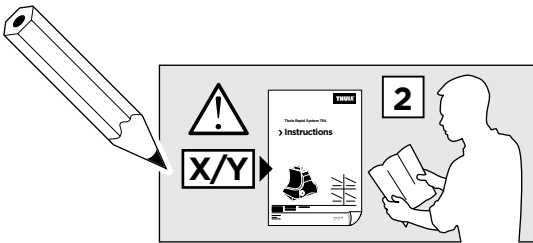

ISO 11154-E

x1

x1

1

	X (scale)	X (mm)	X (inch)
NISSAN AD , 5-dr Van, 00-06	14	791	31 1/8
TOYOTA RAV 4 , 3-dr SUV, 00-03, 04-05	22	871	34 1/4
TOYOTA RAV 4 , 5-dr SUV, 00-03, 04-05	22	871	34 1/4
TOYOTA Regius , 5-dr Van, 00-02	32	971	38 1/4