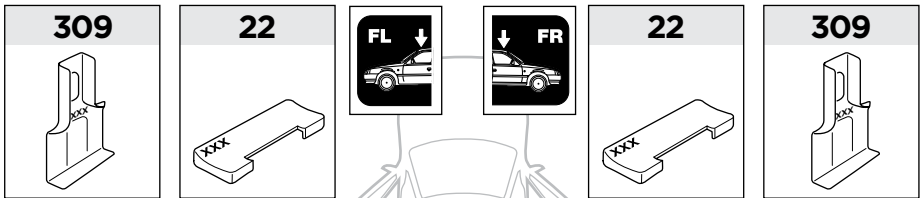

2

NISSAN AD, 5-dr Van, 00-06

TOYOTA RAV 4, 3-dr SUV, 00-03, 04-05

TOYOTA RAV 4, 5-dr SUV, 00-03, 04-05

TOYOTA Regius, 5-dr Van, 00-02

3

	W (mm)	Z (mm)	W (inch)	Z (inch)
NISSAN AD , 5-dr Van, 00-06	285	835	11 1/4	32 7/8

	W (mm)	Z (mm)	W (inch)	Z (inch)
TOYOTA RAV 4 , 3-dr SUV, 00-03, 04-05	i*	i*	i*	i*
TOYOTA RAV 4 , 5-dr SUV, 00-03, 04-05	i*	i*	i*	i*
TOYOTA Regius , 5-dr Van, 00-02	i*	i*	i*	i*

i* = information