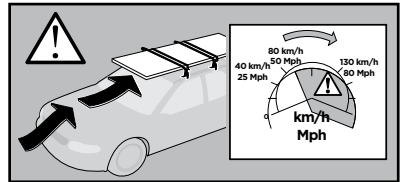

Thule Rapid System Kit 1164

> Instructions

NISSAN AD, 5-dr Van, 00-06

TOYOTA RAV 4, 3-dr SUV, 00-03, 04-05

TOYOTA RAV 4, 5-dr SUV, 00-03, 04-05

TOYOTA Regius, 5-dr Van, 00-02

	xx kg xx lbs	+		7 kg 15,4 lbs	
NISSAN AD , 5-dr Van, 00-06	=	Max.	50 kg / 110 lbs		
TOYOTA RAV 4 , 3-dr SUV, 00-03, 04-05	=	Max.	60 kg / 132 lbs		
TOYOTA RAV 4 , 5-dr SUV, 00-03, 04-05	=	Max.	60 kg / 132 lbs		
TOYOTA Regius , 5-dr Van, 00-02	=	Max.	75 kg / 165 lbs		