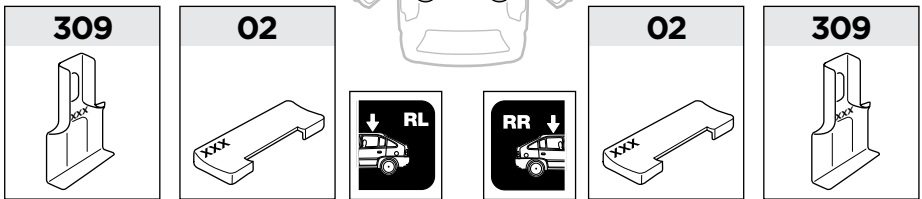

NISSAN AD, 5-dr Van, 00-06