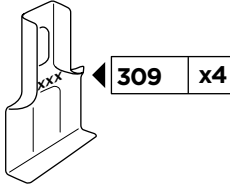

Thule Rapid System Kit 1164

> Instructions

NISSAN AD, 5-dr Van, 00-06

TOYOTA RAV 4, 3-dr SUV, 00-03, 04-05

TOYOTA RAV 4, 5-dr SUV, 00-03, 04-05

TOYOTA Regius, 5-dr Van, 00-02

	xx kg xx lbs	+		7 kg 15,4 lbs	
NISSAN AD , 5-dr Van, 00-06	=	Max.	50 kg / 110 lbs		
TOYOTA RAV 4 , 3-dr SUV, 00-03, 04-05	=	Max.	60 kg / 132 lbs		
TOYOTA RAV 4 , 5-dr SUV, 00-03, 04-05	=	Max.	60 kg / 132 lbs		
TOYOTA Regius , 5-dr Van, 00-02	=	Max.	75 kg / 165 lbs		

ISO 11154-E

x1

x1

1

	X (scale)	X (mm)	X (inch)
NISSAN AD , 5-dr Van, 00-06	14	791	31 1/8
TOYOTA RAV 4 , 3-dr SUV, 00-03, 04-05	22	871	34 1/4
TOYOTA RAV 4 , 5-dr SUV, 00-03, 04-05	22	871	34 1/4
TOYOTA Regius , 5-dr Van, 00-02	32	971	38 1/4

	Y (scale)	Y (mm)	Y (inch)
NISSAN AD , 5-dr Van, 00-06	11,5	766	30 1/8
TOYOTA RAV 4 , 3-dr SUV, 00-03, 04-05	18	831	32 3/4
TOYOTA RAV 4 , 5-dr SUV, 00-03, 04-05	18	831	32 3/4
TOYOTA Regius , 5-dr Van, 00-02	32	971	38 1/4

2

NISSAN AD, 5-dr Van, 00-06

TOYOTA RAV 4, 3-dr SUV, 00-03, 04-05

TOYOTA RAV 4, 5-dr SUV, 00-03, 04-05

TOYOTA Regius, 5-dr Van, 00-02

3

	W (mm)	Z (mm)	W (inch)	Z (inch)
NISSAN AD , 5-dr Van, 00-06	285	835	11 1/4	32 7/8