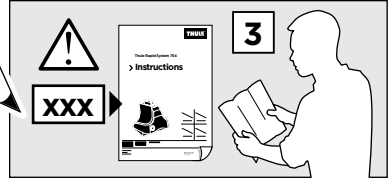

2

NISSAN AD, 5-dr Van, 00-06

TOYOTA RAV 4, 3-dr SUV, 00-03, 04-05

TOYOTA RAV 4, 5-dr SUV, 00-03, 04-05

TOYOTA Regius, 5-dr Van, 00-02