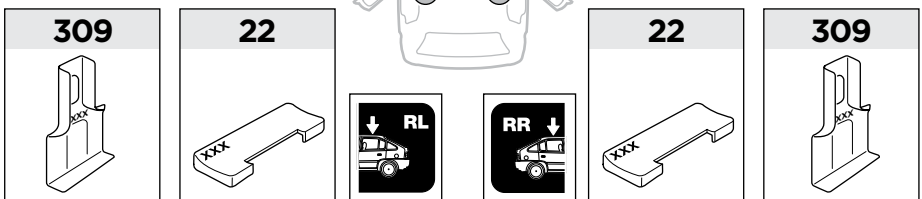

2

NISSAN AD, 5-dr Van, 00-06

TOYOTA RAV 4, 3-dr SUV, 00-03, 04-05

TOYOTA RAV 4, 5-dr SUV, 00-03, 04-05

TOYOTA Regius, 5-dr Van, 00-02

3

	W (mm)	Z (mm)	W (inch)	Z (inch)
NISSAN AD , 5-dr Van, 00-06	285	835	11 1/4	32 7/8

	W (mm)	Z (mm)	W (inch)	Z (inch)
TOYOTA RAV 4 , 3-dr SUV, 00-03, 04-05	i*	i*	i*	i*
TOYOTA RAV 4 , 5-dr SUV, 00-03, 04-05	i*	i*	i*	i*
TOYOTA Regius , 5-dr Van, 00-02	i*	i*	i*	i*

i* = information