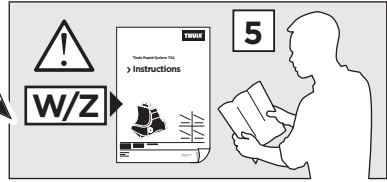

3

	W (mm)	Z (mm)	W (inch)	Z (inch)
<b>LEXUS ES 350</b> , 4-dr Sedan, *07-	<b>230</b>	<b>680</b>	<b>9</b>	<b>26 3/4</b>
<b>TOYOTA Aurion</b> , 4-dr Sedan, 06-	<b>230</b>	<b>680</b>	<b>9</b>	<b>26 3/4</b>
<b>TOYOTA Camry</b> , 4-dr Sedan, 06-11 / *07-11	<b>230</b>	<b>680</b>	<b>9</b>	<b>26 3/4</b>
<b>TOYOTA Camry</b> , 4-dr Sedan, 12-17 / *12-17	<b>230</b>	<b>680</b>	<b>9</b>	<b>26 3/4</b>
<b>TOYOTA Camry</b> , 4-dr Sedan, 11-17 (JPN)	<b>230</b>	<b>680</b>	<b>9</b>	<b>26 3/4</b>