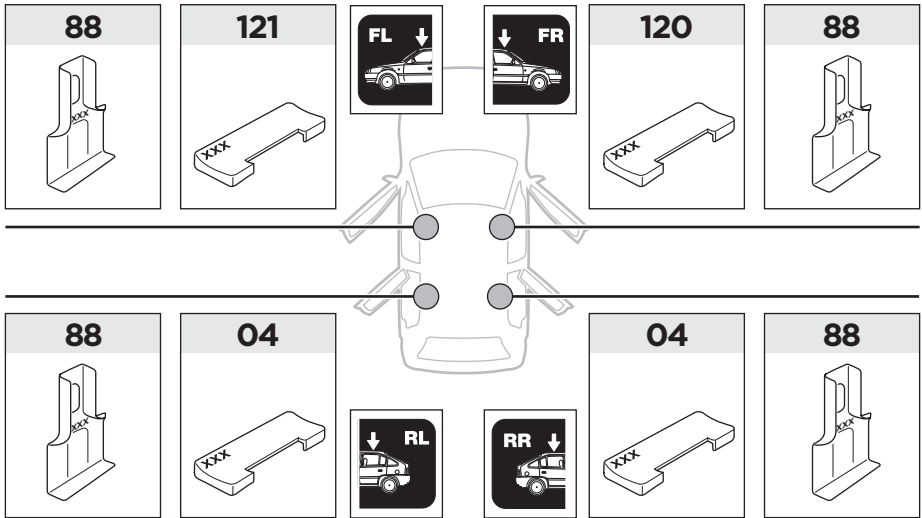

3

	W (mm)	Z (mm)	W (inch)	Z (inch)
<b>LEXUS ES 350</b> , 4-dr Sedan, *07-	<b>230</b>	<b>680</b>	<b>9</b>	<b>26 3/4</b>
<b>TOYOTA Aurion</b> , 4-dr Sedan, 06-	<b>230</b>	<b>680</b>	<b>9</b>	<b>26 3/4</b>
<b>TOYOTA Camry</b> , 4-dr Sedan, 06-11 / *07-11	<b>230</b>	<b>680</b>	<b>9</b>	<b>26 3/4</b>
<b>TOYOTA Camry</b> , 4-dr Sedan, 12-17 / *12-17	<b>230</b>	<b>680</b>	<b>9</b>	<b>26 3/4</b>
<b>TOYOTA Camry</b> , 4-dr Sedan, 11-17 (JPN)	<b>230</b>	<b>680</b>	<b>9</b>	<b>26 3/4</b>