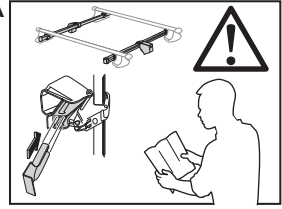

2

SRA

MITSUBISHI Pajero, 3-dr SUV, 99-06

MITSUBISHI Montero, 3-dr SUV, 99-06