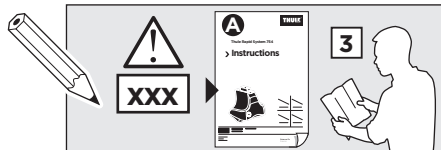

MITSUBISHI Pajero, 3-dr SUV, 99-06

MITSUBISHI Montero, 3-dr SUV, 99-06