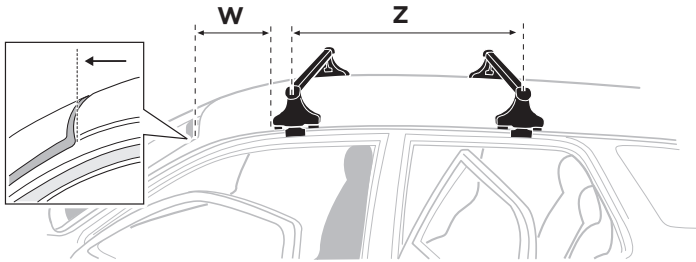

3

	W (mm)	Z (mm)	W (inch)	Z (inch)
MINI Cooper, 3-dr Hatchback, 02-06, 07-	400	680	15 ³ / ₄	26 ³ / ₄

4

	W (mm)	Z (mm)	W (inch)	Z (inch)
MINI Cooper, 3-dr Hatchback, 02-06, 07-	330	680	13	26 ³/₄

i

+

**i**