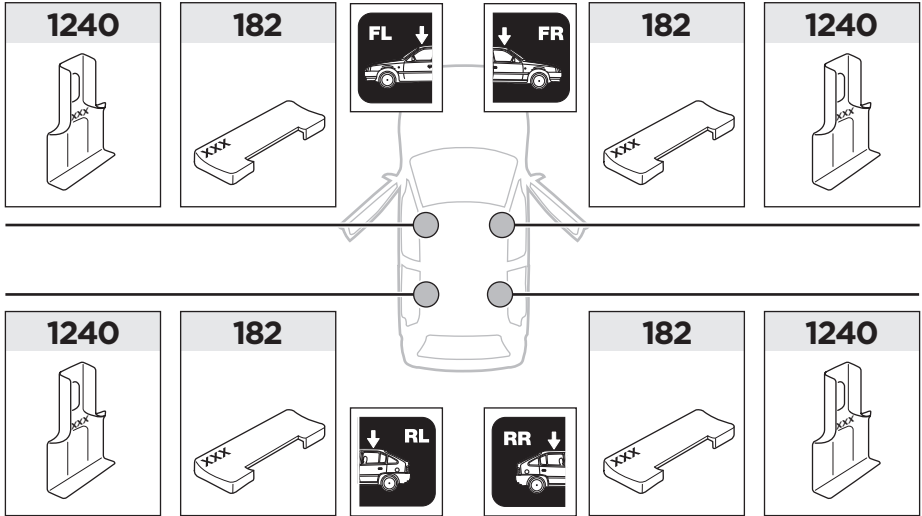

	X (scale)	X (mm)	X (inch)
MINI Cooper , 3-dr Hatchback, 02-06, 07-	31	961	37 ⁷/₈

	Y (scale)	Y (mm)	Y (inch)
MINI Cooper , 3-dr Hatchback, 02-06, 07-	31	961	37 ⁷/₈

2

MINI Cooper, 3-dr Hatchback, 02-06, 07-