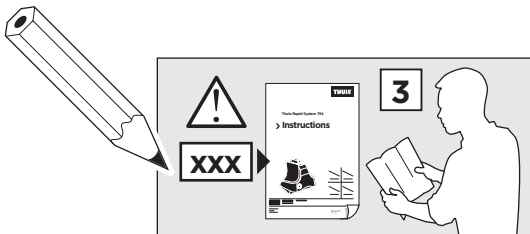

	X (scale)	X (mm)	X (inch)
MINI Cooper , 3-dr Hatchback, 02-06, 07-	31	961	37 ⁷/₈

	Y (scale)	Y (mm)	Y (inch)
MINI Cooper , 3-dr Hatchback, 02-06, 07-	31	961	37 ⁷/₈

2

MINI Cooper, 3-dr Hatchback, 02-06, 07-