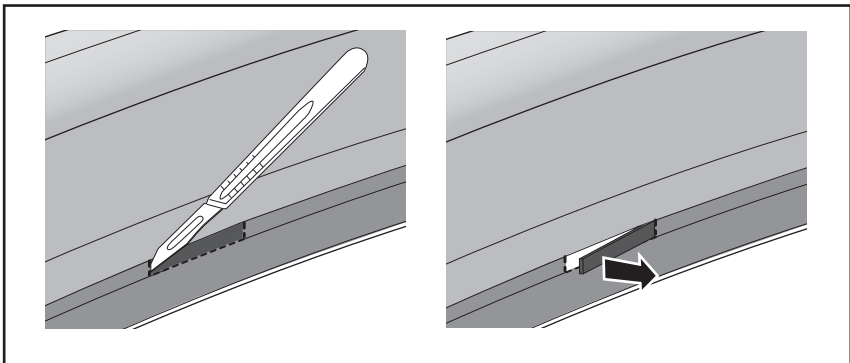

3

	W (mm)	Z (mm)	W (inch)	Z (inch)
MINI Cooper, 3-dr Hatchback, 02-06, 07-	400	680	15 ³/₄	26 ³/₄