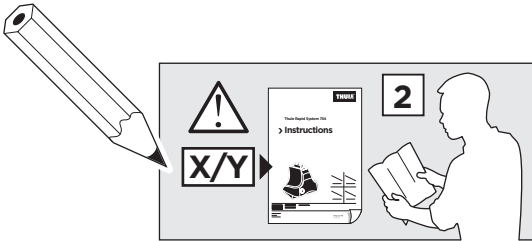

	X (scale)	X (mm)	X (inch)
MINI Cooper , 3-dr Hatchback, 02-06, 07-	31	961	37 ⁷/₈

	Y (scale)	Y (mm)	Y (inch)
MINI Cooper , 3-dr Hatchback, 02-06, 07-	31	961	37 ⁷/₈

2

MINI Cooper, 3-dr Hatchback, 02-06, 07-