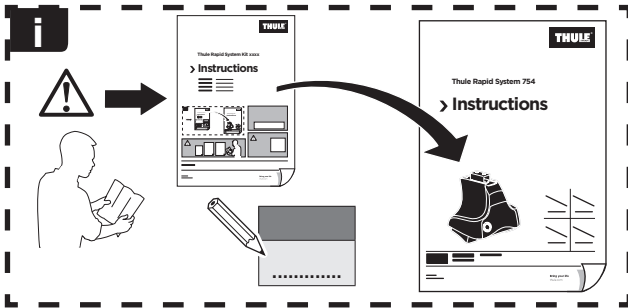

Thule Rapid System Kit 1681

> Instructions

MINI Cooper, 3-dr Hatchback, 02-06, 07-

ISO 11154-E

141681

C.20121204
519-1681-01

Bring your life
thule.com

182 x4