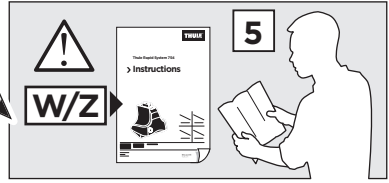

4

	W (mm)	Z (mm)	W (inch)	Z (inch)
MINI Cooper, 3-dr Hatchback, 02-06, 07-	330	680	13	26 ³/₄