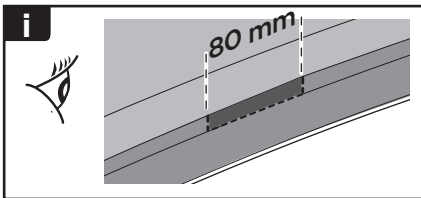

3

	W (mm)	Z (mm)	W (inch)	Z (inch)
MINI Cooper, 3-dr Hatchback, 02-06, 07-	400	680	15 ³/₄	26 ³/₄