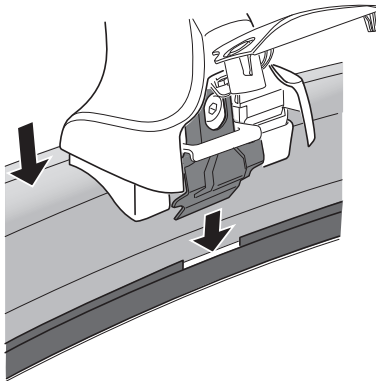

3

	W (mm)	Z (mm)	W (inch)	Z (inch)
MINI Cooper, 3-dr Hatchback, 02-06, 07-	400	680	15 ³ / ₄	26 ³ / ₄

4

	W (mm)	Z (mm)	W (inch)	Z (inch)
MINI Cooper, 3-dr Hatchback, 02-06, 07-	330	680	13	26 ³/₄

i

+

**i**