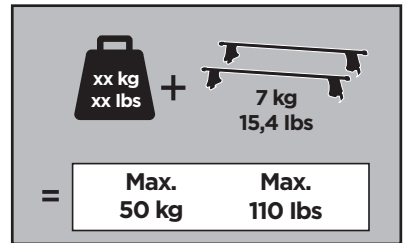

Thule Rapid System Kit 1681

> Instructions

MINI Cooper, 3-dr Hatchback, 02-06, 07-

ISO 11154-E

141681

C.20121204
519-1681-01

Bring your life
thule.com