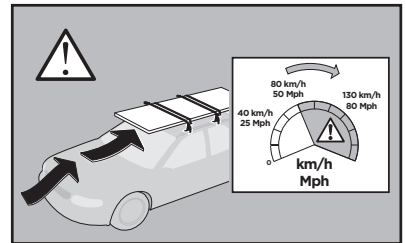

Thule Rapid System Kit 1681

> Instructions

MINI Cooper, 3-dr Hatchback, 02-06, 07-

ISO 11154-E

141681

C.20121204
519-1681-01

Bring your life
thule.com