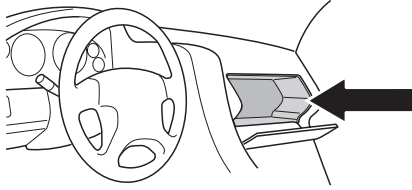

3

	W (mm)	Z (mm)	W (inch)	Z (inch)
MINI Cooper, 3-dr Hatchback, 02-06, 07-	400	680	15 ³ / ₄	26 ³ / ₄

4

	W (mm)	Z (mm)	W (inch)	Z (inch)
MINI Cooper, 3-dr Hatchback, 02-06, 07-	330	680	13	26 ³/₄

i

+

**i**