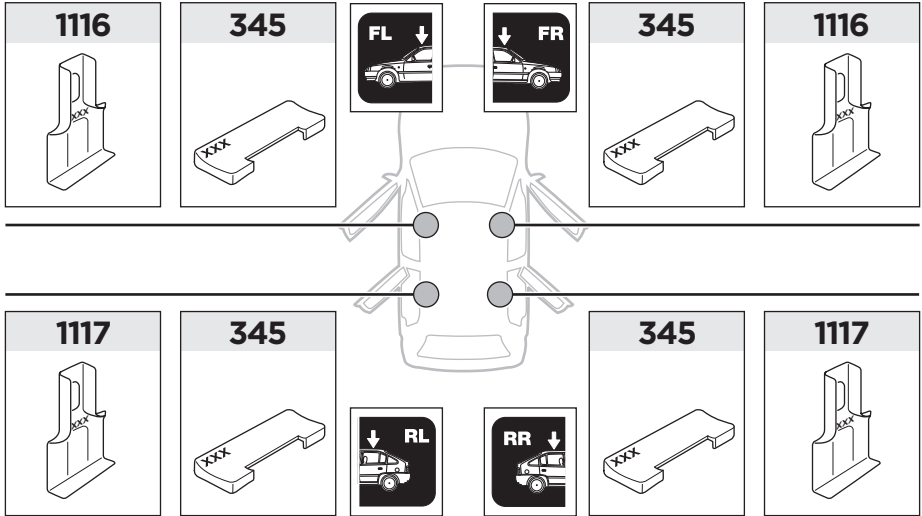

1116 x2

1117 x2

x1

x1

1

	X (scale)	X (mm)	X (inch)
HONDA Stepwgn, 5-dr MPV, 09-	51	1161	45 ³ / ₄

	Y (scale)	Y (mm)	Y (inch)
HONDA Stepwgn, 5-dr MPV, 09-	47,5	1126	44 ³ / ₈

2

HONDA Stepwgn, 5-dr MPV, 09-

3

	W (mm)	Z (mm)	W (inch)	Z (inch)
HONDA Stepwgn, 5-dr MPV, 09-	750	700	29 1/2	27 1/2