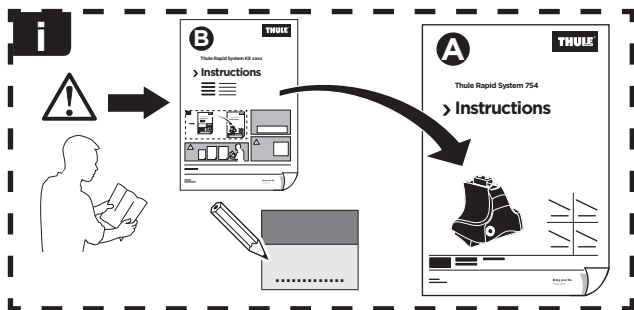

Thule Rapid System Kit 1583

> Instructions

HONDA Stepwgn, 5-dr MPV, 09-

ISO 11154-E

141583

C.20130617
519-1583-01

Bring your life
thule.com

345 x4

1116 x2

1117 x2

x1

x1

1

	X (scale)	X (mm)	X (inch)
HONDA Stepwgn, 5-dr MPV, 09-	51	1161	45 ³ / ₄

	Y (scale)	Y (mm)	Y (inch)
HONDA Stepwgn, 5-dr MPV, 09-	47,5	1126	44 ³ / ₈

2

HONDA Stepwgn, 5-dr MPV, 09-

3

	W (mm)	Z (mm)	W (inch)	Z (inch)
HONDA Stepwgn, 5-dr MPV, 09-	750	700	29 1/2	27 1/2