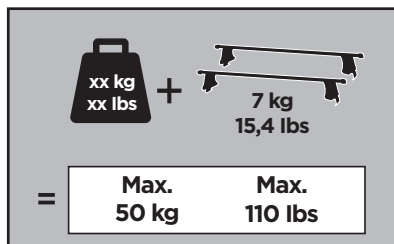

ISO 11154-E

141583

C.20130617
519-1583-01

Bring your life
thule.com