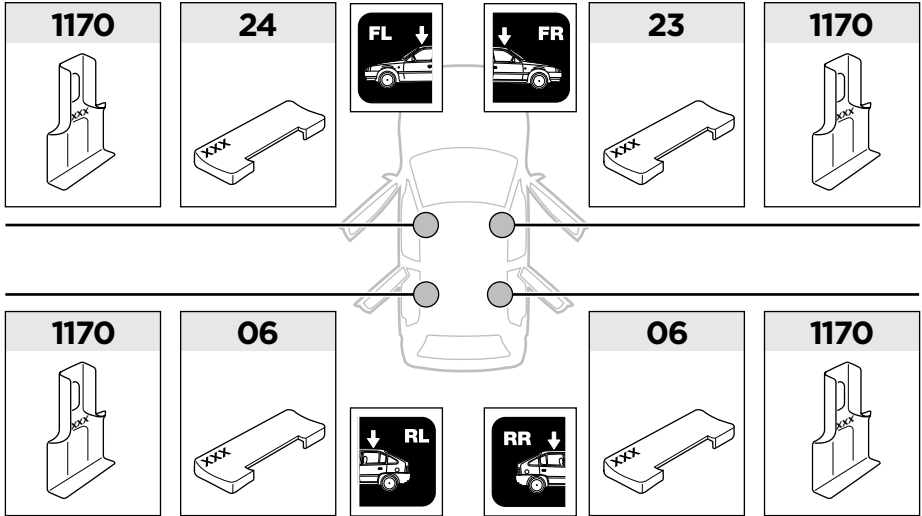

1

	X (scale)	X (mm)	X (inch)
TOYOTA Ractis , 5-dr Hatchback, 10-	35	1001	39 ³/₈
TOYOTA Verso S , 5-dr Hatchback, 11-	35	1001	39 ³/₈
SUBARU Trezia , 5-dr Hatchback, 11-	35	1001	39 ³/₈

	Y (scale)	Y (mm)	Y (inch)
TOYOTA Ractis , 5-dr Hatchback, 10-	31	961	37 ³/₄
TOYOTA Verso S , 5-dr Hatchback, 11-	31	961	37 ³/₄
SUBARU Trezia , 5-dr Hatchback, 11-	31	961	37 ³/₄

2

TOYOTA Ractis, 5-dr Hatchback, 10-
TOYOTA Verso S, 5-dr Hatchback, 11-
SUBARU Trezia, 5-dr Hatchback, 11-

3

	W (mm)	Z (mm)	W (inch)	Z (inch)
TOYOTA Ractis , 5-dr Hatchback, 10-	400	700	15 ³/₄	27 ¹/₂
TOYOTA Verso S , 5-dr Hatchback, 11-	400	700	15 ³/₄	27 ¹/₂
SUBARU Trezia , 5-dr Hatchback, 11-	400	700	15 ³/₄	27 ¹/₂