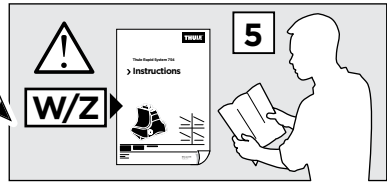

3

	W (mm)	Z (mm)	W (inch)	Z (inch)
TOYOTA Ractis, 5-dr Hatchback, 10-	400	700	15 ³/₄	27 ¹/₂
TOYOTA Verso S, 5-dr Hatchback, 11-	400	700	15 ³/₄	27 ¹/₂
SUBARU Trezia, 5-dr Hatchback, 11-	400	700	15 ³/₄	27 ¹/₂