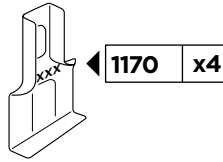

1

	X (scale)	X (mm)	X (inch)
TOYOTA Ractis , 5-dr Hatchback, 10-	35	1001	39 ³/₈
TOYOTA Verso S , 5-dr Hatchback, 11-	35	1001	39 ³/₈
SUBARU Trezia , 5-dr Hatchback, 11-	35	1001	39 ³/₈

	Y (scale)	Y (mm)	Y (inch)
TOYOTA Ractis , 5-dr Hatchback, 10-	31	961	37 ³/₄
TOYOTA Verso S , 5-dr Hatchback, 11-	31	961	37 ³/₄
SUBARU Trezia , 5-dr Hatchback, 11-	31	961	37 ³/₄

2

TOYOTA Ractis, 5-dr Hatchback, 10-
TOYOTA Verso S, 5-dr Hatchback, 11-
SUBARU Trezia, 5-dr Hatchback, 11-

3

	W (mm)	Z (mm)	W (inch)	Z (inch)
TOYOTA Ractis , 5-dr Hatchback, 10-	400	700	15 ³/₄	27 ¹/₂
TOYOTA Verso S , 5-dr Hatchback, 11-	400	700	15 ³/₄	27 ¹/₂
SUBARU Trezia , 5-dr Hatchback, 11-	400	700	15 ³/₄	27 ¹/₂