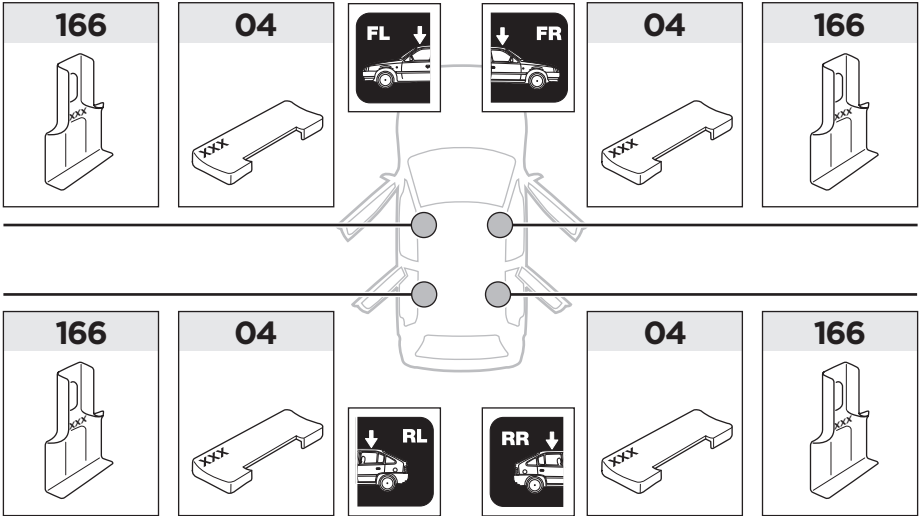

166 x4

x1

x1

1

	X (scale)	X (mm)	X (inch)
RENAULT Espace, 5-dr MPV, 98-02	48	1131	44 1/2

	Y (scale)	Y (mm)	Y (inch)
RENAULT Espace, 5-dr MPV, 98-02	47,5	1126	44 3/8

2

RENAULT Espace, 5-dr MPV, 98-02

3

	W (mm)	Z (mm)	W (inch)	Z (inch)
RENAULT Espace, 5-dr MPV, 98-02	300	700	11 ³/₄	27 ¹/₂