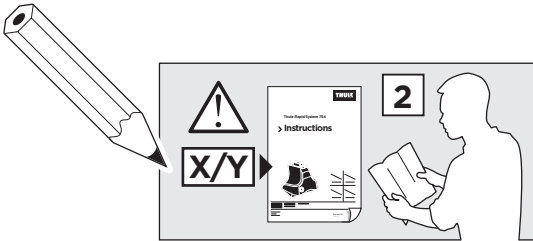

166 x4

x1

x1

1

	X (scale)	X (mm)	X (inch)
RENAULT Espace, 5-dr MPV, 98-02	48	1131	44 1/2

	Y (scale)	Y (mm)	Y (inch)
RENAULT Espace, 5-dr MPV, 98-02	47,5	1126	44 3/8

2

RENAULT Espace, 5-dr MPV, 98-02