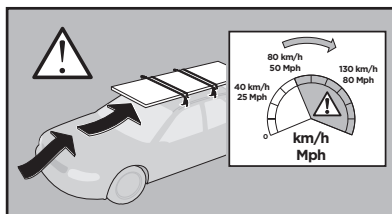

Thule XT Kit 3155

> Instructions

- **CITROËN** Jumpy, 4-dr Van, 16-
- **CITROËN** SpaceTourer, 5-dr Bus, 16-
- **PEUGEOT** Expert, 4-dr Van, 16-
- **PEUGEOT** Traveller, 5-dr Bus, 16-
- **TOYOTA** ProAce, 4-dr Van, 16-
- **TOYOTA** ProAce Verso, 5-dr Bus, 16-

This kit is only for vehicles with fixpoint mounting.