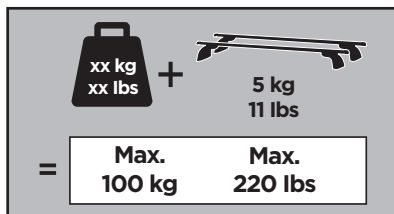

Thule XT Kit 3155

> Instructions

- **CITROËN** Jumpy, 4-dr Van, 16-
- **CITROËN** SpaceTourer, 5-dr Bus, 16-
- **PEUGEOT** Expert, 4-dr Van, 16-
- **PEUGEOT** Traveller, 5-dr Bus, 16-
- **TOYOTA** ProAce, 4-dr Van, 16-
- **TOYOTA** ProAce Verso, 5-dr Bus, 16-

This kit is only for vehicles with fixpoint mounting.