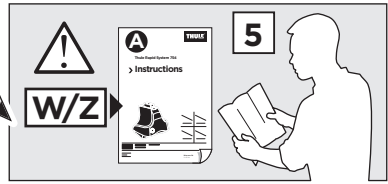

175 x1 ▶

◀ 1406 x4

x1

x1

1

	X (scale)	X (mm)	X (inch)
PEUGEOT 3008 , 5-dr SUV, 17-	43,5	1086	42 ³/₄
PEUGEOT 5008 , 5-dr SUV, 17-	43,5	1086	42 ³/₄

	Y (scale)	Y (mm)	Y (inch)
PEUGEOT 3008 , 5-dr SUV, 17-	41	1061	41 ³/₄
PEUGEOT 5008 , 5-dr SUV, 17-	40,5	1056	41 ¹/₂

2

PEUGEOT 3008, 5-dr SUV, 17-
PEUGEOT 5008, 5-dr SUV, 17-

3

	W (mm)	Z (mm)	W (inch)	Z (inch)
PEUGEOT 3008 , 5-dr SUV, 17-	265	715	10 ³/₈	28 ¹/₈
PEUGEOT 5008 , 5-dr SUV, 17-	250	715	9 ⁷/₈	28 ¹/₈