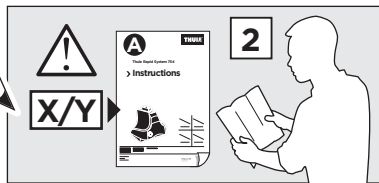

175 x1 ▶

◀ 1406 x4

x1

x1

1

	X (scale)	X (mm)	X (inch)
PEUGEOT 3008 , 5-dr SUV, 17-	43,5	1086	42 ³/₄
PEUGEOT 5008 , 5-dr SUV, 17-	43,5	1086	42 ³/₄

	Y (scale)	Y (mm)	Y (inch)
PEUGEOT 3008 , 5-dr SUV, 17-	41	1061	41 ³/₄
PEUGEOT 5008 , 5-dr SUV, 17-	40,5	1056	41 ¹/₂

2

PEUGEOT 3008, 5-dr SUV, 17-
PEUGEOT 5008, 5-dr SUV, 17-

3

	W (mm)	Z (mm)	W (inch)	Z (inch)
PEUGEOT 3008 , 5-dr SUV, 17-	265	715	10 ³/₈	28 ¹/₈
PEUGEOT 5008 , 5-dr SUV, 17-	250	715	9 ⁷/₈	28 ¹/₈