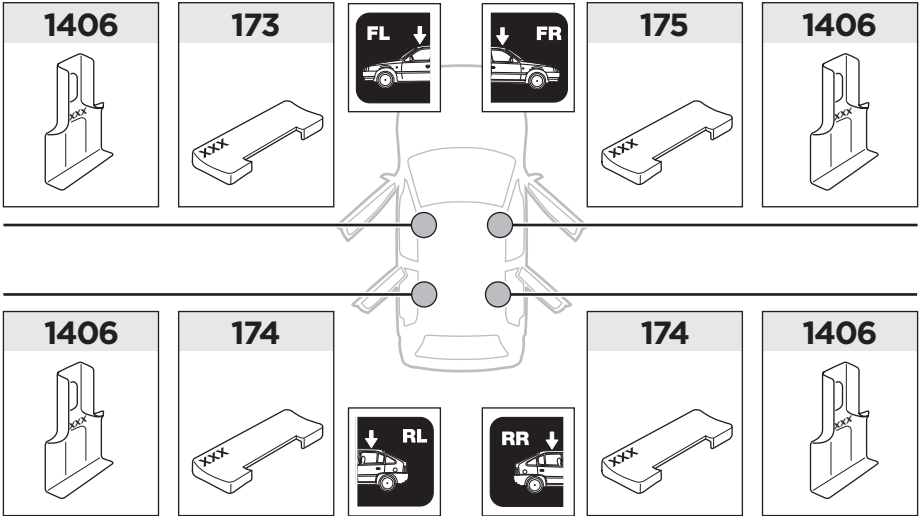

175 x1 ▶

◀ 1406 x4

x1

x1

1

	X (scale)	X (mm)	X (inch)
PEUGEOT 3008 , 5-dr SUV, 17-	43,5	1086	42 ³/₄
PEUGEOT 5008 , 5-dr SUV, 17-	43,5	1086	42 ³/₄

	Y (scale)	Y (mm)	Y (inch)
PEUGEOT 3008 , 5-dr SUV, 17-	41	1061	41 ³/₄
PEUGEOT 5008 , 5-dr SUV, 17-	40,5	1056	41 ¹/₂

2

PEUGEOT 3008, 5-dr SUV, 17-
PEUGEOT 5008, 5-dr SUV, 17-

3

	W (mm)	Z (mm)	W (inch)	Z (inch)
PEUGEOT 3008 , 5-dr SUV, 17-	265	715	10 ³/₈	28 ¹/₈
PEUGEOT 5008 , 5-dr SUV, 17-	250	715	9 ⁷/₈	28 ¹/₈