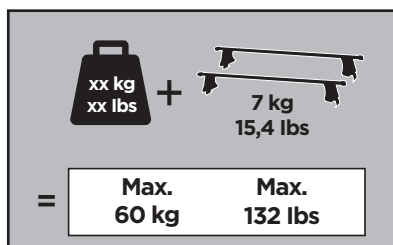

Thule Rapid System Kit 1850

> Instructions

PEUGEOT 3008, 5-dr SUV, 17-
PEUGEOT 5008, 5-dr SUV, 17-

ISO 11154-E

141850
20170817
519-1850-02

Bring your life
thule.com

173 x1 ▶

174 x2 ▶

175 x1 ▶

◀ 1406 x4

x1

x1

1

	X (scale)	X (mm)	X (inch)
PEUGEOT 3008 , 5-dr SUV, 17-	43,5	1086	42 ³/₄
PEUGEOT 5008 , 5-dr SUV, 17-	43,5	1086	42 ³/₄

	Y (scale)	Y (mm)	Y (inch)
PEUGEOT 3008 , 5-dr SUV, 17-	41	1061	41 ³/₄
PEUGEOT 5008 , 5-dr SUV, 17-	40,5	1056	41 ¹/₂

2

PEUGEOT 3008, 5-dr SUV, 17-
PEUGEOT 5008, 5-dr SUV, 17-

3

	W (mm)	Z (mm)	W (inch)	Z (inch)
PEUGEOT 3008 , 5-dr SUV, 17-	265	715	10 ³/₈	28 ¹/₈
PEUGEOT 5008 , 5-dr SUV, 17-	250	715	9 ⁷/₈	28 ¹/₈