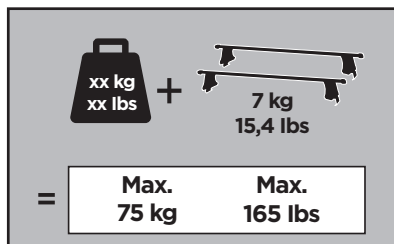

ISO 11154-E

141171

C.20130703
519-1171-03

Bring your life

thule.com