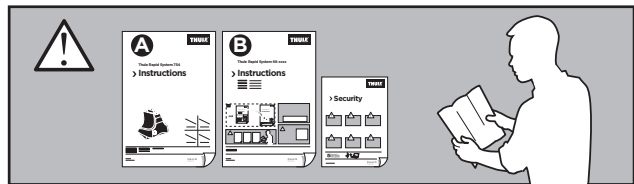

# > Instructions

**JAGUAR S-type**, 4-dr Sedan, 99-03, 04-08 / \*00-03, 04-08

\*North America

ISO 11154-E

141171

C.20130703  
519-1171-03

Bring your life

thule.com