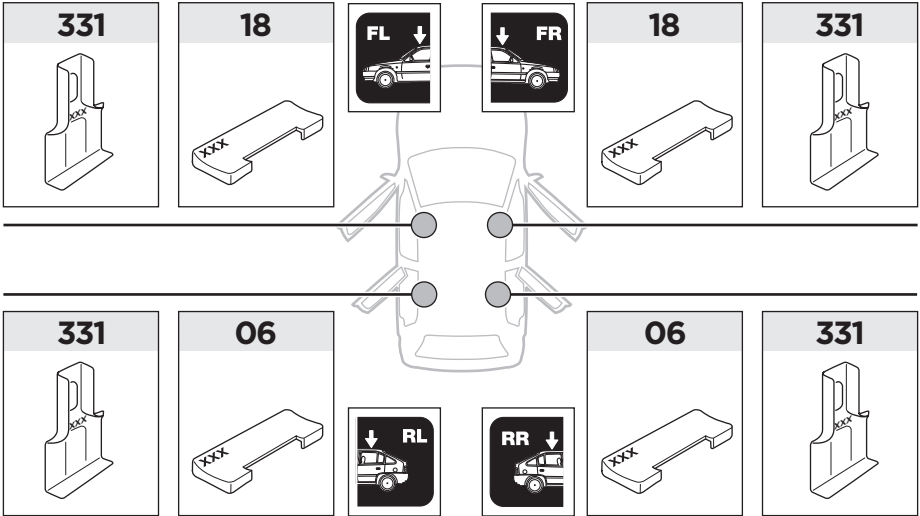

2

JAGUAR S-type, 4-dr Sedan, 99-03, 04-08 / *00-03, 04-08