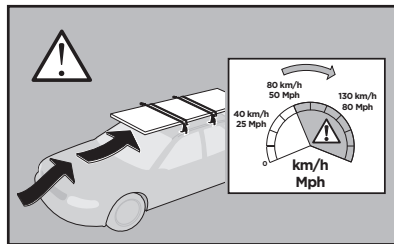

ISO 11154-E

141171

C.20130703
519-1171-03

Bring your life

thule.com