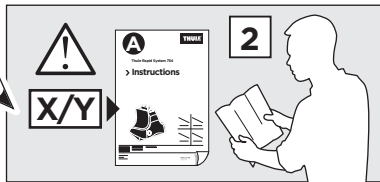

	X (scale)	X (mm)	X (inch)
JAGUAR S-type, 4-dr Sedan, 99-03, 04-08 / *00-03, 04-08	31	961	37 <sup>7</sup> / <sub>8</sub>

	Y (scale)	Y (mm)	Y (inch)
JAGUAR S-type, 4-dr Sedan, 99-03, 04-08 / *00-03, 04-08	34,5	996	39 <sup>1</sup> / <sub>4</sub>