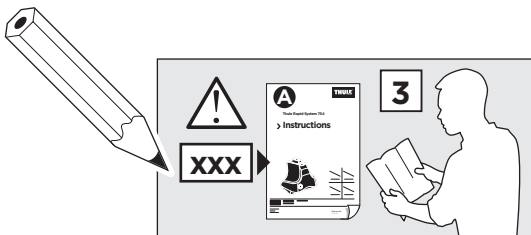

2

JAGUAR S-type, 4-dr Sedan, 99-03, 04-08 / *00-03, 04-08