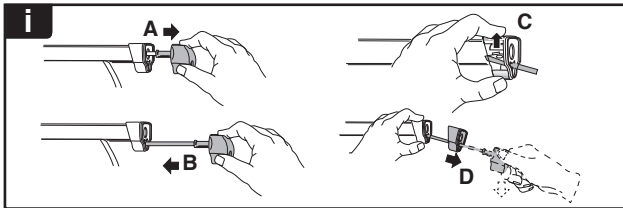

한국어 번갈아 가며 조이십시오.

日本語 交互に締め付けてください。

ไทย ชั้้นไขแบบสลับ

7

THULE
SWEDEN
**ONE
KEY
SYSTEM**

- 544 (x4)
- 596 (x6)
- 588 (x8)
- NA 510 (x10)
- EUR 452 (x12)
- ASIA

WW ▶ Thule Sweden AB, Box 69, 330 33 Hillerstorp, SWEDEN
NA ▶ Thule Inc., 42 Silvermine Road, Seymour, Connecticut 06483, USA