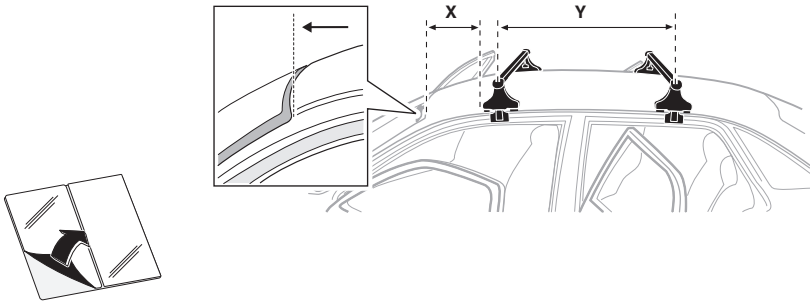

4

VOLKSWAGEN Passat (B6), 4-dr Sedan, 05- / *06-

5

	X mm	Y mm	X inch	Y inch
VOLKSWAGEN Passat (B6), 4-dr Sedan, 05- / *06-	270 mm	775 mm	10 5/8"	30 1/2"

6

GB/US Tighten alternately
D Die Schrauben abwechselnd anziehen
F Serrer alternativement chaque côté
NL Afwisselend aan de linker- en de rechterkant aandraaien
I Alternare il serraggio delle viti
E Apretar alternativamente
PT Aperte alternadamente
S Dra åt växelvis
FIN Kierrä vuorotellen
EST Pinguldage vaheldumisi
LAT Pielvelciēt pamišus
LIT Užsukinėkite pakaitomis
PL Śruby dokręcaj naprzemiennie
RU Затягивайте попеременно