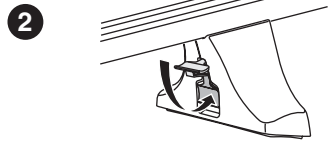

1

2

+

3

	X
VOLKSWAGEN Passat (B6), 4-dr Sedan, 05- / *06-	40,5

	Y
VOLKSWAGEN Passat (B6), 4-dr Sedan, 05- / *06-	39

	X inch	X mm
VOLKSWAGEN Passat (B6), 4-dr Sedan, 05- / *06-	41 5/8"	1056 mm

	Y inch	Y mm
VOLKSWAGEN Passat (B6), 4-dr Sedan, 05- / *06-	41"	1041 mm

4

VOLKSWAGEN Passat (B6), 4-dr Sedan, 05- / *06-

5

	X mm	Y mm	X inch	Y inch
VOLKSWAGEN Passat (B6), 4-dr Sedan, 05- / *06-	270 mm	775 mm	10 5/8"	30 1/2"

6

GB/US Tighten alternately
D Die Schrauben abwechselnd anziehen
F Serrer alternativement chaque côté
NL Afwisselend aan de linker- en de rechterkant aandraaien
I Alternare il serraggio delle viti
E Apretar alternativamente
PT Aperte alternadamente
S Dra åt växelvis
FIN Kierrä vuorotellen
EST Pinguldage vaheldumisi
LAT Pielvelciēt pamišus
LIT Užsukinėkite pakaitomis
PL Śruby dokręcaj naprzemiennie
RU Затягивайте попеременно