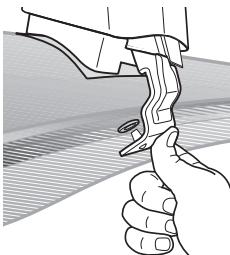

4

VOLKSWAGEN Passat (B6), 4-dr Sedan, 05- / *06-

5

	X mm	Y mm	X inch	Y inch
VOLKSWAGEN Passat (B6), 4-dr Sedan, 05- / *06-	270 mm	775 mm	10 5/8"	30 1/2"

6

GB/US Tighten alternately
D Die Schrauben abwechselnd anziehen
F Serrer alternativement chaque côté
NL Afwisselend aan de linker- en de rechterkant aandraaien
I Alternare il serraggio delle viti
E Apretar alternativamente
PT Aperte alternadamente
S Dra åt växelvis
FIN Kierrä vuorotellen
EST Pinguldage vaheldumisi
LAT Pielvelciēt pamišus
LIT Užsukinėkite pakaitomis
PL Śruby dokręcaj naprzemiennie
RU Затягивайте попеременно