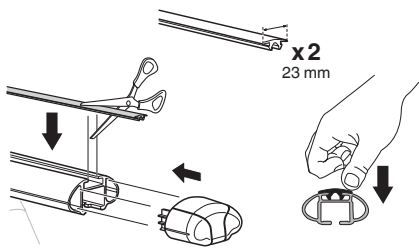

1

2

+

3

	X
VOLKSWAGEN Passat (B6), 4-dr Sedan, 05- / *06-	40,5

	Y
VOLKSWAGEN Passat (B6), 4-dr Sedan, 05- / *06-	39

	X inch	X mm
VOLKSWAGEN Passat (B6), 4-dr Sedan, 05- / *06-	41 5/8"	1056 mm

	Y inch	Y mm
VOLKSWAGEN Passat (B6), 4-dr Sedan, 05- / *06-	41"	1041 mm

4

VOLKSWAGEN Passat (B6), 4-dr Sedan, 05- / *06-

5

	X mm	Y mm	X inch	Y inch
VOLKSWAGEN Passat (B6), 4-dr Sedan, 05- / *06-	270 mm	775 mm	10 5/8"	30 1/2"

6

GB/US Tighten alternately
D Die Schrauben abwechselnd anziehen
F Serrer alternativement chaque côté
NL Afwisselend aan de linker- en de rechterkant aandraaien
I Alternare il serraggio delle viti
E Apretar alternativamente
PT Aperte alternadamente
S Dra åt växelvis
FIN Kierrä vuorotellen
EST Pinguldage vaheldumisi
LAT Pielvelciēt pamišus
LIT Užsukinėkite pakaitomis
PL Śruby dokręcaj naprzemiennie
RU Затягивайте попеременно