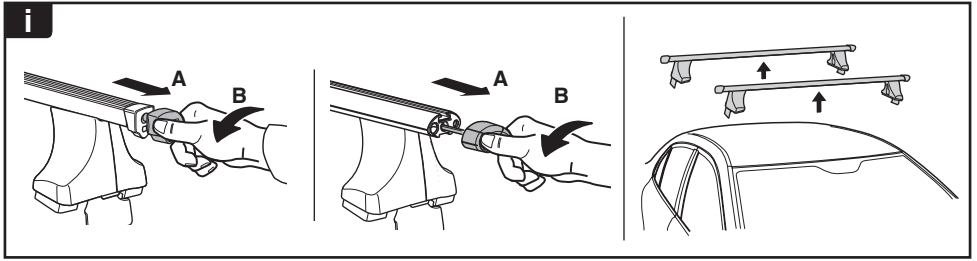

한국어 번갈아 가며 조이십시오.

日本語 交互に締め付けてください。

ไทย ชั้้นไขแบบสลับ

7

THULE
SWEDEN
**ONE
KEY
SYSTEM**

- 544 (x4)
- 596 (x6)
- 588 (x8)
- NA 510 (x10)
- EUR 452 (x12)
- ASIA

WW ▶ Thule Sweden AB, Box 69, 330 33 Hillerstorp, SWEDEN
NA ▶ Thule Inc., 42 Silvermine Road, Seymour, Connecticut 06483, USA