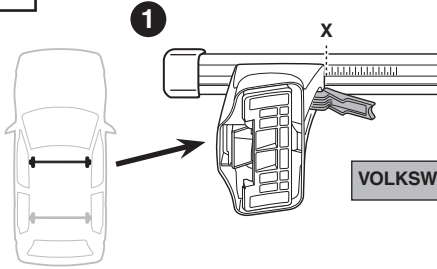

1

2

+

3

	X
VOLKSWAGEN Passat (B6), 4-dr Sedan, 05- / *06-	40,5

	Y
VOLKSWAGEN Passat (B6), 4-dr Sedan, 05- / *06-	39

	X inch	X mm
VOLKSWAGEN Passat (B6), 4-dr Sedan, 05- / *06-	41 5/8"	1056 mm

	Y inch	Y mm
VOLKSWAGEN Passat (B6), 4-dr Sedan, 05- / *06-	41"	1041 mm

4

VOLKSWAGEN Passat (B6), 4-dr Sedan, 05- / *06-

5

	X mm	Y mm	X inch	Y inch
VOLKSWAGEN Passat (B6), 4-dr Sedan, 05- / *06-	270 mm	775 mm	10 5/8"	30 1/2"

6

GB/US Tighten alternately
D Die Schrauben abwechselnd anziehen
F Serrer alternativement chaque côté
NL Afwisselend aan de linker- en de rechterkant aandraaien
I Alternare il serraggio delle viti
E Apretar alternativamente
PT Aperte alternadamente
S Dra åt växelvis
FIN Kierrä vuorotellen
EST Pinguldage vaheldumisi
LAT Pielvelciēt pamišus
LIT Užsukinėkite pakaitomis
PL Śruby dokręcaj naprzemiennie
RU Затягивайте попеременно