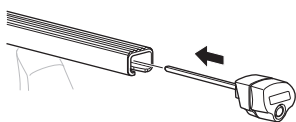

1

2

+

3

	X
VOLKSWAGEN Passat (B6), 4-dr Sedan, 05- / *06-	40,5

	Y
VOLKSWAGEN Passat (B6), 4-dr Sedan, 05- / *06-	39

	X inch	X mm
VOLKSWAGEN Passat (B6), 4-dr Sedan, 05- / *06-	41 5/8"	1056 mm

	Y inch	Y mm
VOLKSWAGEN Passat (B6), 4-dr Sedan, 05- / *06-	41"	1041 mm

4

VOLKSWAGEN Passat (B6), 4-dr Sedan, 05- / *06-

5

	X mm	Y mm	X inch	Y inch
VOLKSWAGEN Passat (B6), 4-dr Sedan, 05- / *06-	270 mm	775 mm	10 5/8"	30 1/2"

6

GB/US Tighten alternately
D Die Schrauben abwechselnd anziehen
F Serrer alternativement chaque côté
NL Afwisselend aan de linker- en de rechterkant aandraaien
I Alternare il serraggio delle viti
E Apretar alternativamente
PT Aperte alternadamente
S Dra åt växelvis
FIN Kierrä vuorotellen
EST Pinguldage vaheldumisi
LAT Pielvelciēt pamišus
LIT Užsukinėkite pakaitomis
PL Śruby dokręcaj naprzemiennie
RU Затягивайте попеременно