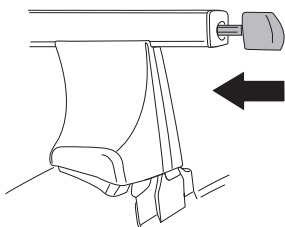

6

GB/US Tighten alternately
D Die Schrauben abwechselnd anziehen
F Serrer alternativement chaque côté
NL Afwisselend aan de linker- en de rechterkant aandraaien
I Alternare il serraggio delle viti
E Apretar alternativamente
PT Aperte alternadamente
S Dra åt växelvis
FIN Kierrä vuorotellen
EST Pinguldage vaheldumisi
LAT Pielvelciēt pamišus
LIT Užsukinėkite pakaitomis
PL Śruby dokręcaj naprzemiennie
RU Затягивайте попеременно

CZ Pokręťta bagażníka dokręcaj naprzemiennie.
SK Dofahujte striedavo
SLO Privijajte izmenično.
HR Naizmjenično zategnite
HU Egymástól fűggetlenül szorítandó
GR Σφιγγετε εναλλάξ
TR Dönüşümlü sıkın

中文 交替拧紧

한국어 번갈아 가며 조이십시오.

日本語 交互に締め付けてください。

ไทย ชั้้นไขแบบสลับ

7