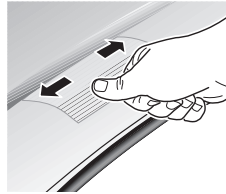

4

VOLKSWAGEN Passat (B6), 4-dr Sedan, 05- / *06-

5

	X mm	Y mm	X inch	Y inch
VOLKSWAGEN Passat (B6), 4-dr Sedan, 05- / *06-	270 mm	775 mm	10 5/8"	30 1/2"

6

GB/US Tighten alternately
D Die Schrauben abwechselnd anziehen
F Serrer alternativement chaque côté
NL Afwisselend aan de linker- en de rechterkant aandraaien
I Alternare il serraggio delle viti
E Apretar alternativamente
PT Aperte alternadamente
S Dra åt växelvis
FIN Kierrä vuorotellen
EST Pinguldage vaheldumisi
LAT Pielvelciēt pamišus
LIT Užsukinėkite pakaitomis
PL Śruby dokręcaj naprzemiennie
RU Затягивайте попеременно

CZ Pokręťta bagażníka dokręcaj naprzemiennie.
SK Dofahujte striedavo
SLO Privijajte izmenično.
HR Naizmjenično zategnite
HU Egymástól fűggetlenül szorítandó
GR Σφιγγετε εναλλάξ
TR Dönüşümlü sıkın

中文 交替拧紧