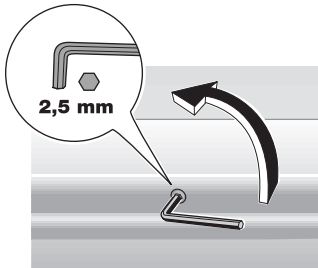

1

2

+

3

	X
VOLKSWAGEN Passat (B6), 4-dr Sedan, 05- / *06-	40,5

	Y
VOLKSWAGEN Passat (B6), 4-dr Sedan, 05- / *06-	39

	X inch	X mm
VOLKSWAGEN Passat (B6), 4-dr Sedan, 05- / *06-	41 5/8"	1056 mm

	Y inch	Y mm
VOLKSWAGEN Passat (B6), 4-dr Sedan, 05- / *06-	41"	1041 mm

4

VOLKSWAGEN Passat (B6), 4-dr Sedan, 05- / *06-

5

	X mm	Y mm	X inch	Y inch
VOLKSWAGEN Passat (B6), 4-dr Sedan, 05- / *06-	270 mm	775 mm	10 5/8"	30 1/2"

6

GB/US Tighten alternately
D Die Schrauben abwechselnd anziehen
F Serrer alternativement chaque côté
NL Afwisselend aan de linker- en de rechterkant aandraaien
I Alternare il serraggio delle viti
E Apretar alternativamente
PT Aperte alternadamente
S Dra åt växelvis
FIN Kierrä vuorotellen
EST Pinguldage vaheldumisi
LAT Pielvelciēt pamišus
LIT Užsukinėkite pakaitomis
PL Śruby dokręcaj naprzemiennie
RU Затягивайте попеременно