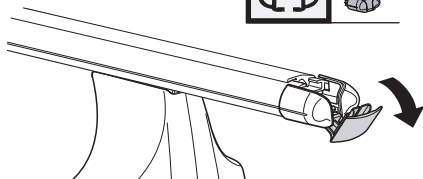

6

GB/US Tighten alternately
D Die Schrauben abwechselnd anziehen
F Serrer alternativement chaque côté
NL Afwisselend aan de linker- en de rechterkant aandraaien
I Alternare il serraggio delle viti
E Apretar alternativamente
PT Aperte alternadamente
S Dra åt växelvis
FIN Kierrä vuorotellen
EST Pinguldage vaheldumisi
LAT Pielvelciēt pamišus
LIT Užsukinėkite pakaitomis
PL Śruby dokręcaj naprzemiennie
RU Затягивайте попеременно

CZ Pokręťta bagażníka dokręcaj naprzemiennie.
SK Dofahujte striedavo
SLO Privijajte izmenično.
HR Naizmjenično zategnite
HU Egymástól fűggetlenül szorítandó
GR Σφιγγετε εναλλάξ
TR Dönüşümlü sıkın

中文 交替拧紧

한국어 번갈아 가며 조이십시오.

日本語 交互に締め付けてください。

ไทย ชั้้นไขแบบสลับ

7