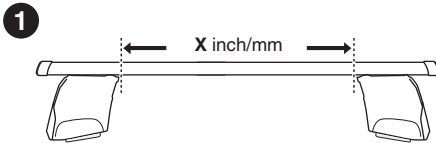

1

2

+

3

	X
VOLKSWAGEN Passat (B6), 4-dr Sedan, 05- / *06-	40,5

	Y
VOLKSWAGEN Passat (B6), 4-dr Sedan, 05- / *06-	39

	X inch	X mm
VOLKSWAGEN Passat (B6), 4-dr Sedan, 05- / *06-	41 5/8"	1056 mm

	Y inch	Y mm
VOLKSWAGEN Passat (B6), 4-dr Sedan, 05- / *06-	41"	1041 mm

4

VOLKSWAGEN Passat (B6), 4-dr Sedan, 05- / *06-

5

	X mm	Y mm	X inch	Y inch
VOLKSWAGEN Passat (B6), 4-dr Sedan, 05- / *06-	270 mm	775 mm	10 5/8"	30 1/2"

6

GB/US Tighten alternately
D Die Schrauben abwechselnd anziehen
F Serrer alternativement chaque côté
NL Afwisselend aan de linker- en de rechterkant aandraaien
I Alternare il serraggio delle viti
E Apretar alternativamente
PT Aperte alternadamente
S Dra åt växelvis
FIN Kierrä vuorotellen
EST Pinguldage vaheldumisi
LAT Pielvelciēt pamišus
LIT Užsukinėkite pakaitomis
PL Śruby dokręcaj naprzemiennie
RU Затягивайте попеременно