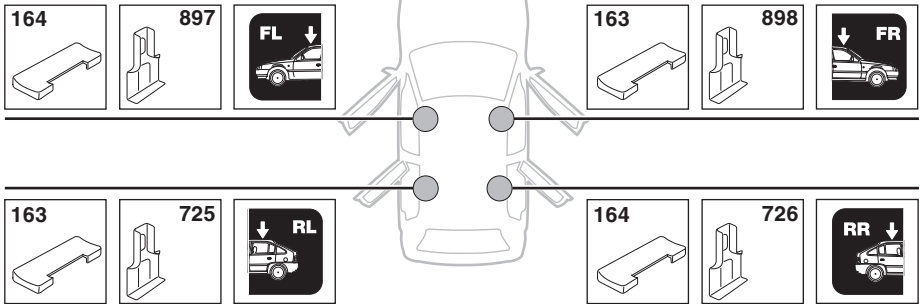

1

2

+

3

	X
VOLKSWAGEN Passat (B6), 4-dr Sedan, 05- / *06-	40,5

	Y
VOLKSWAGEN Passat (B6), 4-dr Sedan, 05- / *06-	39

	X inch	X mm
VOLKSWAGEN Passat (B6), 4-dr Sedan, 05- / *06-	41 5/8"	1056 mm

	Y inch	Y mm
VOLKSWAGEN Passat (B6), 4-dr Sedan, 05- / *06-	41"	1041 mm

4

VOLKSWAGEN Passat (B6), 4-dr Sedan, 05- / *06-

5

	X mm	Y mm	X inch	Y inch
VOLKSWAGEN Passat (B6), 4-dr Sedan, 05- / *06-	270 mm	775 mm	10 5/8"	30 1/2"

6

GB/US Tighten alternately
D Die Schrauben abwechselnd anziehen
F Serrer alternativement chaque côté
NL Afwisselend aan de linker- en de rechterkant aandraaien
I Alternare il serraggio delle viti
E Apretar alternativamente
PT Aperte alternadamente
S Dra åt växelvis
FIN Kierrä vuorotellen
EST Pinguldage vaheldumisi
LAT Pielvelciēt pamišus
LIT Užsukinėkite pakaitomis
PL Śruby dokręcaj naprzemiennie
RU Затягивайте попеременно