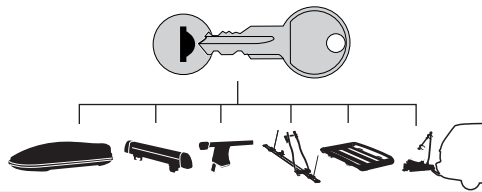

한국어 번갈아 가며 조이십시오.

日本語 交互に締め付けてください。

ไทย ชั้้นไขแบบสลับ

7

THULE
SWEDEN
**ONE
KEY
SYSTEM**

- 544 (x4)
- 596 (x6)
- 588 (x8)
- NA 510 (x10)
- EUR 452 (x12)
- ASIA

WW ▶ Thule Sweden AB, Box 69, 330 33 Hillerstorp, SWEDEN
NA ▶ Thule Inc., 42 Silvermine Road, Seymour, Connecticut 06483, USA