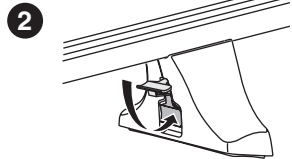

1

2

+

3

	X
VOLKSWAGEN Passat (B6), 4-dr Sedan, 05- / *06-	40,5

	Y
VOLKSWAGEN Passat (B6), 4-dr Sedan, 05- / *06-	39

	X inch	X mm
VOLKSWAGEN Passat (B6), 4-dr Sedan, 05- / *06-	41 5/8"	1056 mm

	Y inch	Y mm
VOLKSWAGEN Passat (B6), 4-dr Sedan, 05- / *06-	41"	1041 mm

4

VOLKSWAGEN Passat (B6), 4-dr Sedan, 05- / *06-

5

	X mm	Y mm	X inch	Y inch
VOLKSWAGEN Passat (B6), 4-dr Sedan, 05- / *06-	270 mm	775 mm	10 5/8"	30 1/2"

6

GB/US Tighten alternately
D Die Schrauben abwechselnd anziehen
F Serrer alternativement chaque côté
NL Afwisselend aan de linker- en de rechterkant aandraaien
I Alternare il serraggio delle viti
E Apretar alternativamente
PT Aperte alternadamente
S Dra åt växelvis
FIN Kierrä vuorotellen
EST Pinguldage vaheldumisi
LAT Pielvelciēt pamišus
LIT Užsukinėkite pakaitomis
PL Śruby dokręcaj naprzemiennie
RU Затягивайте попеременно