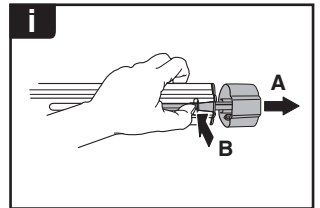

한국어 번갈아 가며 조이십시오.

日本語 交互に締め付けてください。

ไทย ชั้้นไขแบบสลับ

7

THULE
SWEDEN
**ONE
KEY
SYSTEM**

- 544 (x4)
- 596 (x6)
- 588 (x8)
- NA 510 (x10)
- EUR 452 (x12)
- ASIA

WW ▶ Thule Sweden AB, Box 69, 330 33 Hillerstorp, SWEDEN
NA ▶ Thule Inc., 42 Silvermine Road, Seymour, Connecticut 06483, USA