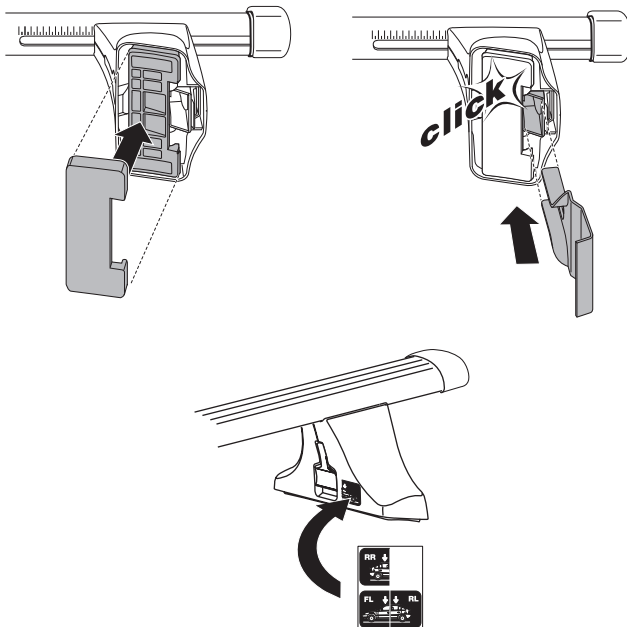

1

2

+

3

	X
VOLKSWAGEN Passat (B6), 4-dr Sedan, 05- / *06-	40,5

	Y
VOLKSWAGEN Passat (B6), 4-dr Sedan, 05- / *06-	39

	X inch	X mm
VOLKSWAGEN Passat (B6), 4-dr Sedan, 05- / *06-	41 5/8"	1056 mm

	Y inch	Y mm
VOLKSWAGEN Passat (B6), 4-dr Sedan, 05- / *06-	41"	1041 mm

4

VOLKSWAGEN Passat (B6), 4-dr Sedan, 05- / *06-

5

	X mm	Y mm	X inch	Y inch
VOLKSWAGEN Passat (B6), 4-dr Sedan, 05- / *06-	270 mm	775 mm	10 5/8"	30 1/2"

6

GB/US Tighten alternately
D Die Schrauben abwechselnd anziehen
F Serrer alternativement chaque côté
NL Afwisselend aan de linker- en de rechterkant aandraaien
I Alternare il serraggio delle viti
E Apretar alternativamente
PT Aperte alternadamente
S Dra åt växelvis
FIN Kierrä vuorotellen
EST Pinguldage vaheldumisi
LAT Pielvelciēt pamišus
LIT Užsukinėkite pakaitomis
PL Śruby dokręcaj naprzemiennie
RU Затягивайте попеременно