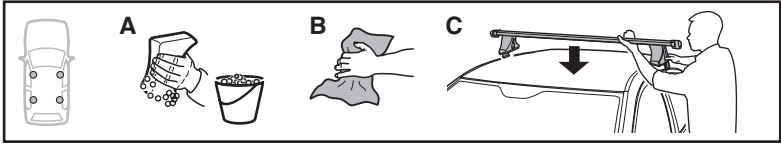

5

	X mm	Y mm	X inch	Y inch
VOLKSWAGEN Passat (B6), 4-dr Sedan, 05- / *06-	270 mm	775 mm	10 5/8"	30 1/2"