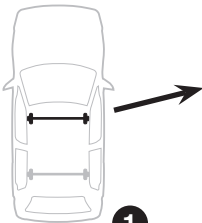

1

2

+

3

	X
VOLKSWAGEN Passat (B6), 4-dr Sedan, 05- / *06-	40,5

	Y
VOLKSWAGEN Passat (B6), 4-dr Sedan, 05- / *06-	39

	X inch	X mm
VOLKSWAGEN Passat (B6), 4-dr Sedan, 05- / *06-	41 5/8"	1056 mm

	Y inch	Y mm
VOLKSWAGEN Passat (B6), 4-dr Sedan, 05- / *06-	41"	1041 mm

4

VOLKSWAGEN Passat (B6), 4-dr Sedan, 05- / *06-

5

	X mm	Y mm	X inch	Y inch
VOLKSWAGEN Passat (B6), 4-dr Sedan, 05- / *06-	270 mm	775 mm	10 5/8"	30 1/2"

6

GB/US Tighten alternately
D Die Schrauben abwechselnd anziehen
F Serrer alternativement chaque côté
NL Afwisselend aan de linker- en de rechterkant aandraaien
I Alternare il serraggio delle viti
E Apretar alternativamente
PT Aperte alternadamente
S Dra åt växelvis
FIN Kierrä vuorotellen
EST Pinguldage vaheldumisi
LAT Pielvelciēt pamišus
LIT Užsukinėkite pakaitomis
PL Śruby dokręcaj naprzemiennie
RU Затягивайте попеременно