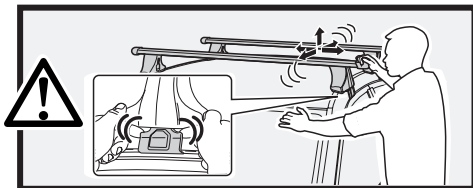

6

GB/US Tighten alternately
D Die Schrauben abwechselnd anziehen
F Serrer alternativement chaque côté
NL Afwisselend aan de linker- en de rechterkant aandraaien
I Alternare il serraggio delle viti
E Apretar alternativamente
PT Aperte alternadamente
S Dra åt växelvis
FIN Kierrä vuorotellen
EST Pinguldage vaheldumisi
LAT Pielvelciēt pamišus
LIT Užsukinėkite pakaitomis
PL Śruby dokręcaj naprzemiennie
RU Затягивайте попеременно

CZ Pokręťta bagażníka dokręcaj naprzemiennie.
SK Dofahujte striedavo
SLO Privijajte izmenično.
HR Naizmjenično zategnite
HU Egymástól fűggetlenül szorítandó
GR Σφιγγετε εναλλάξ
TR Dönüşümlü sıkın

中文 交替拧紧

한국어 번갈아 가며 조이십시오.

日本語 交互に締め付けてください。

ไทย ชั้้นไขแบบสลับ

7