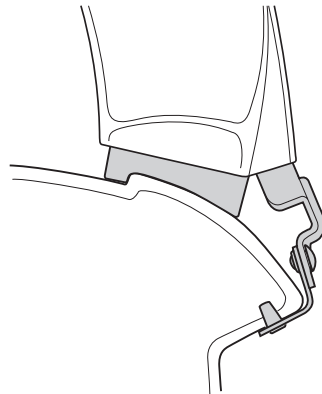

4

VOLKSWAGEN Passat (B6), 4-dr Sedan, 05- / *06-

5

	X mm	Y mm	X inch	Y inch
VOLKSWAGEN Passat (B6), 4-dr Sedan, 05- / *06-	270 mm	775 mm	10 5/8"	30 1/2"

6

GB/US Tighten alternately
D Die Schrauben abwechselnd anziehen
F Serrer alternativement chaque côté
NL Afwisselend aan de linker- en de rechterkant aandraaien
I Alternare il serraggio delle viti
E Apretar alternativamente
PT Aperte alternadamente
S Dra åt växelvis
FIN Kierrä vuorotellen
EST Pinguldage vaheldumisi
LAT Pielvelciēt pamišus
LIT Užsukinėkite pakaitomis
PL Śruby dokręcaj naprzemiennie
RU Затягивайте попеременно