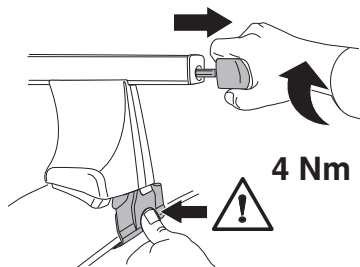

6

GB/US Tighten alternately
D Die Schrauben abwechselnd anziehen
F Serrer alternativement chaque côté
NL Afwisselend aan de linker- en de rechterkant aandraaien
I Alternare il serraggio delle viti
E Apretar alternativamente
PT Aperte alternadamente
S Dra åt växelvis
FIN Kierrä vuorotellen
EST Pinguldage vaheldumisi
LAT Pielvelciēt pamišus
LIT Užsukinėkite pakaitomis
PL Śruby dokręcaj naprzemiennie
RU Затягивайте попеременно

CZ Pokręťta bagażníka dokręcaj naprzemiennie.
SK Dofahujte striedavo
SLO Privijajte izmenično.
HR Naizmjenično zategnite
HU Egymástól fűggetlenül szorítandó
GR Σφιγγετε εναλλάξ
TR Dönüşümlü sıkın

中文 交替拧紧

한국어 번갈아 가며 조이십시오.

日本語 交互に締め付けてください。

ไทย ชั้้นไขแบบสลับ

7