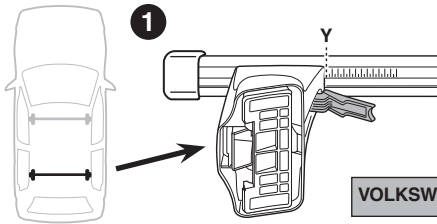

1

2

+

3

	X
VOLKSWAGEN Passat (B6), 4-dr Sedan, 05- / *06-	40,5

	Y
VOLKSWAGEN Passat (B6), 4-dr Sedan, 05- / *06-	39

	X inch	X mm
VOLKSWAGEN Passat (B6), 4-dr Sedan, 05- / *06-	41 5/8"	1056 mm

	Y inch	Y mm
VOLKSWAGEN Passat (B6), 4-dr Sedan, 05- / *06-	41"	1041 mm

4

VOLKSWAGEN Passat (B6), 4-dr Sedan, 05- / *06-

5

	X mm	Y mm	X inch	Y inch
VOLKSWAGEN Passat (B6), 4-dr Sedan, 05- / *06-	270 mm	775 mm	10 5/8"	30 1/2"

6

GB/US Tighten alternately
D Die Schrauben abwechselnd anziehen
F Serrer alternativement chaque côté
NL Afwisselend aan de linker- en de rechterkant aandraaien
I Alternare il serraggio delle viti
E Apretar alternativamente
PT Aperte alternadamente
S Dra åt växelvis
FIN Kierrä vuorotellen
EST Pinguldage vaheldumisi
LAT Pielvelciēt pamišus
LIT Užsukinėkite pakaitomis
PL Śruby dokręcaj naprzemiennie
RU Затягивайте попеременно