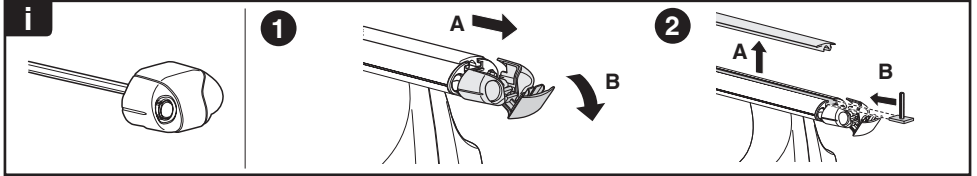

한국어 번갈아 가며 조이십시오.

日本語 交互に締め付けてください。

ไทย ชั้้นไขแบบสลับ

7

THULE
SWEDEN
**ONE
KEY
SYSTEM**

- 544 (x4)
- 596 (x6)
- 588 (x8)
- NA 510 (x10)
- EUR 452 (x12)
- ASIA

WW ▶ Thule Sweden AB, Box 69, 330 33 Hillerstorp, SWEDEN
NA ▶ Thule Inc., 42 Silvermine Road, Seymour, Connecticut 06483, USA