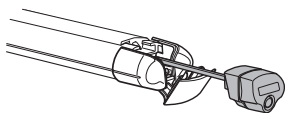

6

GB/US Tighten alternately
D Die Schrauben abwechselnd anziehen
F Serrer alternativement chaque côté
NL Afwisselend aan de linker- en de rechterkant aandraaien
I Alternare il serraggio delle viti
E Apretar alternativamente
PT Aperte alternadamente
S Dra åt växelvis
FIN Kierrä vuorotellen
EST Pinguldage vaheldumisi
LAT Pielvelciēt pamišus
LIT Užsukinėkite pakaitomis
PL Śruby dokręcaj naprzemiennie
RU Затягивайте попеременно

CZ Pokręťta bagażníka dokręcaj naprzemiennie.
SK Dofahujte striedavo
SLO Privijajte izmenično.
HR Naizmjenično zategnite
HU Egymástól fűggetlenül szorítandó
GR Σφιγγετε εναλλάξ
TR Dönüşümlü sıkın

中文 交替拧紧

한국어 번갈아 가며 조이십시오.

日本語 交互に締め付けてください。

ไทย ชั้้นไขแบบสลับ

7