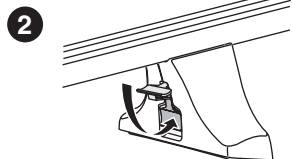

1

2

+

3

	X
VOLKSWAGEN Passat (B6), 4-dr Sedan, 05- / *06-	40,5

	Y
VOLKSWAGEN Passat (B6), 4-dr Sedan, 05- / *06-	39

	X inch	X mm
VOLKSWAGEN Passat (B6), 4-dr Sedan, 05- / *06-	41 5/8"	1056 mm

	Y inch	Y mm
VOLKSWAGEN Passat (B6), 4-dr Sedan, 05- / *06-	41"	1041 mm

4

VOLKSWAGEN Passat (B6), 4-dr Sedan, 05- / *06-

5

	X mm	Y mm	X inch	Y inch
VOLKSWAGEN Passat (B6), 4-dr Sedan, 05- / *06-	270 mm	775 mm	10 5/8"	30 1/2"

6

GB/US Tighten alternately
D Die Schrauben abwechselnd anziehen
F Serrer alternativement chaque côté
NL Afwisselend aan de linker- en de rechterkant aandraaien
I Alternare il serraggio delle viti
E Apretar alternativamente
PT Aperte alternadamente
S Dra åt växelvis
FIN Kierrä vuorotellen
EST Pinguldage vaheldumisi
LAT Pielvelciēt pamišus
LIT Užsukinėkite pakaitomis
PL Śruby dokręcaj naprzemiennie
RU Затягивайте попеременно