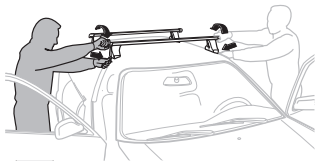

4

VOLKSWAGEN Passat (B6), 4-dr Sedan, 05- / *06-

5

	X mm	Y mm	X inch	Y inch
VOLKSWAGEN Passat (B6), 4-dr Sedan, 05- / *06-	270 mm	775 mm	10 5/8"	30 1/2"

6

GB/US Tighten alternately
D Die Schrauben abwechselnd anziehen
F Serrer alternativement chaque côté
NL Afwisselend aan de linker- en de rechterkant aandraaien
I Alternare il serraggio delle viti
E Apretar alternativamente
PT Aperte alternadamente
S Dra åt växelvis
FIN Kierrä vuorotellen
EST Pinguldage vaheldumisi
LAT Pielvelciēt pamišus
LIT Užsukinėkite pakaitomis
PL Śruby dokręcaj naprzemiennie
RU Затягивайте попеременно