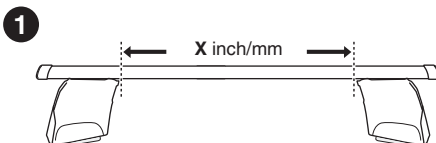

1

2

+

3

	X
VOLKSWAGEN Passat (B6), 4-dr Sedan, 05- / *06-	40,5

	Y
VOLKSWAGEN Passat (B6), 4-dr Sedan, 05- / *06-	39

	X inch	X mm
VOLKSWAGEN Passat (B6), 4-dr Sedan, 05- / *06-	41 5/8"	1056 mm

	Y inch	Y mm
VOLKSWAGEN Passat (B6), 4-dr Sedan, 05- / *06-	41"	1041 mm

4

VOLKSWAGEN Passat (B6), 4-dr Sedan, 05- / *06-

5

	X mm	Y mm	X inch	Y inch
VOLKSWAGEN Passat (B6), 4-dr Sedan, 05- / *06-	270 mm	775 mm	10 5/8"	30 1/2"

6

GB/US Tighten alternately
D Die Schrauben abwechselnd anziehen
F Serrer alternativement chaque côté
NL Afwisselend aan de linker- en de rechterkant aandraaien
I Alternare il serraggio delle viti
E Apretar alternativamente
PT Aperte alternadamente
S Dra åt växelvis
FIN Kierrä vuorotellen
EST Pinguldage vaheldumisi
LAT Pielvelciēt pamišus
LIT Užsukinėkite pakaitomis
PL Śruby dokręcaj naprzemiennie
RU Затягивайте попеременно