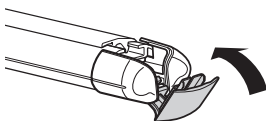

6

GB/US Tighten alternately
D Die Schrauben abwechselnd anziehen
F Serrer alternativement chaque côté
NL Afwisselend aan de linker- en de rechterkant aandraaien
I Alternare il serraggio delle viti
E Apretar alternativamente
PT Aperte alternadamente
S Dra åt växelvis
FIN Kierrä vuorotellen
EST Pinguldage vaheldumisi
LAT Pielvelciēt pamišus
LIT Užsukinėkite pakaitomis
PL Śruby dokręcaj naprzemiennie
RU Затягивайте попеременно

CZ Pokręťta bagażníka dokręcaj naprzemiennie.
SK Dofahujte striedavo
SLO Privijajte izmenično.
HR Naizmjenično zategnite
HU Egymástól fűggetlenül szorítandó
GR Σφιγγετε εναλλάξ
TR Dönüşümlü sıkın

中文 交替拧紧

한국어 번갈아 가며 조이십시오.

日本語 交互に締め付けてください。

ไทย ชั้้นไขแบบสลับ

7