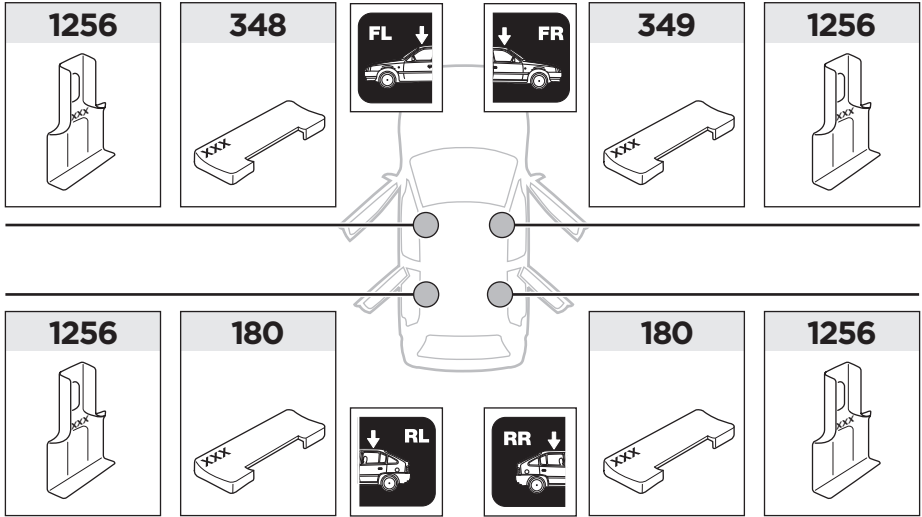

thule.com

180 x2

348 x1

349 x1

1256 x4

x1

x1

1

| | X (scale) | X (mm) | X (inch) |
|---------------------------------------|-----------|--------|----------|
| FIAT 500L, 5-dr Hatchback, 12- / *14- | 36,5 | 1016 | 40 |

| | Y (scale) | Y (mm) | Y (inch) |
|---------------------------------------|-----------|--------|----------|
| FIAT 500L, 5-dr Hatchback, 12- / *14- | 36 | 1011 | 39 3/4 |

2

FIAT 500L, 5-dr Hatchback, 12- / *14-

3

| | W (mm) | Z (mm) | W (inch) | Z (inch) |
|--|------------|------------|--------------|---------------|
| FIAT 500L, 5-dr Hatchback, 12- / *14- | 240 | 765 | 9 1/2 | 30 1/8 |