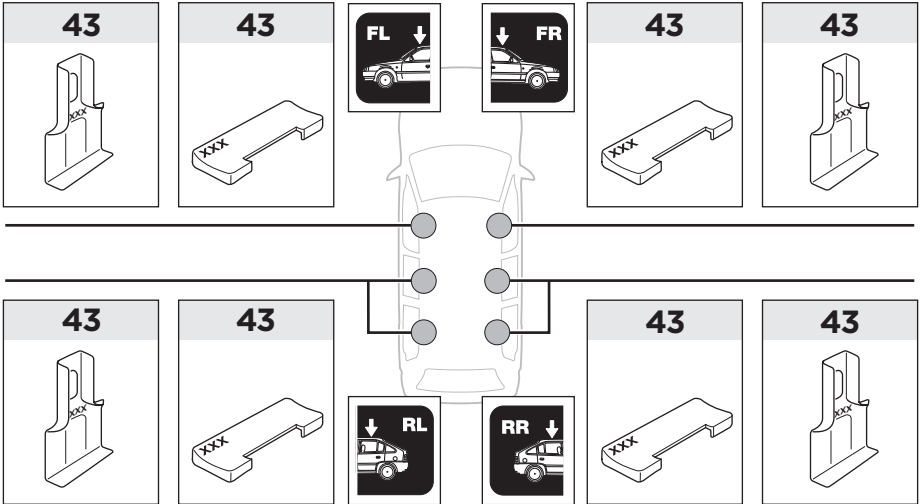

	Z (scale)	Z (mm)	Z (inch)
TOYOTA Estima , 5-dr MPV, 90-99	35,5	1006	39 ⁵/₈
TOYOTA Emina , 5-dr MPV, 92-99	25	901	35 ¹/₂
TOYOTA Lucida , 5-dr MPV, 92-99	25	901	35 ¹/₂
TOYOTA Previa , 5-dr MPV, 90-99	35,5	1006	39 ⁵/₈

2

TOYOTA Estima, 5-dr MPV, 90-99

TOYOTA Emina, 5-dr MPV, 92-99

TOYOTA Lucida, 5-dr MPV, 92-99

TOYOTA Previa, 5-dr MPV, 90-99

3

	W (mm)	Y (mm)	Z (mm)	W (inch)	Y (inch)	Z (inch)
TOYOTA Estima , 5-dr MPV, 90-99	640	750	735	25 1/4	29 1/2	28 7/8
TOYOTA Emina , 5-dr MPV, 92-99	640	750	735	25 1/4	29 1/2	28 7/8
TOYOTA Lucida , 5-dr MPV, 92-99	640	750	735	25 1/4	29 1/2	28 7/8
TOYOTA Previa , 5-dr MPV, 90-99	640	750	735	25 1/4	29 1/2	28 7/8

x2 / x4 M6

x2 M8

x1 5 mm

x1 6 mm

1.

2.

3.

4.