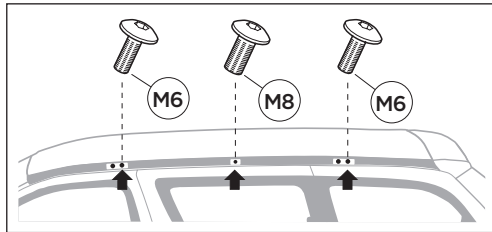

2

TOYOTA Estima, 5-dr MPV, 90-99

TOYOTA Emina, 5-dr MPV, 92-99

TOYOTA Lucida, 5-dr MPV, 92-99

TOYOTA Previa, 5-dr MPV, 90-99

3

	W (mm)	Y (mm)	Z (mm)	W (inch)	Y (inch)	Z (inch)
TOYOTA Estima , 5-dr MPV, 90-99	640	750	735	25 1/4	29 1/2	28 7/8
TOYOTA Emina , 5-dr MPV, 92-99	640	750	735	25 1/4	29 1/2	28 7/8
TOYOTA Lucida , 5-dr MPV, 92-99	640	750	735	25 1/4	29 1/2	28 7/8
TOYOTA Previa , 5-dr MPV, 90-99	640	750	735	25 1/4	29 1/2	28 7/8

x2 / x4 M6

x2 M8

x1 5 mm

x1 6 mm

1.

2.

3.

4.