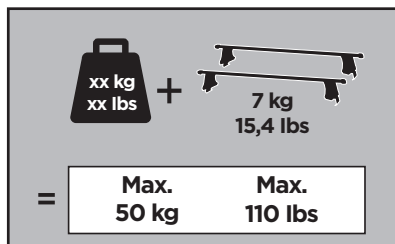

Thule Rapid System Kit 1135

> Instructions

TOYOTA Estima, 5-dr MPV, 90-99*

TOYOTA Emina, 5-dr MPV, 92-99*

TOYOTA Lucida, 5-dr MPV, 92-99*

TOYOTA Previa, 5-dr MPV, 90-99*

* With twin moon roof

ISO 11154-E

141135

C.20130703
519-1135-01

Bring your life

thule.com

1

	X (scale)	X (mm)	X (inch)
TOYOTA Estima , 5-dr MPV, 90-99	37,5	1026	40 ³/₈
TOYOTA Emina , 5-dr MPV, 92-99	27	921	36 ¹/₄
TOYOTA Lucida , 5-dr MPV, 92-99	27	921	36 ¹/₄
TOYOTA Previa , 5-dr MPV, 90-99	37,5	1026	40 ³/₈

	Y (scale)	Y (mm)	Y (inch)
TOYOTA Estima , 5-dr MPV, 90-99	34	991	39
TOYOTA Emina , 5-dr MPV, 92-99	23,5	886	34 ⁷/₈
TOYOTA Lucida , 5-dr MPV, 92-99	23,5	886	34 ⁷/₈
TOYOTA Previa , 5-dr MPV, 90-99	34	991	39