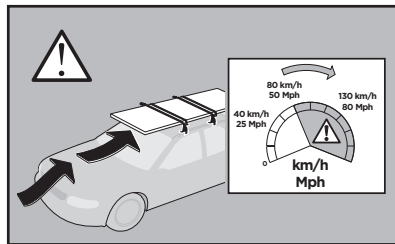

ISO 11154-E

141135

C.20130703
519-1135-01

Bring your life

thule.com