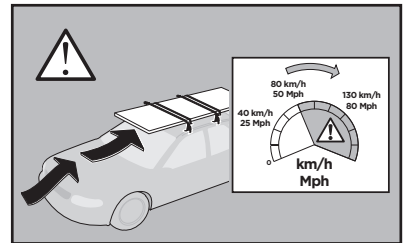

Thule Rapid System Kit 1198

> Instructions

KIA Rio (Mk I), 4-dr Sedan, 00-05 / *01-05

KIA Rio (Mk I), 5-dr Hatchback, 00-05

KIA Rio Cinco, 5-dr Wagon, 02-05, 06-10

*North America

ISO 11154-E

141198

C.20121210
519-1198-02

Bring your life

thule.com

07 x2

75 x2

x1

46 x2

232 x2

x1

1

	X (scale)	X (mm)	X (inch)
KIA Rio (Mk I), 4-dr Sedan, 00-05 / *01-05	29,5	946	37 ¹/₄
KIA Rio (Mk I), 5-dr Hatchback, 00-05	29	941	37
KIA Rio Cinco, 5-dr Wagon, 02-05, 06-10	29	941	37