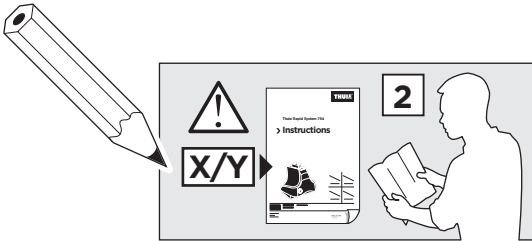

# 1

	X (scale)	X (mm)	X (inch)
<b>KIA Rio (Mk I)</b> , 4-dr Sedan, 00-05 / *01-05	29,5	946	37 <sup>1</sup> / <sub>4</sub>
<b>KIA Rio (Mk I)</b> , 5-dr Hatchback, 00-05	29	941	37
<b>KIA Rio Cinco</b> , 5-dr Wagon, 02-05, 06-10	29	941	37