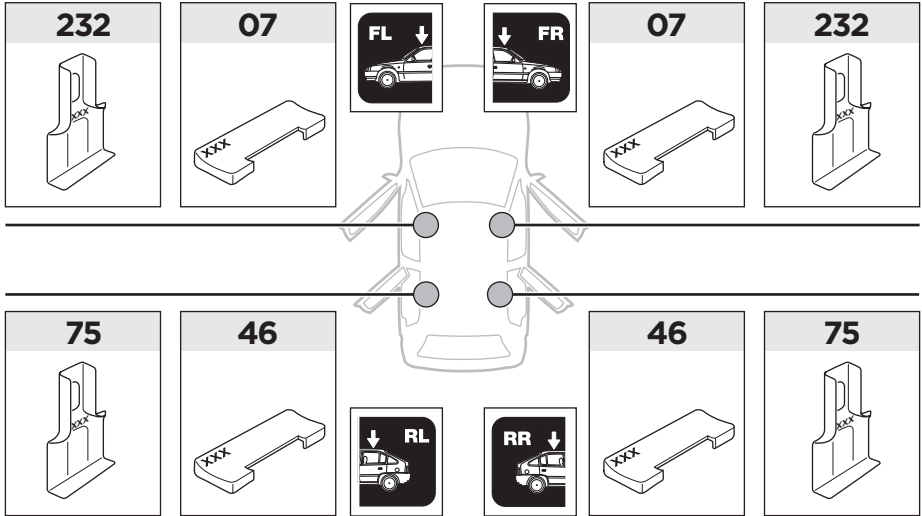

**Bring your life**

thule.com

07 x2

75 x2

x1

46 x2

232 x2

x1

# 1

	X (scale)	X (mm)	X (inch)
<b>KIA Rio (Mk I)</b> , 4-dr Sedan, 00-05 / *01-05	29,5	946	37 <sup>1</sup> / <sub>4</sub>
<b>KIA Rio (Mk I)</b> , 5-dr Hatchback, 00-05	29	941	37
<b>KIA Rio Cinco</b> , 5-dr Wagon, 02-05, 06-10	29	941	37

	Y (scale)	Y (mm)	Y (inch)
<b>KIA Rio (Mk I)</b> , 4-dr Sedan, 00-05 / *01-05	26	911	35 <sup>7</sup> / <sub>8</sub>
<b>KIA Rio (Mk I)</b> , 5-dr Hatchback, 00-05	26	911	35 <sup>7</sup> / <sub>8</sub>
<b>KIA Rio Cinco</b> , 5-dr Wagon, 02-05, 06-10	26	911	35 <sup>7</sup> / <sub>8</sub>

2

**KIA Rio (Mk I),** 4-dr Sedan, 00-05 / \*01-05

**KIA Rio (Mk I),** 5-dr Hatchback, 00-05

**KIA Rio Cinco,** 5-dr Wagon, 02-05, 06-10

**3**

	W (mm)	Z (mm)	W (inch)	Z (inch)
<b>KIA Rio (Mk I)</b> , 4-dr Sedan, 00-05 / *01-05	<b>200</b>	<b>615</b>	<b>7 <sup>7</sup>/<sub>8</sub></b>	<b>24 <sup>1</sup>/<sub>4</sub></b>
<b>KIA Rio (Mk I)</b> , 5-dr Hatchback, 00-05	<b>295</b>	<b>700</b>	<b>11 <sup>5</sup>/<sub>8</sub></b>	<b>27 <sup>1</sup>/<sub>2</sub></b>
<b>KIA Rio Cinco</b> , 5-dr Wagon, 02-05, 06-10	<b>295</b>	<b>700</b>	<b>11 <sup>5</sup>/<sub>8</sub></b>	<b>27 <sup>1</sup>/<sub>2</sub></b>