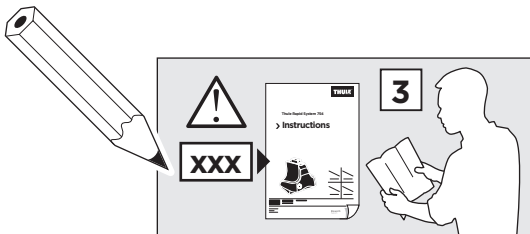

2

KIA Rio (Mk I), 4-dr Sedan, 00-05 / *01-05

KIA Rio (Mk I), 5-dr Hatchback, 00-05

KIA Rio Cinco, 5-dr Wagon, 02-05, 06-10