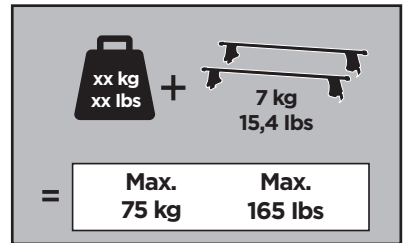

Thule Rapid System Kit 1198

> Instructions

KIA Rio (Mk I), 4-dr Sedan, 00-05 / *01-05

KIA Rio (Mk I), 5-dr Hatchback, 00-05

KIA Rio Cinco, 5-dr Wagon, 02-05, 06-10

*North America

ISO 11154-E

141198

C.20121210
519-1198-02

Bring your life

thule.com

07 x2

75 x2

x1

46 x2

232 x2

x1

1

	X (scale)	X (mm)	X (inch)
KIA Rio (Mk I), 4-dr Sedan, 00-05 / *01-05	29,5	946	37 ¹/₄
KIA Rio (Mk I), 5-dr Hatchback, 00-05	29	941	37
KIA Rio Cinco, 5-dr Wagon, 02-05, 06-10	29	941	37