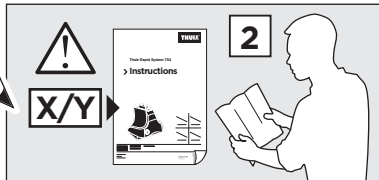

x1

x1

1

	X (scale)	X (mm)	X (inch)
FORD Galaxy , 5-dr MPV, 96-00	39	1041	41
SEAT Alhambra , 5-dr MPV, 96-00	39	1041	41
VOLKSWAGEN Sharan , 5-dr MPV, 96-00	39	1041	41

	Y (scale)	Y (mm)	Y (inch)
FORD Galaxy , 5-dr MPV, 96-00	35,5	1006	39 ⁵ / ₈
SEAT Alhambra , 5-dr MPV, 96-00	35,5	1006	39 ⁵ / ₈
VOLKSWAGEN Sharan , 5-dr MPV, 96-00	35,5	1006	39 ⁵ / ₈