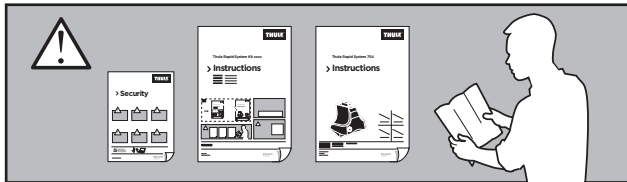

Thule Rapid System Kit 1705

> Instructions

NISSAN Versa, 4-dr Sedan, 12-

ISO 11154-E

141705

C.20130306
519-1705-01

Bring your life
thule.com

237 x2