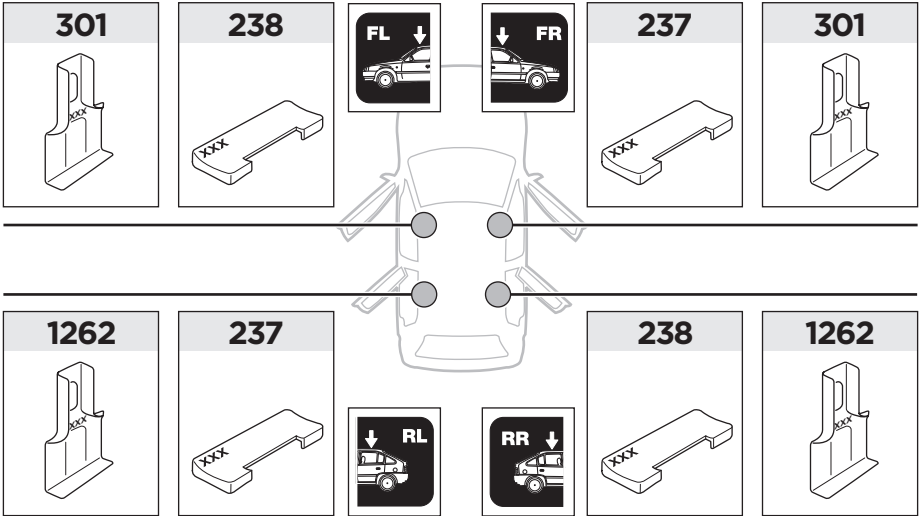

301 x2

x1

238 x2

1262 x2

x1

1

| | X (scale) | X (mm) | X (inch) |
|-------------------------------|-----------|--------|----------|
| NISSAN Versa, 4-dr Sedan, 12- | 25 | 901 | 35 1/2 |

| | Y (scale) | Y (mm) | Y (inch) |
|-------------------------------|-----------|--------|----------|
| NISSAN Versa, 4-dr Sedan, 12- | 26 | 911 | 35 7/8 |

2

NISSAN Versa, 4-dr Sedan, 12-

3

| | W (mm) | Z (mm) | W (inch) | Z (inch) |
|---------------------------------------|------------|------------|-------------------------------------|-------------------------------------|
| NISSAN Versa , 4-dr Sedan, 12- | 300 | 600 | 11 ³/₄ | 23 ⁵/₈ |