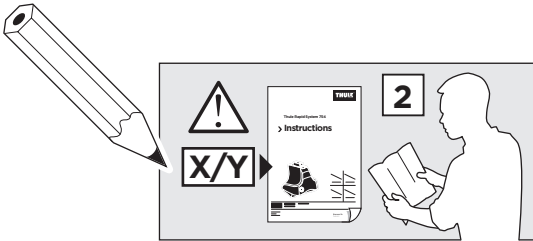

301 x2

x1

238 x2

1262 x2

x1

1

| | X (scale) | X (mm) | X (inch) |
|-------------------------------|-----------|--------|----------|
| NISSAN Versa, 4-dr Sedan, 12- | 25 | 901 | 35 1/2 |

| | Y (scale) | Y (mm) | Y (inch) |
|-------------------------------|-----------|--------|----------|
| NISSAN Versa, 4-dr Sedan, 12- | 26 | 911 | 35 7/8 |