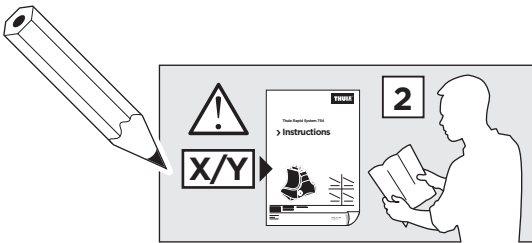

Thule Rapid System Kit 1386

> Instructions

NISSAN Tiida Latio, 4-dr Sedan, 04- (JPN)

NISSAN Versa, 4-dr Sedan, *07-10

*North America

ISO 11154-E

141386

C.20130314
519-1386-03

Bring your life
thule.com

1

	X (scale)	X (mm)	X (inch)
NISSAN Tiida Latio , 4-dr Sedan, 04- (JPN)	36	1011	39 ³ / ₄
NISSAN Versa , 4-dr Sedan, *07-10	36	1011	39 ³ / ₄

	Y (scale)	Y (mm)	Y (inch)
NISSAN Tiida Latio , 4-dr Sedan, 04- (JPN)	35	1001	39 ³ / ₈
NISSAN Versa , 4-dr Sedan, *07-10	35	1001	39 ³ / ₈