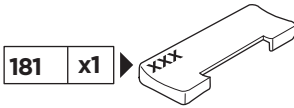

Thule Rapid System Kit 1386

> Instructions

NISSAN Tiida Latio, 4-dr Sedan, 04- (JPN)

NISSAN Versa, 4-dr Sedan, *07-10

*North America

ISO 11154-E

141386

C.20130314
519-1386-03

Bring your life
thule.com

1

	X (scale)	X (mm)	X (inch)
NISSAN Tiida Latio , 4-dr Sedan, 04- (JPN)	36	1011	39 ³ / ₄
NISSAN Versa , 4-dr Sedan, *07-10	36	1011	39 ³ / ₄

	Y (scale)	Y (mm)	Y (inch)
NISSAN Tiida Latio , 4-dr Sedan, 04- (JPN)	35	1001	39 ³ / ₈
NISSAN Versa , 4-dr Sedan, *07-10	35	1001	39 ³ / ₈

2

NISSAN Tiida Latio, 4-dr Sedan, 04- (JPN)

NISSAN Versa, 4-dr Sedan, *07-10

3

	W (mm)	Z (mm)	W (inch)	Z (inch)
NISSAN Tiida Latio , 4-dr Sedan, 04- (JPN)	465	680	18 1/4	26 3/4
NISSAN Versa , 4-dr Sedan, *07-10	465	680	18 1/4	26 3/4