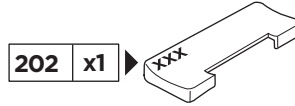

Thule Rapid System Kit 1386

> Instructions

NISSAN Tiida Latio, 4-dr Sedan, 04- (JPN)

NISSAN Versa, 4-dr Sedan, *07-10

*North America

ISO 11154-E

141386

C.20130314
519-1386-03

Bring your life
thule.com

1

	X (scale)	X (mm)	X (inch)
NISSAN Tiida Latio , 4-dr Sedan, 04- (JPN)	36	1011	39 ³ / ₄
NISSAN Versa , 4-dr Sedan, *07-10	36	1011	39 ³ / ₄

	Y (scale)	Y (mm)	Y (inch)
NISSAN Tiida Latio , 4-dr Sedan, 04- (JPN)	35	1001	39 ³ / ₈
NISSAN Versa , 4-dr Sedan, *07-10	35	1001	39 ³ / ₈

2

NISSAN Tiida Latio, 4-dr Sedan, 04- (JPN)

NISSAN Versa, 4-dr Sedan, *07-10

3

	W (mm)	Z (mm)	W (inch)	Z (inch)
NISSAN Tiida Latio , 4-dr Sedan, 04- (JPN)	465	680	18 1/4	26 3/4
NISSAN Versa , 4-dr Sedan, *07-10	465	680	18 1/4	26 3/4