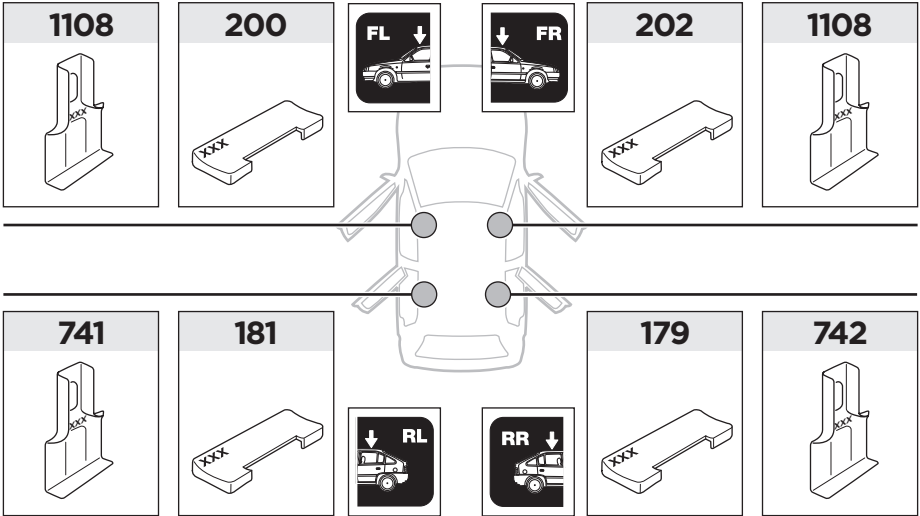

Bring your life
thule.com

1

	X (scale)	X (mm)	X (inch)
NISSAN Tiida Latio , 4-dr Sedan, 04- (JPN)	36	1011	39 ³ / ₄
NISSAN Versa , 4-dr Sedan, *07-10	36	1011	39 ³ / ₄

	Y (scale)	Y (mm)	Y (inch)
NISSAN Tiida Latio , 4-dr Sedan, 04- (JPN)	35	1001	39 ³ / ₈
NISSAN Versa , 4-dr Sedan, *07-10	35	1001	39 ³ / ₈

2

NISSAN Tiida Latio, 4-dr Sedan, 04- (JPN)

NISSAN Versa, 4-dr Sedan, *07-10

3

	W (mm)	Z (mm)	W (inch)	Z (inch)
NISSAN Tiida Latio , 4-dr Sedan, 04- (JPN)	465	680	18 1/4	26 3/4
NISSAN Versa , 4-dr Sedan, *07-10	465	680	18 1/4	26 3/4