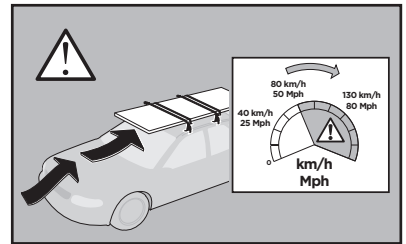

Thule Rapid System Kit 1386

> Instructions

NISSAN Tiida Latio, 4-dr Sedan, 04- (JPN)

NISSAN Versa, 4-dr Sedan, *07-10

*North America

ISO 11154-E

141386

C.20130314
519-1386-03

Bring your life
thule.com

1

	X (scale)	X (mm)	X (inch)
NISSAN Tiida Latio, 4-dr Sedan, 04- (JPN)	36	1011	39 ³/₄
NISSAN Versa, 4-dr Sedan, *07-10	36	1011	39 ³/₄