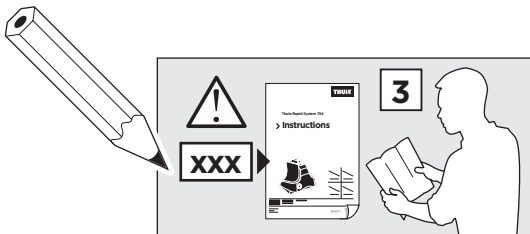

2

NISSAN Tiida Latio, 4-dr Sedan, 04- (JPN)

NISSAN Versa, 4-dr Sedan, *07-10