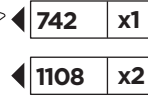

Thule Rapid System Kit 1386

> Instructions

NISSAN Tiida Latio, 4-dr Sedan, 04- (JPN)

NISSAN Versa, 4-dr Sedan, *07-10

*North America

ISO 11154-E

141386

C.20130314
519-1386-03

Bring your life
thule.com

1

	X (scale)	X (mm)	X (inch)
NISSAN Tiida Latio , 4-dr Sedan, 04- (JPN)	36	1011	39 ³ / ₄
NISSAN Versa , 4-dr Sedan, *07-10	36	1011	39 ³ / ₄

	Y (scale)	Y (mm)	Y (inch)
NISSAN Tiida Latio , 4-dr Sedan, 04- (JPN)	35	1001	39 ³ / ₈
NISSAN Versa , 4-dr Sedan, *07-10	35	1001	39 ³ / ₈

2

NISSAN Tiida Latio, 4-dr Sedan, 04- (JPN)

NISSAN Versa, 4-dr Sedan, *07-10

3

	W (mm)	Z (mm)	W (inch)	Z (inch)
NISSAN Tiida Latio , 4-dr Sedan, 04- (JPN)	465	680	18 1/4	26 3/4
NISSAN Versa , 4-dr Sedan, *07-10	465	680	18 1/4	26 3/4