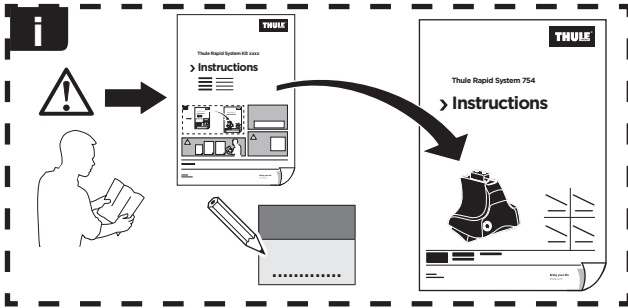

Thule Rapid System Kit 1386

> Instructions

NISSAN Tiida Latio, 4-dr Sedan, 04- (JPN)

NISSAN Versa, 4-dr Sedan, *07-10

*North America

ISO 11154-E

141386

C.20130314
519-1386-03

Bring your life
thule.com

1

	X (scale)	X (mm)	X (inch)
NISSAN Tiida Latio , 4-dr Sedan, 04- (JPN)	36	1011	39 ³ / ₄
NISSAN Versa , 4-dr Sedan, *07-10	36	1011	39 ³ / ₄

	Y (scale)	Y (mm)	Y (inch)
NISSAN Tiida Latio , 4-dr Sedan, 04- (JPN)	35	1001	39 ³ / ₈
NISSAN Versa , 4-dr Sedan, *07-10	35	1001	39 ³ / ₈