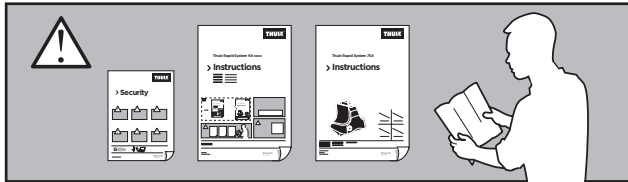

Thule Rapid System Kit 1386

> Instructions

NISSAN Tiida Latio, 4-dr Sedan, 04- (JPN)

NISSAN Versa, 4-dr Sedan, *07-10

*North America

ISO 11154-E

141386

C.20130314
519-1386-03