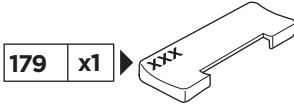

Thule Rapid System Kit 1386

> Instructions

NISSAN Tiida Latio, 4-dr Sedan, 04- (JPN)

NISSAN Versa, 4-dr Sedan, *07-10

*North America

ISO 11154-E

141386

C.20130314
519-1386-03

Bring your life
thule.com

1

	X (scale)	X (mm)	X (inch)
NISSAN Tiida Latio , 4-dr Sedan, 04- (JPN)	36	1011	39 ³ / ₄
NISSAN Versa , 4-dr Sedan, *07-10	36	1011	39 ³ / ₄

	Y (scale)	Y (mm)	Y (inch)
NISSAN Tiida Latio , 4-dr Sedan, 04- (JPN)	35	1001	39 ³ / ₈
NISSAN Versa , 4-dr Sedan, *07-10	35	1001	39 ³ / ₈

2

NISSAN Tiida Latio, 4-dr Sedan, 04- (JPN)

NISSAN Versa, 4-dr Sedan, *07-10

3

	W (mm)	Z (mm)	W (inch)	Z (inch)
NISSAN Tiida Latio , 4-dr Sedan, 04- (JPN)	465	680	18 1/4	26 3/4
NISSAN Versa , 4-dr Sedan, *07-10	465	680	18 1/4	26 3/4