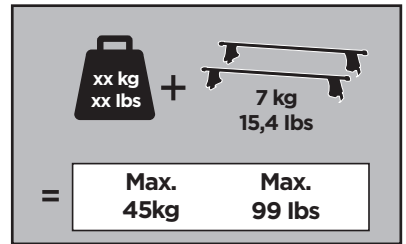

Thule Rapid System Kit 1386

> Instructions

NISSAN Tiida Latio, 4-dr Sedan, 04- (JPN)

NISSAN Versa, 4-dr Sedan, *07-10

*North America

ISO 11154-E

141386

C.20130314
519-1386-03

Bring your life
thule.com

1

	X (scale)	X (mm)	X (inch)
NISSAN Tiida Latio, 4-dr Sedan, 04- (JPN)	36	1011	39 ³/₄
NISSAN Versa, 4-dr Sedan, *07-10	36	1011	39 ³/₄