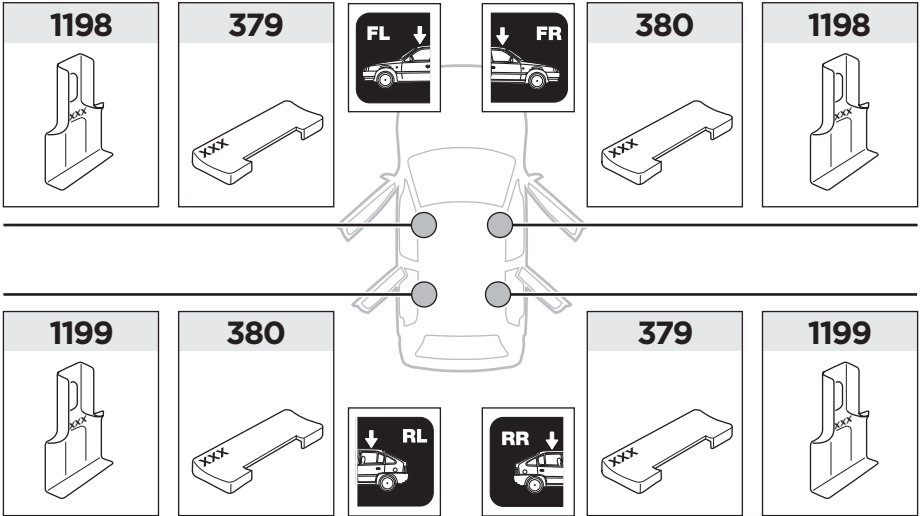

x1

1

	X (scale)	X (mm)	X (inch)
<b>HYUNDAI Accent</b> , 4-dr Sedan, 11- / *12-	36	1011	39 <sup>5</sup> / <sub>8</sub>
<b>HYUNDAI i25</b> , 4-dr Sedan, 11-	36	1011	39 <sup>5</sup> / <sub>8</sub>
<b>HYUNDAI Solaris</b> , 4-dr Sedan, 11-	36	1011	39 <sup>5</sup> / <sub>8</sub>
<b>HYUNDAI Verna</b> , 4-dr Sedan, 11-	36	1011	39 <sup>5</sup> / <sub>8</sub>

	Y (scale)	Y (mm)	Y (inch)
<b>HYUNDAI Accent</b> , 4-dr Sedan, 11- / *12-	35,5	1006	39 <sup>5</sup> / <sub>8</sub>
<b>HYUNDAI i25</b> , 4-dr Sedan, 11-	35,5	1006	39 <sup>5</sup> / <sub>8</sub>
<b>HYUNDAI Solaris</b> , 4-dr Sedan, 11-	35,5	1006	39 <sup>5</sup> / <sub>8</sub>
<b>HYUNDAI Verna</b> , 4-dr Sedan, 11-	35,5	1006	39 <sup>5</sup> / <sub>8</sub>

# 2

**HYUNDAI Accent**, 4-dr Sedan, 11- / \*12-

**HYUNDAI i25**, 4-dr Sedan, 11-

**HYUNDAI Solaris**, 4-dr Sedan, 11-

**HYUNDAI Verna**, 4-dr Sedan, 11-

3

	W (mm)	Z (mm)	W (inch)	Z (inch)
<b>HYUNDAI Accent</b> , 4-dr Sedan, 11- / *12-	185	690	7 1/4	27 1/8
<b>HYUNDAI i25</b> , 4-dr Sedan, 11-	185	690	7 1/4	27 1/8
<b>HYUNDAI Solaris</b> , 4-dr Sedan, 11-	185	690	7 1/4	27 1/8
<b>HYUNDAI Verna</b> , 4-dr Sedan, 11-	185	690	7 1/4	27 1/8