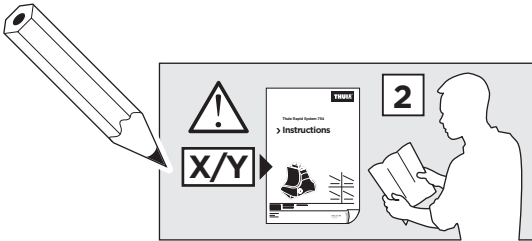

# 1

	X (scale)	X (mm)	X (inch)
<b>TOYOTA Landcruiser Prado</b> , 5-dr SUV, 02-09	48	1131	44 1/2
<b>TOYOTA Landcruiser 90</b> , 5-dr SUV, 02-03	48	1131	44 1/2
<b>TOYOTA Landcruiser (120)</b> , 5-dr SUV, 04-09	48	1131	44 1/2