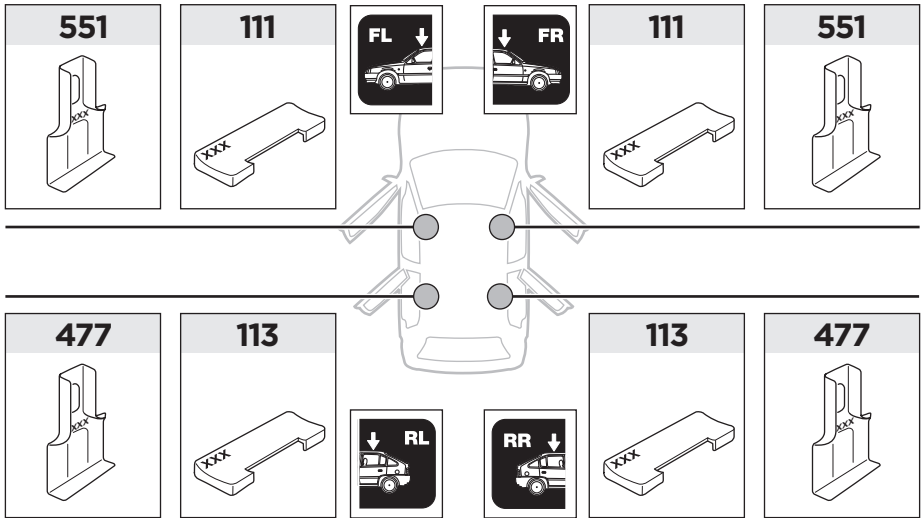

# 1

	X (scale)	X (mm)	X (inch)
<b>TOYOTA Landcruiser Prado</b> , 5-dr SUV, 02-09	48	1131	44 1/2
<b>TOYOTA Landcruiser 90</b> , 5-dr SUV, 02-03	48	1131	44 1/2
<b>TOYOTA Landcruiser (120)</b> , 5-dr SUV, 04-09	48	1131	44 1/2

	Y (scale)	Y (mm)	Y (inch)
<b>TOYOTA Landcruiser Prado</b> , 5-dr SUV, 02-09	44	1091	43
<b>TOYOTA Landcruiser 90</b> , 5-dr SUV, 02-03	44	1091	43
<b>TOYOTA Landcruiser (120)</b> , 5-dr SUV, 04-09	44	1091	43

2

TOYOTA Landcruiser Prado, 5-dr SUV, 02-09

TOYOTA Landcruiser 90, 5-dr SUV, 02-03

TOYOTA Landcruiser (120), 5-dr SUV, 04-09

**3**

	W (mm)	Z (mm)	W (inch)	Z (inch)
<b>TOYOTA Landcruiser Prado</b> , 5-dr SUV, 02-09	<b>355</b>	<b>710</b>	<b>14</b>	<b>28</b>
<b>TOYOTA Landcruiser 90</b> , 5-dr SUV, 02-03	<b>355</b>	<b>710</b>	<b>14</b>	<b>28</b>
<b>TOYOTA Landcruiser (120)</b> , 5-dr SUV, 04-09	<b>355</b>	<b>710</b>	<b>14</b>	<b>28</b>