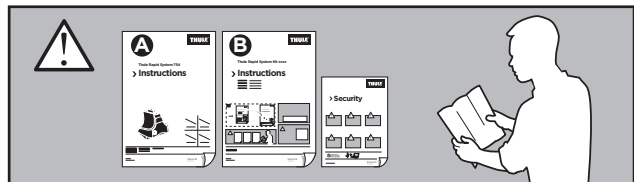

ISO 11154-E

141095

C.20130626
519-1095-02

Bring your life
thule.com