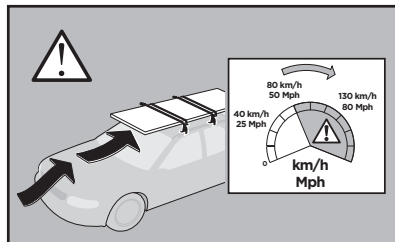

ISO 11154-E

141095

C.20130626
519-1095-02

Bring your life
thule.com