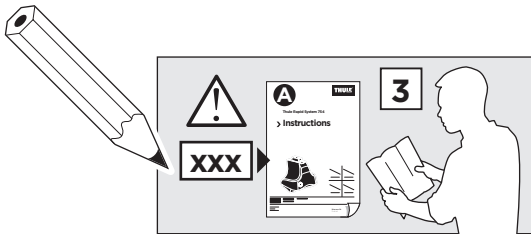

2

BMW 3-series, 4-dr Sedan, 98-01, 02-04 / *99-02, 03-05