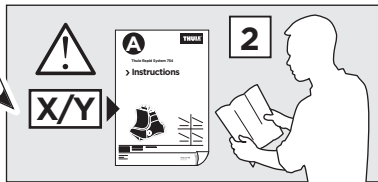

07 x4

24 x2

25 x2

x1

x1

1

	X (scale)	X (mm)	X (inch)
BMW 3-series , 4-dr Sedan, 98-01, 02-04 / *99-02, 03-05	31,5	966	38

	Y (scale)	Y (mm)	Y (inch)
BMW 3-series , 4-dr Sedan, 98-01, 02-04 / *99-02, 03-05	29,5	946	37 1/4