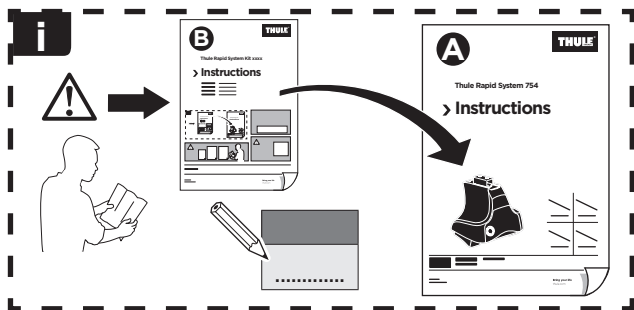

Thule Rapid System Kit 1095

> Instructions

BMW 3-series, 4-dr Sedan, 98-01, 02-04 / *99-02, 03-05

*North America

ISO 11154-E

141095

C.20130626
519-1095-02

Bring your life
thule.com

07 x4

24 x2

25 x2

x1

x1

1

	X (scale)	X (mm)	X (inch)
BMW 3-series , 4-dr Sedan, 98-01, 02-04 / *99-02, 03-05	31,5	966	38

	Y (scale)	Y (mm)	Y (inch)
BMW 3-series , 4-dr Sedan, 98-01, 02-04 / *99-02, 03-05	29,5	946	37 1/4