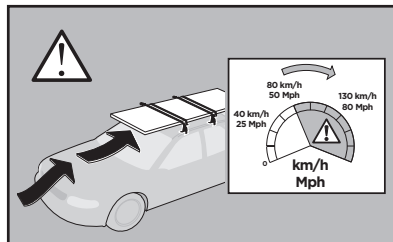

Thule Rapid System Kit 1741

> Instructions

HYUNDAI Santa Fe, 5-dr SUV, 13-15, 16-18

ISO 11154-E

141741
C.20180601
519-1741-03

Bring your life
thule.com

137 x2

366 x1

367 x1

225 x2

1100 x2

x1

x1

1

	X (scale)	X (mm)	X (inch)
HYUNDAI Santa Fe, 5-dr SUV, 13-15, 16-18	47	1121	44 1/8

	Y (scale)	Y (mm)	Y (inch)
HYUNDAI Santa Fe, 5-dr SUV, 13-15, 16-18	42,5	1076	42 3/8