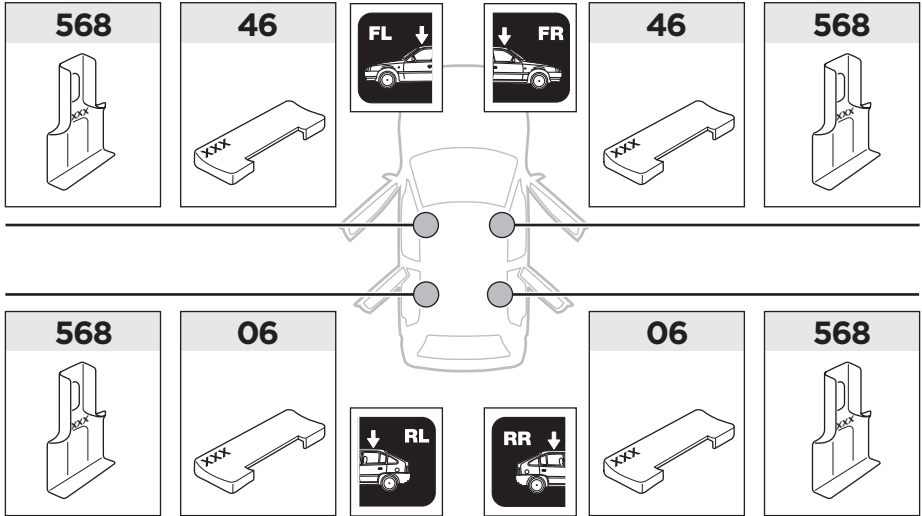

46 x2

568 x4

x1

x1

1

	X (scale)	X (mm)	X (inch)
LEXUS RX 350 , 5-dr SUV, 10-*	45	1100	43 1/4
LEXUS RX 450h , 5-dr SUV, 10-*	45	1100	43 1/4
TOYOTA Venza , 5-dr SUV, 09-	45	1100	43 1/4

	Y (scale)	Y (mm)	Y (inch)
LEXUS RX 350 , 5-dr SUV, 10-*	45	1100	43 1/4
LEXUS RX 450h , 5-dr SUV, 10-*	45	1100	43 1/4
TOYOTA Venza , 5-dr SUV, 09-	45	1100	43 1/4

2

LEXUS RX 350, 5-dr SUV, 10-*

LEXUS RX 450h, 5-dr SUV, 10-*

TOYOTA Venza, 5-dr SUV, 09-

3

	W (mm)	Z (mm)	W (inch)	Z (inch)
LEXUS RX 350 , 5-dr SUV, 10-*	292	700	11 1/2	27 1/2
LEXUS RX 450h , 5-dr SUV, 10-*	292	700	11 1/2	27 1/2
TOYOTA Venza , 5-dr SUV, 09-	292	700	11 1/2	27 1/2