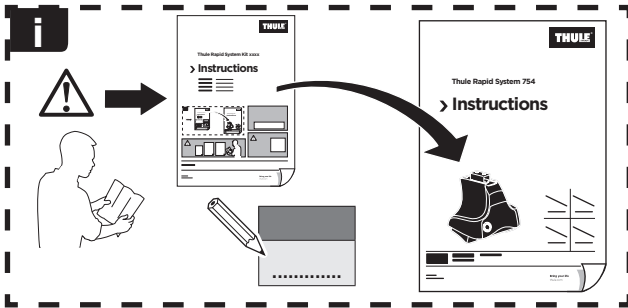

Thule Rapid System Kit 1546

> Instructions

LEXUS RX 350, 5-dr SUV, 10-*

LEXUS RX 450h, 5-dr SUV, 10-*

TOYOTA Venza, 5-dr SUV, 09- (Excludes Models w / Glass Roof)*

* w/o factory rack

ISO 11154-E

06 x2

46 x2

568 x4

x1

x1

1

	X (scale)	X (mm)	X (inch)
LEXUS RX 350 , 5-dr SUV, 10-*	45	1100	43 1/4
LEXUS RX 450h , 5-dr SUV, 10-*	45	1100	43 1/4
TOYOTA Venza , 5-dr SUV, 09-	45	1100	43 1/4

	Y (scale)	Y (mm)	Y (inch)
LEXUS RX 350 , 5-dr SUV, 10-*	45	1100	43 1/4
LEXUS RX 450h , 5-dr SUV, 10-*	45	1100	43 1/4
TOYOTA Venza , 5-dr SUV, 09-	45	1100	43 1/4