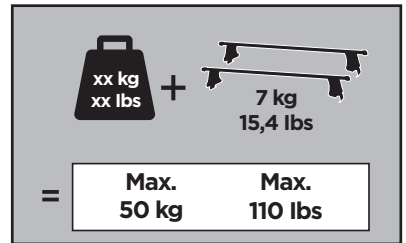

Thule Rapid System Kit 1546

> Instructions

LEXUS RX 350, 5-dr SUV, 10-*

LEXUS RX 450h, 5-dr SUV, 10-*

TOYOTA Venza, 5-dr SUV, 09- (Excludes Models w / Glass Roof)*

* w/o factory rack

ISO 11154-E

06 x2

46 x2

568 x4

x1

x1

1

	X (scale)	X (mm)	X (inch)
LEXUS RX 350 , 5-dr SUV, 10-*	45	1100	43 1/4
LEXUS RX 450h , 5-dr SUV, 10-*	45	1100	43 1/4
TOYOTA Venza , 5-dr SUV, 09-	45	1100	43 1/4

	Y (scale)	Y (mm)	Y (inch)
LEXUS RX 350 , 5-dr SUV, 10-*	45	1100	43 1/4
LEXUS RX 450h , 5-dr SUV, 10-*	45	1100	43 1/4
TOYOTA Venza , 5-dr SUV, 09-	45	1100	43 1/4

2

LEXUS RX 350, 5-dr SUV, 10-*

LEXUS RX 450h, 5-dr SUV, 10-*

TOYOTA Venza, 5-dr SUV, 09-

3

	W (mm)	Z (mm)	W (inch)	Z (inch)
LEXUS RX 350 , 5-dr SUV, 10-*	292	700	11 1/2	27 1/2
LEXUS RX 450h , 5-dr SUV, 10-*	292	700	11 1/2	27 1/2
TOYOTA Venza , 5-dr SUV, 09-	292	700	11 1/2	27 1/2