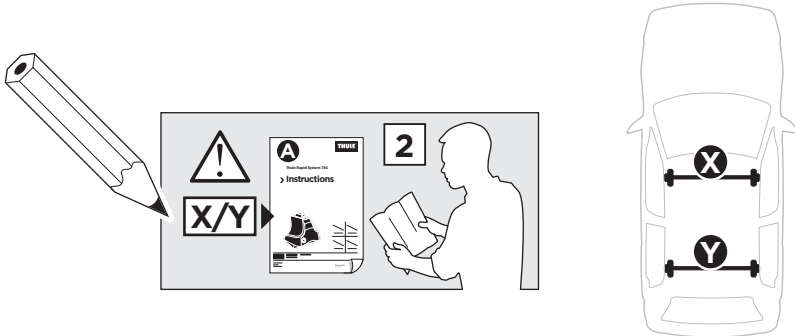

ISO 11154-E

141571

C.2017/0117
519-1571-08

Bring your life
thule.com

1

	X (scale)	X (mm)	X (inch)
Audi A5 , 2-dr Coupé, 07-16 / *08-16	39	1041	41"
Audi S5 , 2-dr Coupé, *08-16	39	1041	41"
Audi A5 Sportback , 5-dr Hatchback, 09-16	39	1041	41"
Audi A5 Sportback , 5-dr Hatchback, 17-	39.5	1046	41 1/8"

	Y (scale)	Y (mm)	Y (inch)
Audi A5 , 2-dr Coupé, 07-16 / *08-16	36	1011	39 3/4"
Audi S5 , 2-dr Coupé, *08-16	36	1011	39 3/4"
Audi A5 Sportback , 5-dr Hatchback, 09-16	37	1021	40 1/4"
Audi A5 Sportback , 5-dr Hatchback, 17-	36	1011	39 3/4"