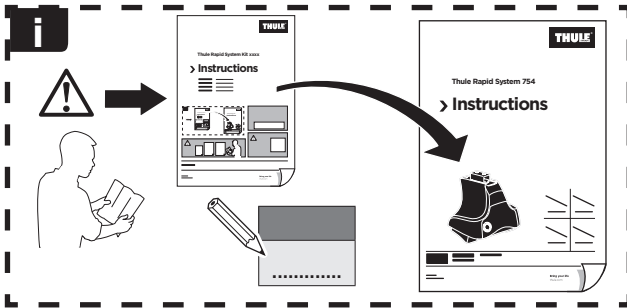

Thule Rapid System Kit 1629

> Instructions

KIA K5, 4-dr Sedan, 11-15

KIA Optima, 4-dr Sedan, 11-15

ISO 11154-E

141629

C.20150811
519-1629-02

Bring your life

thule.com

- 235 x1
- 236 x1
- 370 x1
- 371 x1

1178 x 2

x1

1179 x 2

x1

1

	X (scale)	X (mm)	X (inch)
KIA K5 , 4-dr Sedan, 11-15	43,5	1086	42 ³ / ₄
KIA Optima , 4-dr Sedan, 11-15	43,5	1086	42 ³ / ₄

	Y (scale)	Y (mm)	Y (inch)
KIA K5 , 4-dr Sedan, 11-15	38,5	1036	40 ³ / ₄
KIA Optima , 4-dr Sedan, 11-15	38,5	1036	40 ³ / ₄

2

KIA K5, 4-dr Sedan, 11-15
KIA Optima, 4-dr Sedan, 11-15

3

	W (mm)	Z (mm)	W (inch)	Z (inch)
KIA K5, 4-dr Sedan, 11-15	230	665	9	26 ¹/₈
KIA Optima, 4-dr Sedan, 11-15	230	665	9	26 ¹/₈