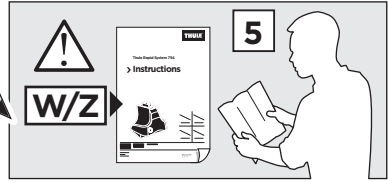

thule.com

- 235 x1
- 236 x1
- 370 x1
- 371 x1

1178 x 2

x1

1179 x 2

x1

1

	X (scale)	X (mm)	X (inch)
KIA K5 , 4-dr Sedan, 11-15	43,5	1086	42 ³ / ₄
KIA Optima , 4-dr Sedan, 11-15	43,5	1086	42 ³ / ₄

	Y (scale)	Y (mm)	Y (inch)
KIA K5 , 4-dr Sedan, 11-15	38,5	1036	40 ³ / ₄
KIA Optima , 4-dr Sedan, 11-15	38,5	1036	40 ³ / ₄

2

KIA K5, 4-dr Sedan, 11-15
KIA Optima, 4-dr Sedan, 11-15

3

	W (mm)	Z (mm)	W (inch)	Z (inch)
KIA K5, 4-dr Sedan, 11-15	230	665	9	26 ¹/₈
KIA Optima, 4-dr Sedan, 11-15	230	665	9	26 ¹/₈