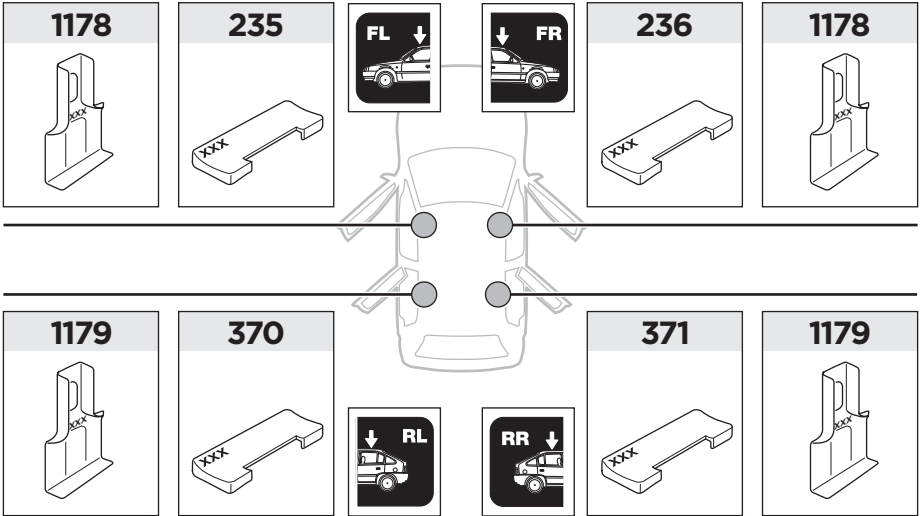

thule.com

- 235 x1
- 236 x1
- 370 x1
- 371 x1

1178 x 2

x1

1179 x 2

x1

1

	X (scale)	X (mm)	X (inch)
KIA K5 , 4-dr Sedan, 11-15	43,5	1086	42 ³ / ₄
KIA Optima , 4-dr Sedan, 11-15	43,5	1086	42 ³ / ₄

	Y (scale)	Y (mm)	Y (inch)
KIA K5 , 4-dr Sedan, 11-15	38,5	1036	40 ³ / ₄
KIA Optima , 4-dr Sedan, 11-15	38,5	1036	40 ³ / ₄

2

KIA K5, 4-dr Sedan, 11-15
KIA Optima, 4-dr Sedan, 11-15

3

	W (mm)	Z (mm)	W (inch)	Z (inch)
KIA K5, 4-dr Sedan, 11-15	230	665	9	26 ¹/₈
KIA Optima, 4-dr Sedan, 11-15	230	665	9	26 ¹/₈