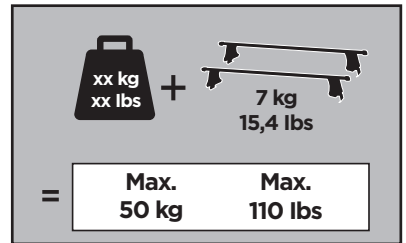

Thule Rapid System Kit 1629

> Instructions

KIA K5, 4-dr Sedan, 11-15

KIA Optima, 4-dr Sedan, 11-15

ISO 11154-E

141629

C.20150811
519-1629-02

Bring your life

thule.com

- 235 x1
- 236 x1
- 370 x1
- 371 x1

1178 x 2

x1

1179 x 2

x1

1

	X (scale)	X (mm)	X (inch)
KIA K5 , 4-dr Sedan, 11-15	43,5	1086	42 ³ / ₄
KIA Optima , 4-dr Sedan, 11-15	43,5	1086	42 ³ / ₄

	Y (scale)	Y (mm)	Y (inch)
KIA K5 , 4-dr Sedan, 11-15	38,5	1036	40 ³ / ₄
KIA Optima , 4-dr Sedan, 11-15	38,5	1036	40 ³ / ₄

2

KIA K5, 4-dr Sedan, 11-15
KIA Optima, 4-dr Sedan, 11-15

3

	W (mm)	Z (mm)	W (inch)	Z (inch)
KIA K5, 4-dr Sedan, 11-15	230	665	9	26 ¹/₈
KIA Optima, 4-dr Sedan, 11-15	230	665	9	26 ¹/₈