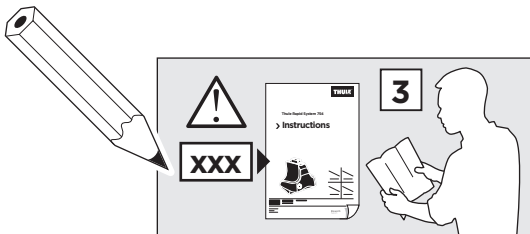

	Y (scale)	Y (mm)	Y (inch)
KIA K5 , 4-dr Sedan, 11-15	38,5	1036	40 ³ / ₄
KIA Optima , 4-dr Sedan, 11-15	38,5	1036	40 ³ / ₄

2

KIA K5, 4-dr Sedan, 11-15
KIA Optima, 4-dr Sedan, 11-15

3

	W (mm)	Z (mm)	W (inch)	Z (inch)
KIA K5, 4-dr Sedan, 11-15	230	665	9	26 ¹/₈
KIA Optima, 4-dr Sedan, 11-15	230	665	9	26 ¹/₈