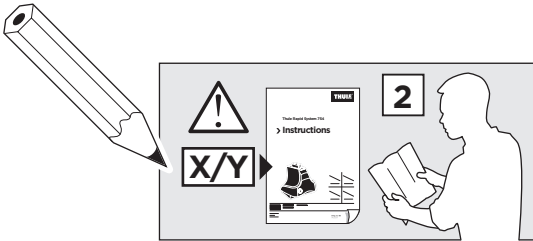

thule.com

- 235 x1
- 236 x1
- 370 x1
- 371 x1

1178 x 2

x1

1179 x 2

x1

1

	X (scale)	X (mm)	X (inch)
KIA K5 , 4-dr Sedan, 11-15	43,5	1086	42 ³ / ₄
KIA Optima , 4-dr Sedan, 11-15	43,5	1086	42 ³ / ₄

	Y (scale)	Y (mm)	Y (inch)
KIA K5 , 4-dr Sedan, 11-15	38,5	1036	40 ³ / ₄
KIA Optima , 4-dr Sedan, 11-15	38,5	1036	40 ³ / ₄

2

KIA K5, 4-dr Sedan, 11-15
KIA Optima, 4-dr Sedan, 11-15

3

	W (mm)	Z (mm)	W (inch)	Z (inch)
KIA K5, 4-dr Sedan, 11-15	230	665	9	26 ¹/₈
KIA Optima, 4-dr Sedan, 11-15	230	665	9	26 ¹/₈