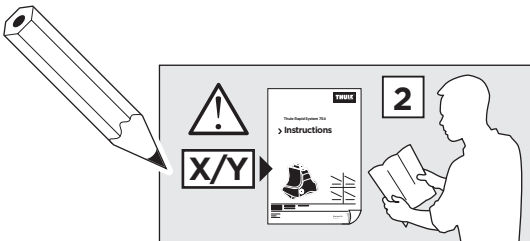

1201 x2

x1

x1

1

	X (scale)	X (mm)	X (inch)
SUBARU Impreza , 4-dr Sedan, 11-16 / *12-17	41,5	1066	42
SUBARU Levorg , 4-dr Sedan, 14-	41,5	1066	42
SUBARU WRX , 4-dr Sedan, 14-17	41,5	1066	42

	Y (scale)	Y (mm)	Y (inch)
SUBARU Impreza , 4-dr Sedan, 11-16 / *12-17	37,5	1026	40 ³ / ₈
SUBARU Levorg , 4-dr Sedan, 14-	37,5	1026	40 ³ / ₈
SUBARU WRX , 4-dr Sedan, 14-17	37,5	1026	40 ³ / ₈