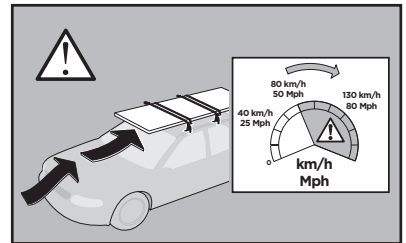

Thule Rapid System Kit 1649

> Instructions

SUBARU Impreza, 4-dr Sedan, 11-16 / *12-17

SUBARU Levorg, 4-dr Sedan, 14-

SUBARU WRX, 4-dr Sedan, 14-17

*North America

ISO 11154-E

141649

C.20170608
519-1649-04

Bring your life

thule.com