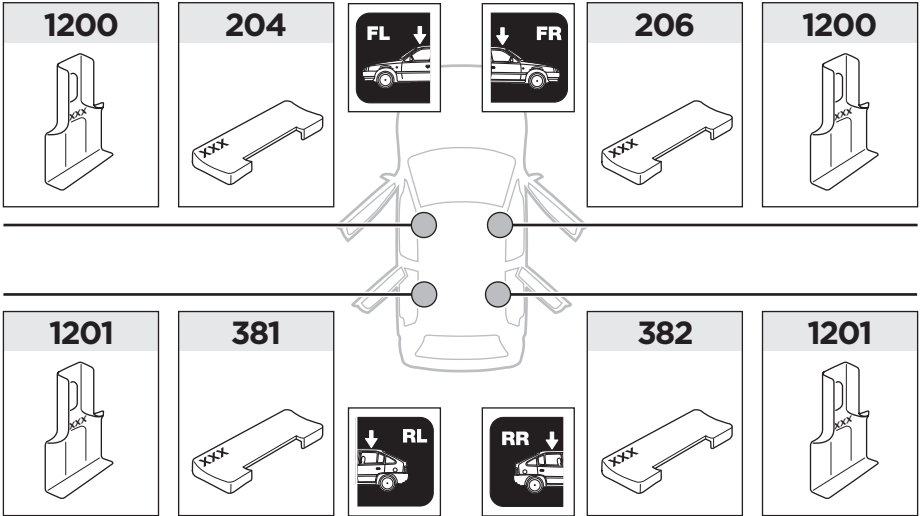

C.20170608
519-1649-04

Bring your life

thule.com

204 x1

206 x1

381 x1

382 x1

1200 x2

1201 x2

x1

x1

1

	X (scale)	X (mm)	X (inch)
SUBARU Impreza , 4-dr Sedan, 11-16 / *12-17	41,5	1066	42
SUBARU Levorg , 4-dr Sedan, 14-	41,5	1066	42
SUBARU WRX , 4-dr Sedan, 14-17	41,5	1066	42

	Y (scale)	Y (mm)	Y (inch)
SUBARU Impreza , 4-dr Sedan, 11-16 / *12-17	37,5	1026	40 ³ / ₈
SUBARU Levorg , 4-dr Sedan, 14-	37,5	1026	40 ³ / ₈
SUBARU WRX , 4-dr Sedan, 14-17	37,5	1026	40 ³ / ₈

2

SUBARU Impreza, 4-dr Sedan, 11-16/ *12-17

SUBARU Levorg, 4-dr Sedan, 14-

SUBARU WRX, 4-dr Sedan, 14-17

3

	W (mm)	Z (mm)	W (inch)	Z (inch)
SUBARU Impreza , 4-dr Sedan, 11-16 / *12-17	230	790	9	31 1/8
SUBARU Levorg , 4-dr Sedan, 14-	230	790	9	31 1/8
SUBARU WRX , 4-dr Sedan, 14-17	230	790	9	31 1/8