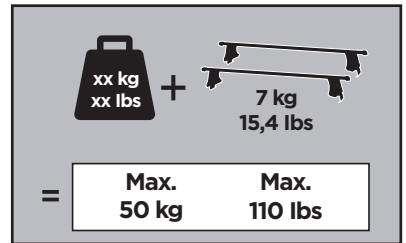

Thule Rapid System Kit 1649

> Instructions

SUBARU Impreza, 4-dr Sedan, 11-16 / *12-17

SUBARU Levorg, 4-dr Sedan, 14-

SUBARU WRX, 4-dr Sedan, 14-17

*North America

ISO 11154-E

141649

C.20170608
519-1649-04

Bring your life

thule.com

204 x1

206 x1

381 x1

382 x1

1200 x2

1201 x2

x1

x1

1

	X (scale)	X (mm)	X (inch)
SUBARU Impreza , 4-dr Sedan, 11-16 / *12-17	41,5	1066	42
SUBARU Levorg , 4-dr Sedan, 14-	41,5	1066	42
SUBARU WRX , 4-dr Sedan, 14-17	41,5	1066	42

	Y (scale)	Y (mm)	Y (inch)
SUBARU Impreza , 4-dr Sedan, 11-16 / *12-17	37,5	1026	40 ³ / ₈
SUBARU Levorg , 4-dr Sedan, 14-	37,5	1026	40 ³ / ₈
SUBARU WRX , 4-dr Sedan, 14-17	37,5	1026	40 ³ / ₈