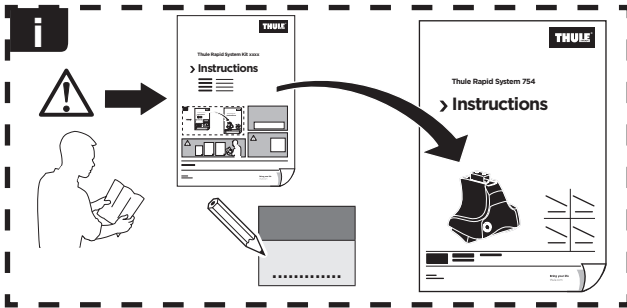

Thule Rapid System Kit 1649

> Instructions

SUBARU Impreza, 4-dr Sedan, 11-16 / *12-17

SUBARU Levorg, 4-dr Sedan, 14-

SUBARU WRX, 4-dr Sedan, 14-17

*North America

ISO 11154-E

141649