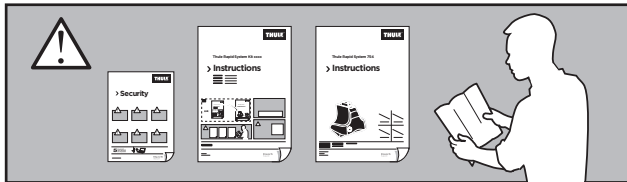

Thule Rapid System Kit 1649

> Instructions

SUBARU Impreza, 4-dr Sedan, 11-16 / *12-17

SUBARU Levorg, 4-dr Sedan, 14-

SUBARU WRX, 4-dr Sedan, 14-17

*North America

ISO 11154-E

141649