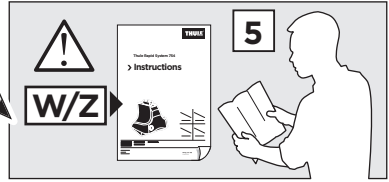

2

SUBARU Impreza, 4-dr Sedan, 11-16/ *12-17

SUBARU Levorg, 4-dr Sedan, 14-

SUBARU WRX, 4-dr Sedan, 14-17

3

	W (mm)	Z (mm)	W (inch)	Z (inch)
SUBARU Impreza , 4-dr Sedan, 11-16 / *12-17	230	790	9	31 1/8
SUBARU Levorg , 4-dr Sedan, 14-	230	790	9	31 1/8
SUBARU WRX , 4-dr Sedan, 14-17	230	790	9	31 1/8