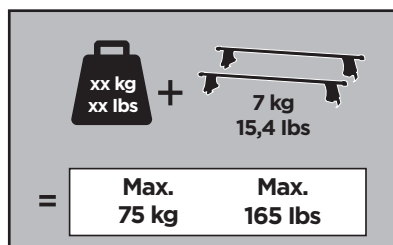

ISO 11154-E

141575

C.20130625
519-1575-01

Bring your life
thule.com