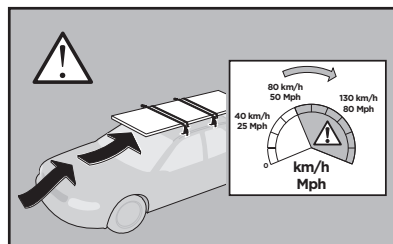

ISO 11154-E

141575

C.20130625
519-1575-01

Bring your life
thule.com