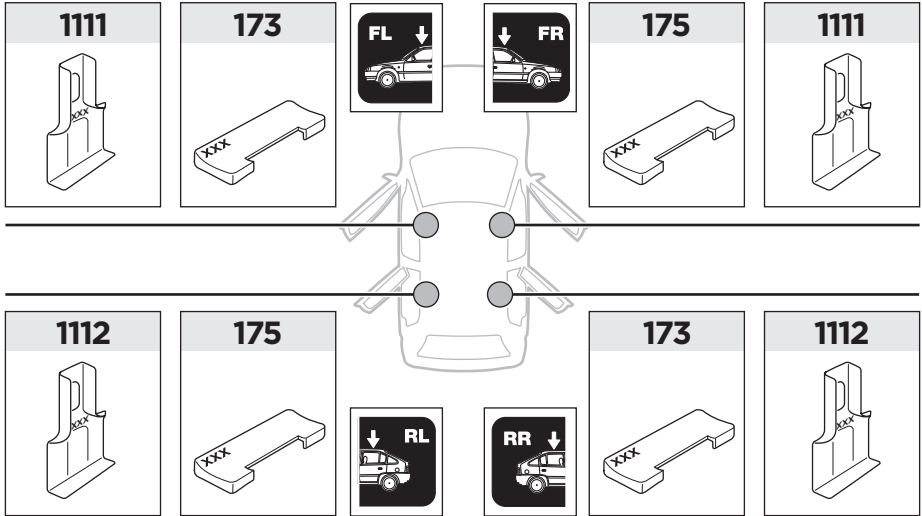

175 x2

1111 x2

1112 x2

x1

x1

1

	X (scale)	X (mm)	X (inch)
SAAB 9-5, 4-dr Sedan, 10-	41,5	1066	42

	Y (scale)	Y (mm)	Y (inch)
SAAB 9-5, 4-dr Sedan, 10-	40	1051	41 ³ / ₈

2

SAAB 9-5, 4-dr Sedan, 10-

3

	W (mm)	Z (mm)	W (inch)	Z (inch)
SAAB 9-5, 4-dr Sedan, 10-	225	770	8 ⁷/₈	30 ³/₈